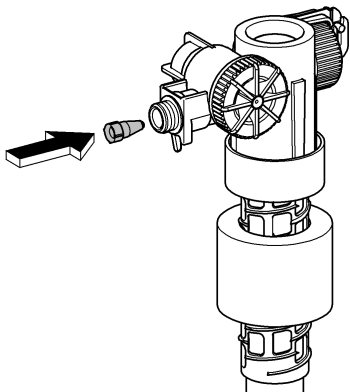

99.513.031/ÄM 223899/12.13

ENJOY WATER®

- (N)
- (DK)
- (FIN)
- (S)

D

+49 571 3989 333
impresum@grohe.de

A

+43 1 68060
info-at@grohe.com

AUS