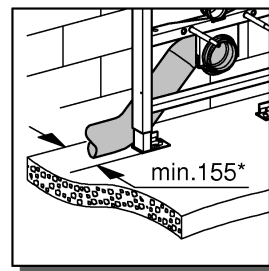

(N)
(DK)
(FIN)
(S)

*DN100: min.145

*DN100: min.165

1

2

3

4

Design + Engineering GROHE Germany