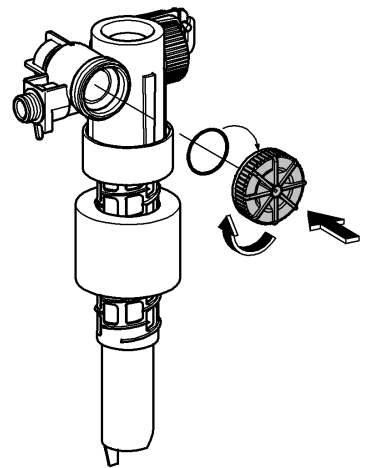

99.513.031/ÄM 223899/12.13

ENJOY WATER®

- (N)
- (DK)
- (FIN)
- (S)

D

+49 571 3989 333
impresum@grohe.de

A

+43 1 68060
info-at@grohe.com

AUS