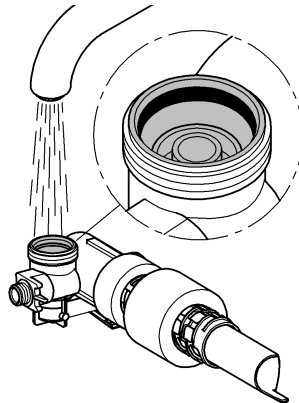

99.513.031/ÄM 223899/05.14

- N
- DK
- FIN
- S

				X	Y	Z
	6 l			61 mm	57 mm	>18 mm
	9 l			47 mm	57 mm	<3 mm

D

+49 571 3989 333
impresum@grohe.de

A

+43 1 68060
info-at@grohe.com

AUS