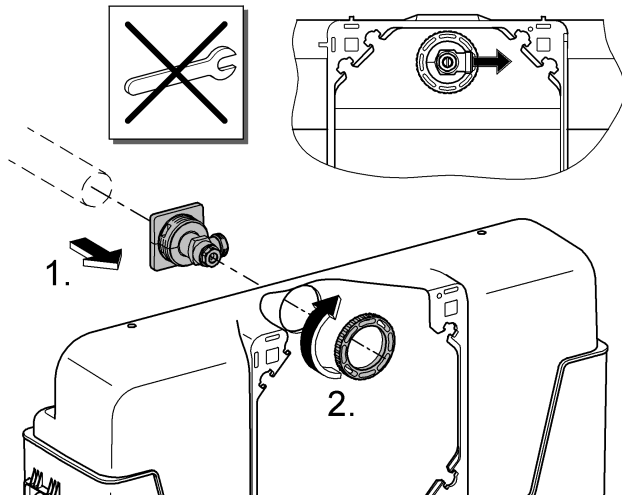

99.513.031/ÄM 223899/12.13

ENJOY WATER®

- (N)
- (DK)
- (FIN)
- (S)

D

+49 571 3989 333
impresum@grohe.de

A

+43 1 68060
info-at@grohe.com

AUS