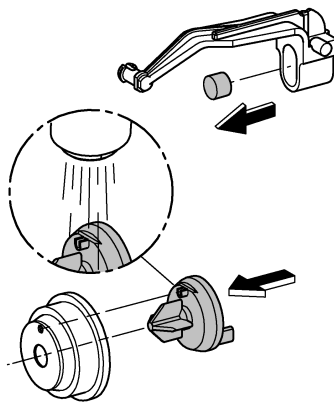

99.513.031/ÄM 223899/05.14

- N
- DK
- FIN
- S

				X	Y	Z
	6 l			61 mm	57 mm	>18 mm
	9 l			47 mm	57 mm	<3 mm

D

+49 571 3989 333
impresum@grohe.de

A

+43 1 68060
info-at@grohe.com

AUS