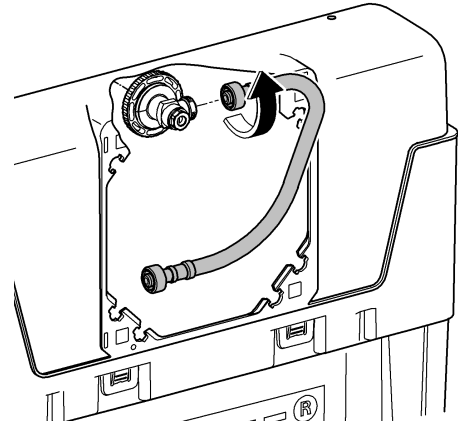

99.513.031/ÄM 223899/12.13

ENJOY WATER®

- (N)
- (DK)
- (FIN)
- (S)

D

+49 571 3989 333
impresum@grohe.de

A

+43 1 68060
info-at@grohe.com

AUS