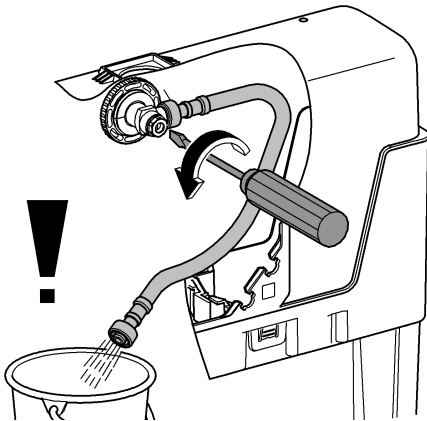

99.513.031/ÄM 223899/12.13

ENJOY WATER®

- (N)
- (DK)
- (FIN)
- (S)

D

+49 571 3989 333
impresum@grohe.de

A

+43 1 68060
info-at@grohe.com

AUS