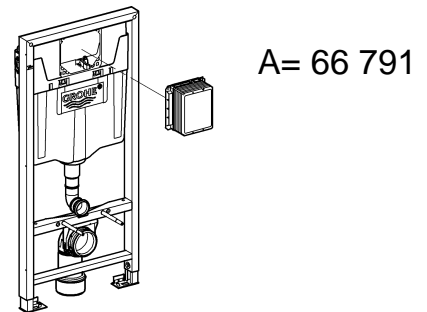

Design + Quality Engineering GROHE Germany

99.513.031/ÄM 223899/12.13

ENJOY WATER®