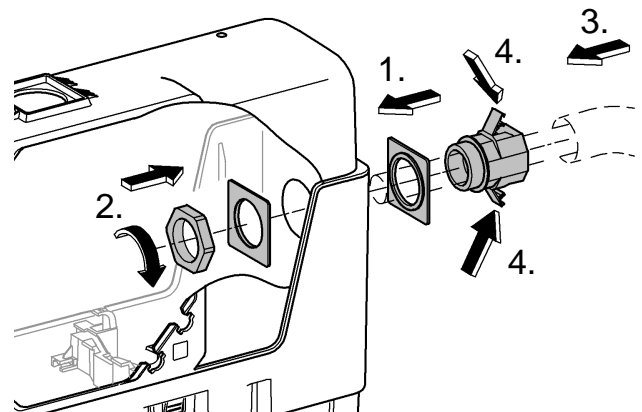

99.513.031/ÄM 223899/12.13

ENJOY WATER®

- (N)
- (DK)
- (FIN)
- (S)

D

+49 571 3989 333
impresum@grohe.de

A

+43 1 68060
info-at@grohe.com

AUS