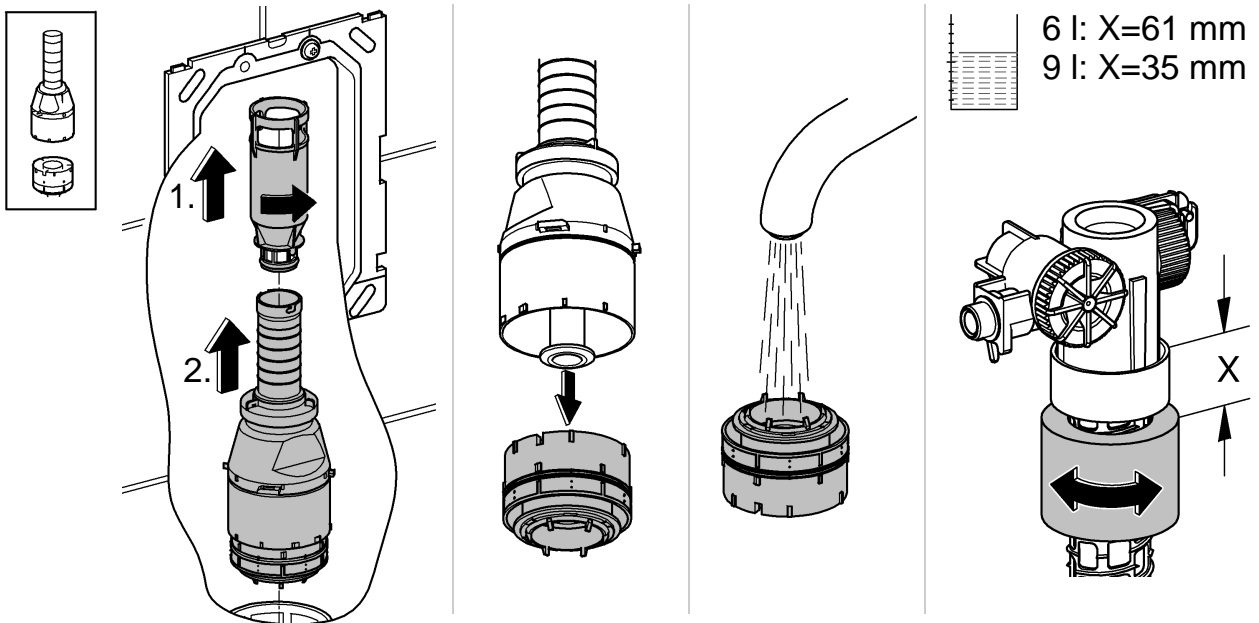

99.513.031/ÄM 223899/05.14

- N
- DK
- FIN
- S

				X	Y	Z
	6 l			61 mm	57 mm	>18 mm
	9 l			47 mm	57 mm	<3 mm

D

+49 571 3989 333
impresum@grohe.de

A

+43 1 68060
info-at@grohe.com

AUS