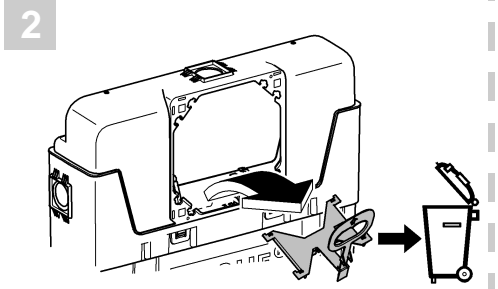

(N)
(DK)
(FIN)
(S)

*DN100: min.145

*DN100: min.165

1

2

3

4

Design + Engineering GROHE Germany