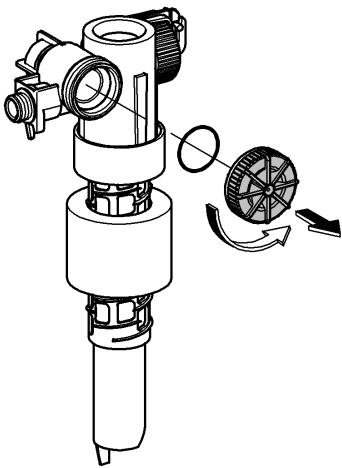

99.513.031/ÄM 223899/12.13

ENJOY WATER®

- (N)
- (DK)
- (FIN)
- (S)

D

+49 571 3989 333
impresum@grohe.de

A

+43 1 68060
info-at@grohe.com

AUS