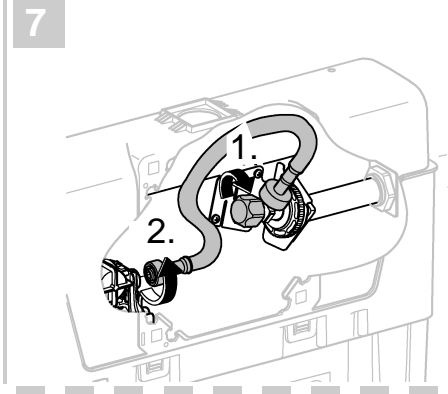

(N)
(DK)
(FIN)
(S)

*DN100: min.145

*DN100: min.165

1

2

3

4

Design + Engineering GROHE Germany