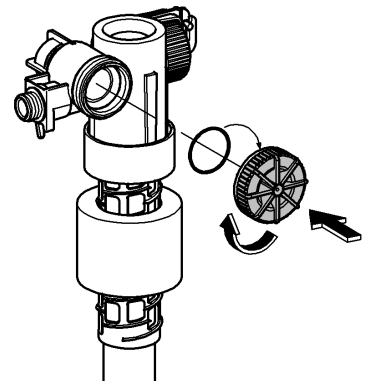

99.513.031/ÄM 223899/05.14

- N
- DK
- FIN
- S

				X	Y	Z
	6 l			61 mm	57 mm	>18 mm
	9 l			47 mm	57 mm	<3 mm

D

+49 571 3989 333
impresum@grohe.de

A

+43 1 68060
info-at@grohe.com

AUS