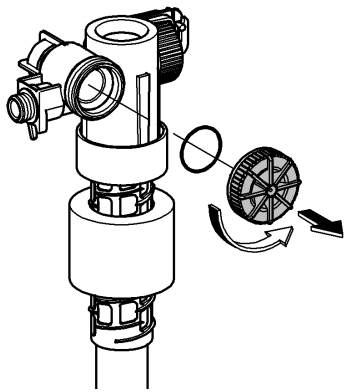

99.513.031/ÄM 223899/05.14

- N
- DK
- FIN
- S

				X	Y	Z
	6 l			61 mm	57 mm	>18 mm
	9 l			47 mm	57 mm	<3 mm

D

+49 571 3989 333
impresum@grohe.de

A

+43 1 68060
info-at@grohe.com

AUS