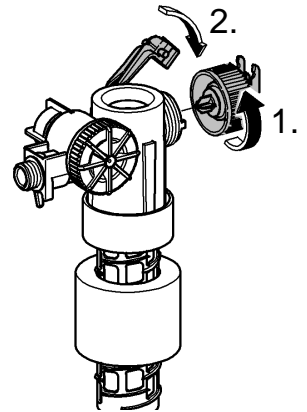

99.513.031/ÄM 223899/05.14

- N
- DK
- FIN
- S

				X	Y	Z
	6 l			61 mm	57 mm	>18 mm
	9 l			47 mm	57 mm	<3 mm

D

+49 571 3989 333
impresum@grohe.de

A

+43 1 68060
info-at@grohe.com

AUS