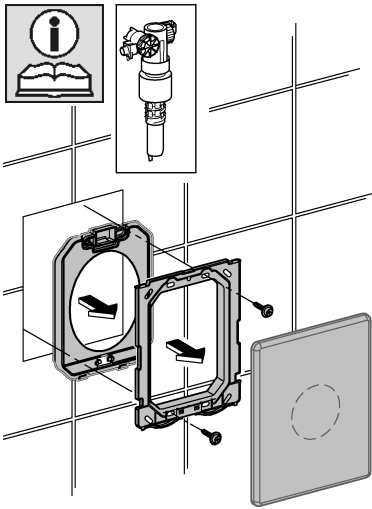

99.513.031/ÄM 223899/05.14

- N
- DK
- FIN
- S

				X	Y	Z
	6 l			61 mm	57 mm	>18 mm
	9 l			47 mm	57 mm	<3 mm

D

+49 571 3989 333
impresum@grohe.de

A

+43 1 68060
info-at@grohe.com

AUS