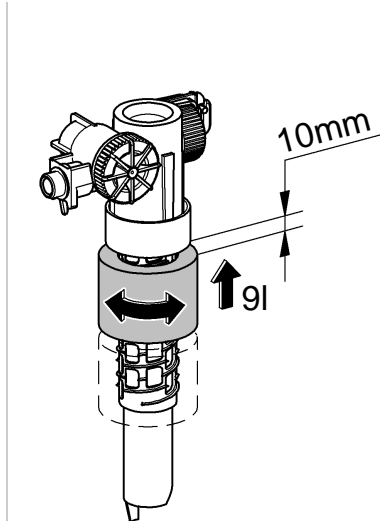

99.513.031/ÄM 223899/12.13

ENJOY WATER®

- (N)
- (DK)
- (FIN)
- (S)

D

+49 571 3989 333
impresum@grohe.de

A

+43 1 68060
info-at@grohe.com

AUS