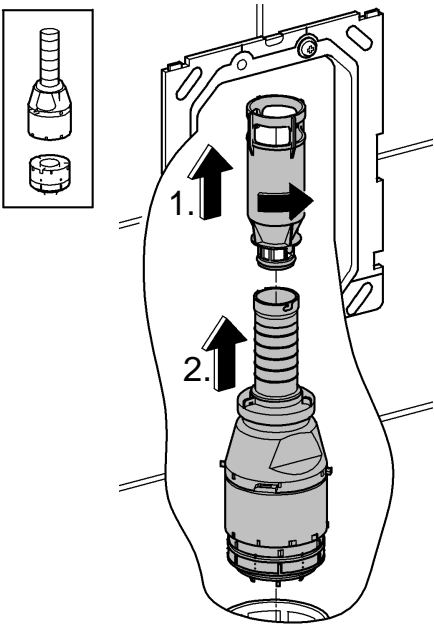

99.513.031/ÄM 223899/12.13

ENJOY WATER®

- (N)
- (DK)
- (FIN)
- (S)

D

+49 571 3989 333
impresum@grohe.de

A

+43 1 68060
info-at@grohe.com

AUS