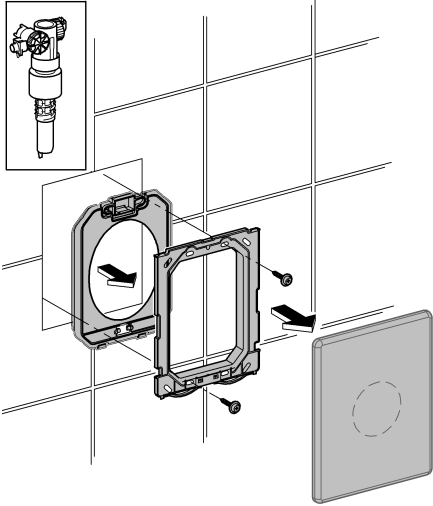

99.513.031/ÄM 223899/12.13

ENJOY WATER®

- (N)
- (DK)
- (FIN)
- (S)

D

+49 571 3989 333
impresum@grohe.de

A

+43 1 68060
info-at@grohe.com

AUS