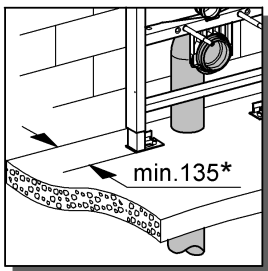

(N)
(DK)
(FIN)
(S)

*DN100: min.145

*DN100: min.165

1

2

3

4

Design + Engineering GROHE Germany