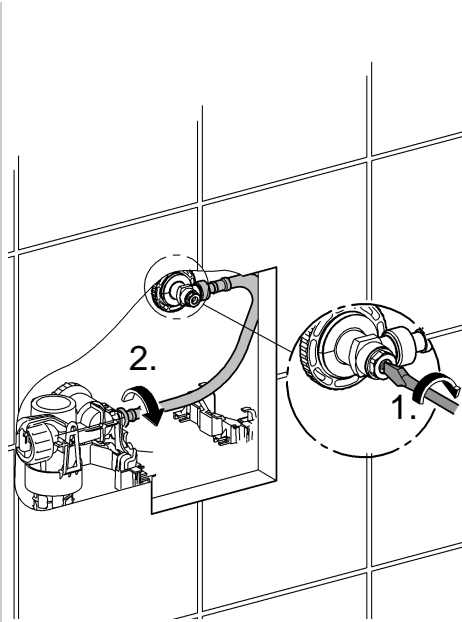

99.513.031/ÄM 223899/12.13

ENJOY WATER®

- (N)
- (DK)
- (FIN)
- (S)

D

+49 571 3989 333
impresum@grohe.de

A

+43 1 68060
info-at@grohe.com

AUS