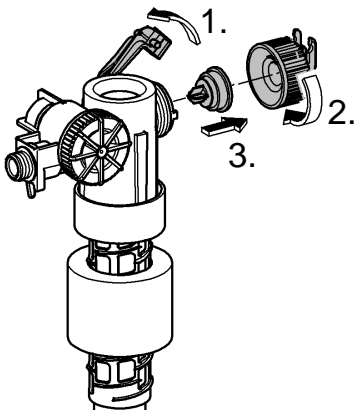

99.513.031/ÄM 223899/05.14

- N
- DK
- FIN
- S

				X	Y	Z
	6 l			61 mm	57 mm	>18 mm
	9 l			47 mm	57 mm	<3 mm

D

+49 571 3989 333
impresum@grohe.de

A

+43 1 68060
info-at@grohe.com

AUS