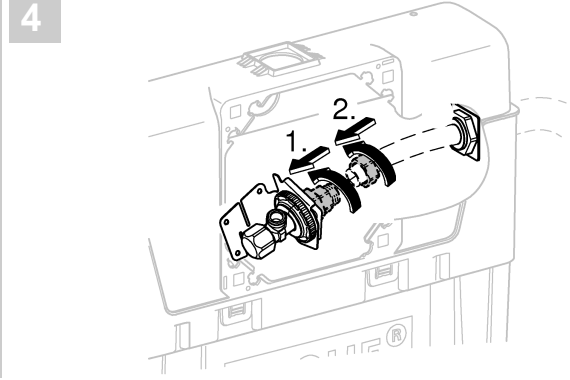

(N)
(DK)
(FIN)
(S)

*DN100: min.145

*DN100: min.165

1

2

3

4

Design + Engineering GROHE Germany