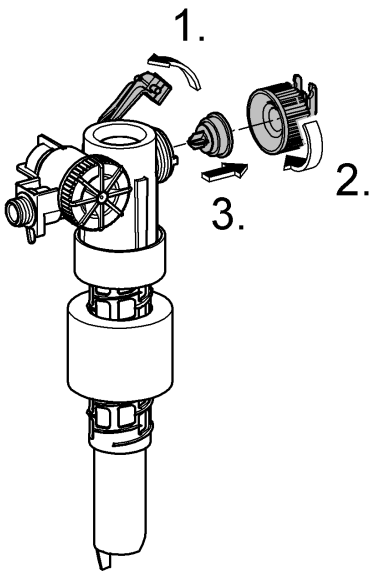

99.513.031/ÄM 223899/12.13

ENJOY WATER®

- (N)
- (DK)
- (FIN)
- (S)

D

+49 571 3989 333
impresum@grohe.de

A

+43 1 68060
info-at@grohe.com

AUS