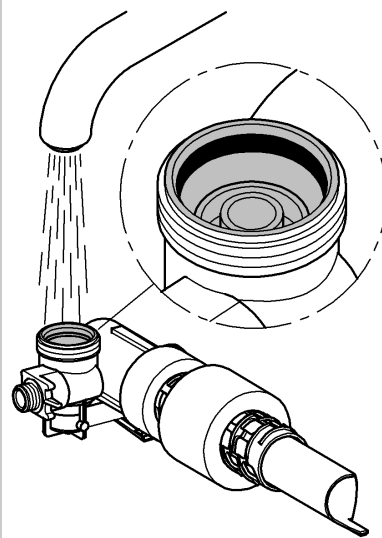

99.513.031/ÄM 223899/12.13

ENJOY WATER®

- (N)
- (DK)
- (FIN)
- (S)

D

+49 571 3989 333
impresum@grohe.de

A

+43 1 68060
info-at@grohe.com

AUS