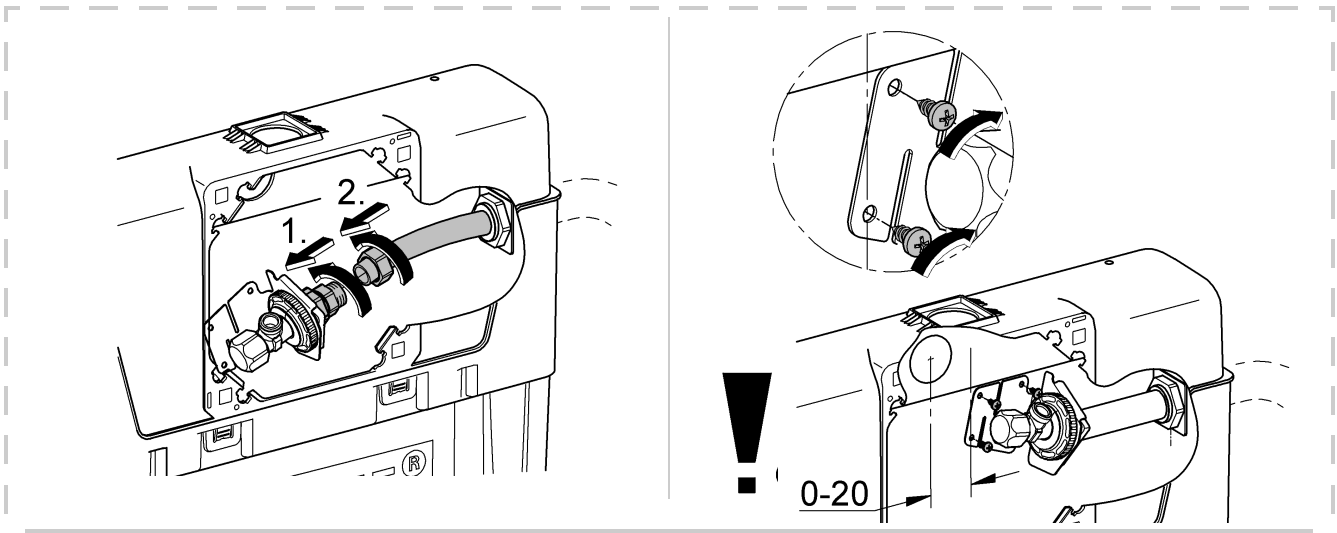

99.513.031/ÄM 223899/12.13

ENJOY WATER®

- (N)
- (DK)
- (FIN)
- (S)

D

+49 571 3989 333
impresum@grohe.de

A

+43 1 68060
info-at@grohe.com

AUS