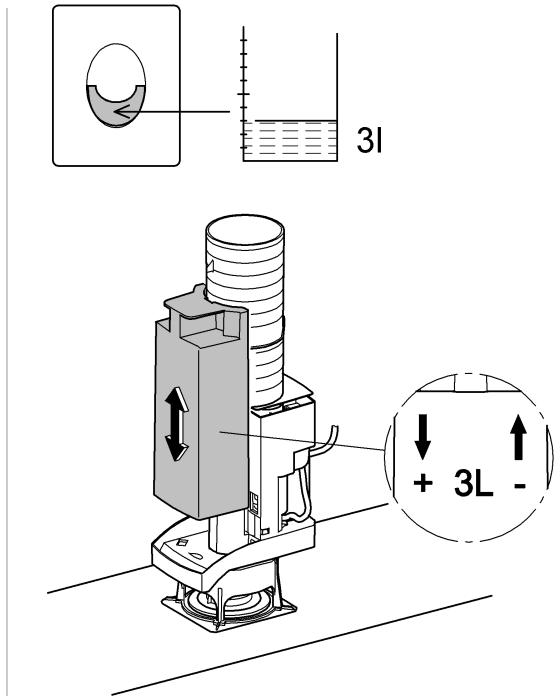

99.513.031/ÄM 223899/12.13

ENJOY WATER®

- (N)
- (DK)
- (FIN)
- (S)

D

+49 571 3989 333
impresum@grohe.de

A

+43 1 68060
info-at@grohe.com

AUS