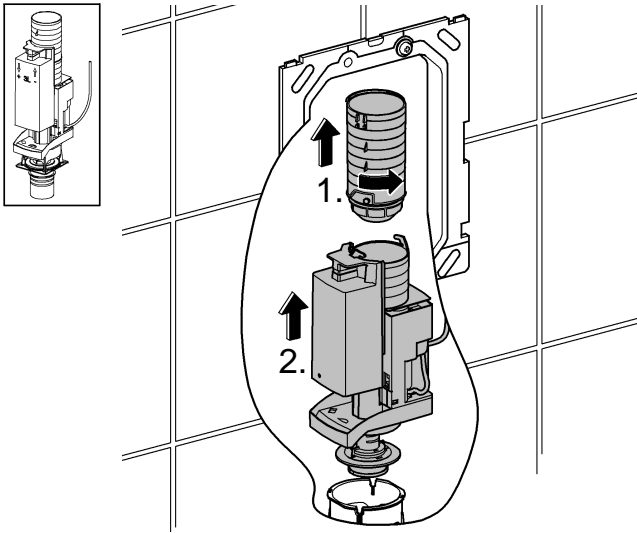

99.513.031/ÄM 223899/12.13

ENJOY WATER®

- (N)
- (DK)
- (FIN)
- (S)

D

+49 571 3989 333
impresum@grohe.de

A

+43 1 68060
info-at@grohe.com

AUS