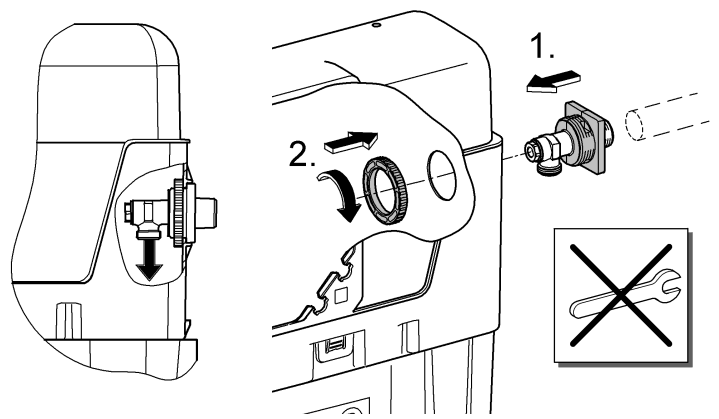

99.513.031/ÄM 223899/12.13

ENJOY WATER®

- (N)
- (DK)
- (FIN)
- (S)

D

+49 571 3989 333
impresum@grohe.de

A

+43 1 68060
info-at@grohe.com

AUS