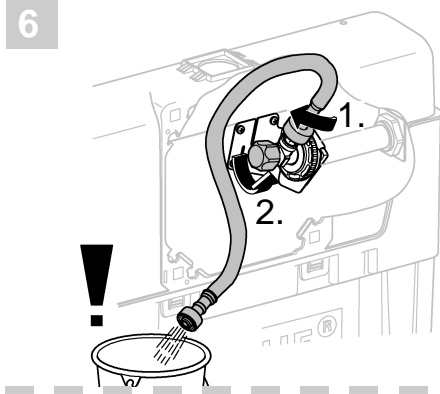

(N)
(DK)
(FIN)
(S)

*DN100: min.145

*DN100: min.165

1

2

3

4

Design + Engineering GROHE Germany