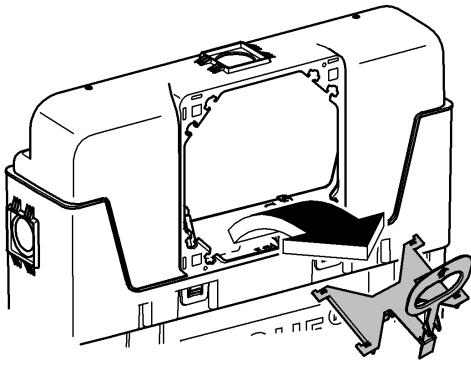

99.513.031/ÄM 223899/12.13

ENJOY WATER®

- (N)
- (DK)
- (FIN)
- (S)

D

+49 571 3989 333
impresum@grohe.de

A

+43 1 68060
info-at@grohe.com

AUS