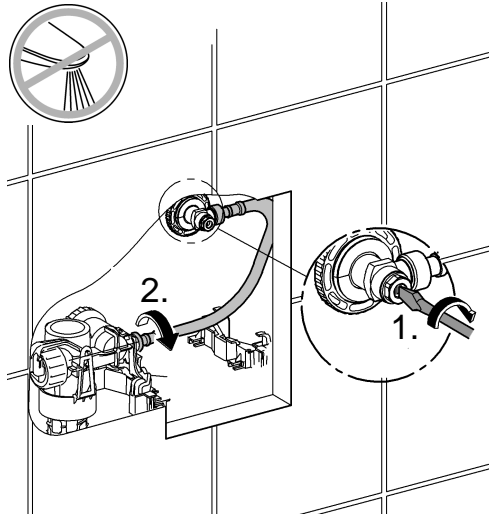

99.513.031/ÄM 223899/05.14

- N
- DK
- FIN
- S

				X	Y	Z
	6 l			61 mm	57 mm	>18 mm
	9 l			47 mm	57 mm	<3 mm

D

+49 571 3989 333
impresum@grohe.de

A

+43 1 68060
info-at@grohe.com

AUS