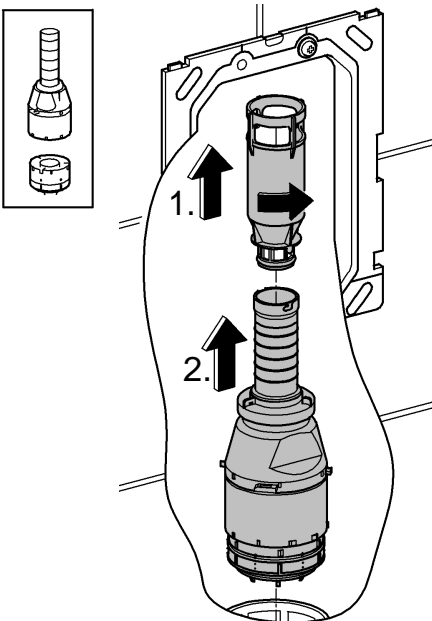

ENJOY WATER®

99.513.031/ÄM 223899/12.13

- (N)
- (DK)
- (FIN)
- (S)

D

+49 571 3989 333
impresum@grohe.de

A

+43 1 68060
info-at@grohe.com

AUS