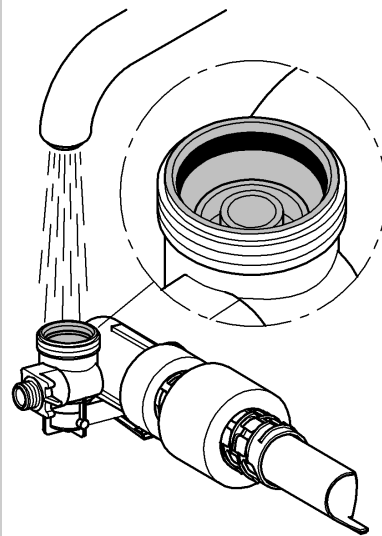

ENJOY WATER®

99.513.031/ÄM 223899/12.13

- (N)
- (DK)
- (FIN)
- (S)

D

+49 571 3989 333
impresum@grohe.de

A

+43 1 68060
info-at@grohe.com

AUS