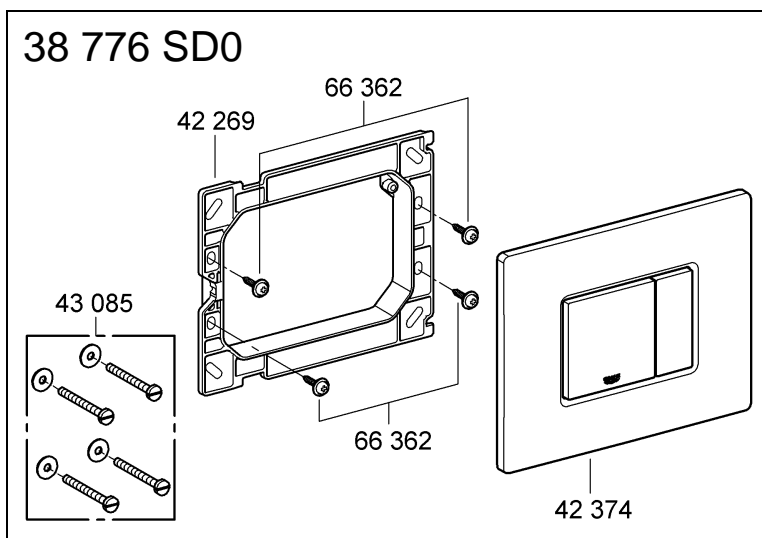

Bitte diese Anleitung an den Benutzer der Armatur weitergeben!
Please pass these instructions on to the end user of the fitting!
S.v.p remettre cette instruction à l'utilisateur de la robinetterie!