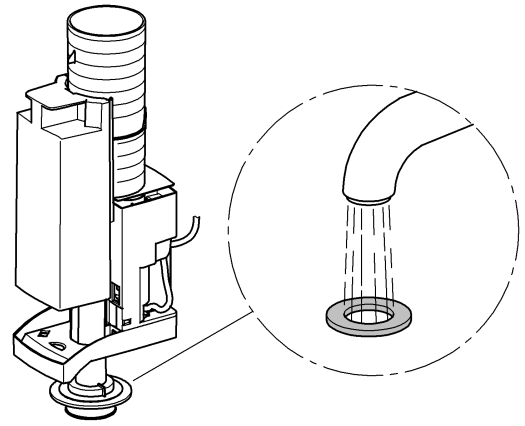

ENJOY WATER®

99.513.031/ÄM 223899/12.13

- (N)
- (DK)
- (FIN)
- (S)

D

+49 571 3989 333
impresum@grohe.de

A

+43 1 68060
info-at@grohe.com

AUS