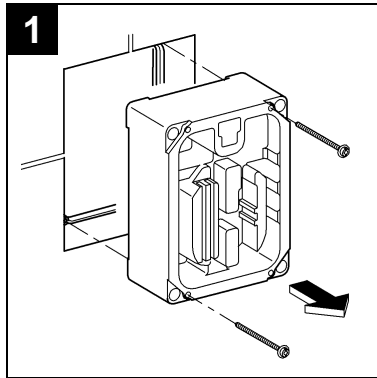

38 821 000 /
38 732 SD0