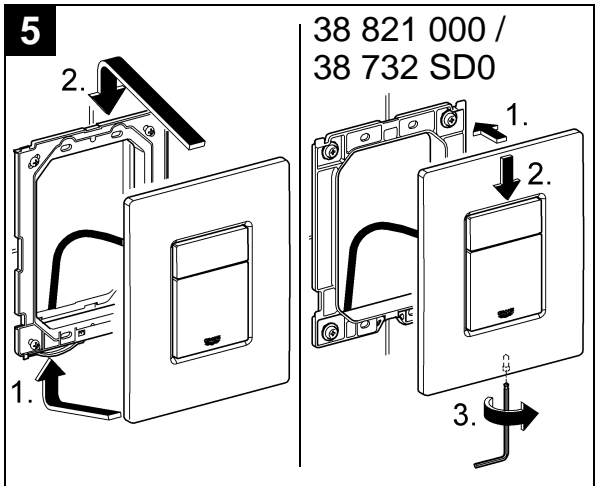

38 821 000 /
38 732 SD0