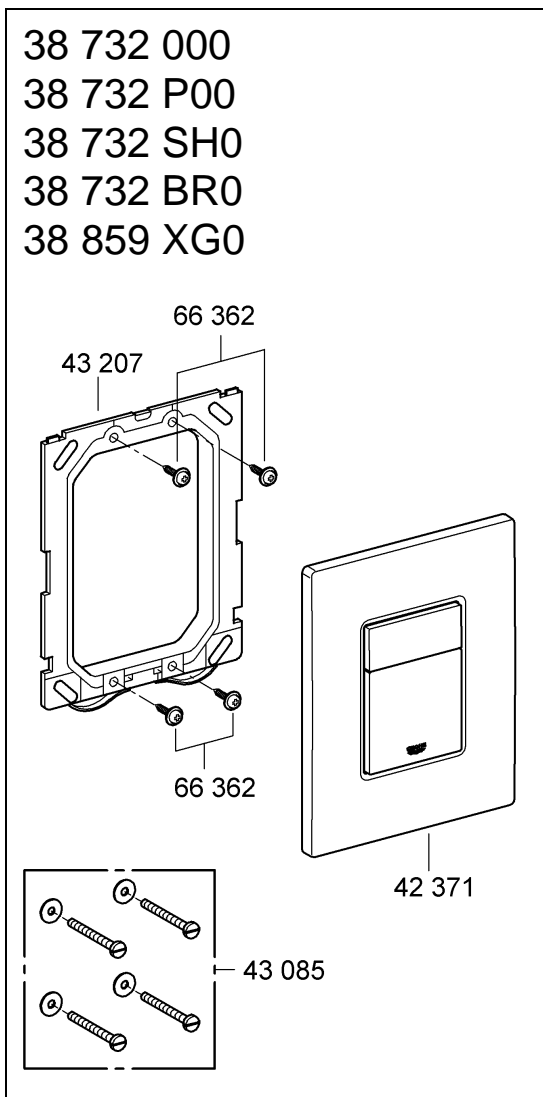

Bitte diese Anleitung an den Benutzer der Armatur weitergeben!
Please pass these instructions on to the end user of the fitting!
S.v.p remettre cette instruction à l'utilisateur de la robinetterie!