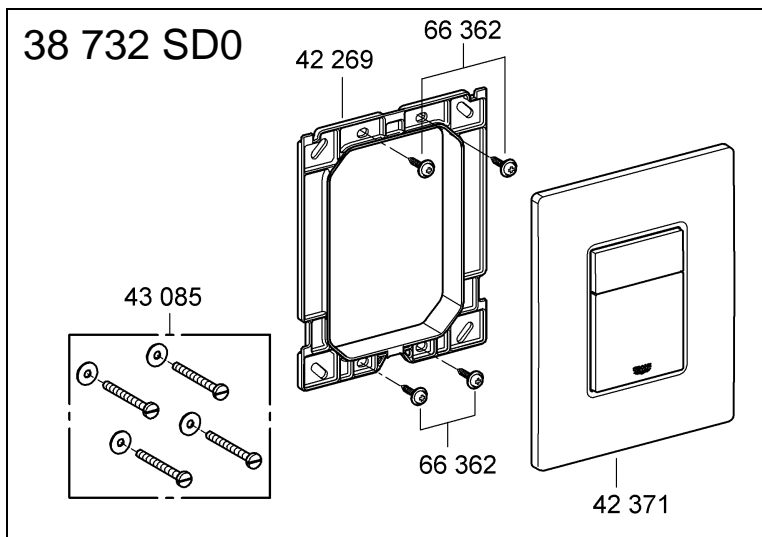

Bitte diese Anleitung an den Benutzer der Armatur weitergeben!
Please pass these instructions on to the end user of the fitting!
S.v.p remettre cette instruction à l'utilisateur de la robinetterie!