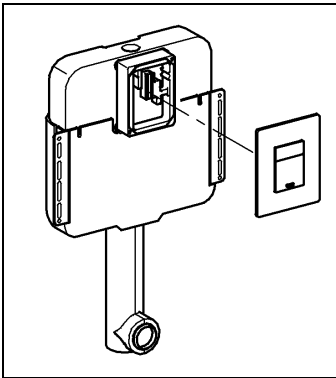

38 821 000 /
38 732 SD0