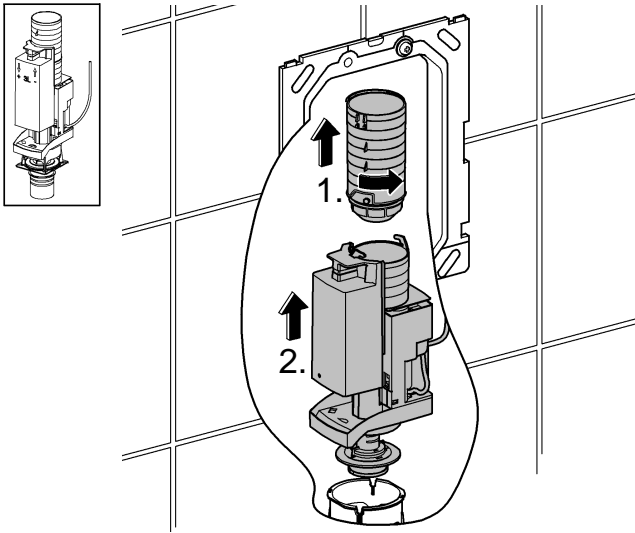

ENJOY WATER®

99.513.031/ÄM 223899/12.13

- (N)
- (DK)
- (FIN)
- (S)

D

+49 571 3989 333
impresum@grohe.de

A

+43 1 68060
info-at@grohe.com

AUS