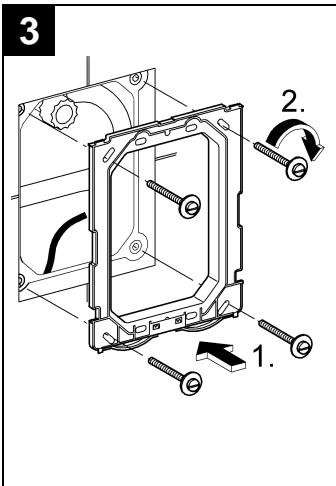

38 821 000 /
38 732 SD0