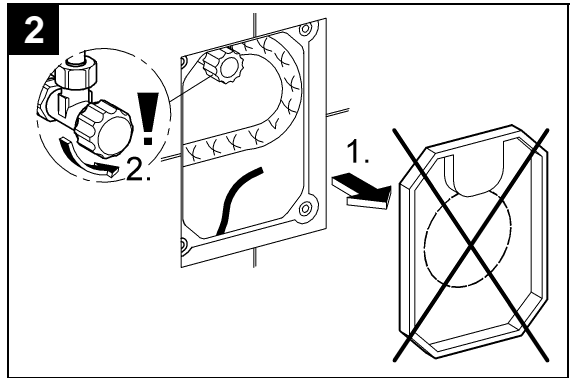

38 821 000 /
38 732 SD0