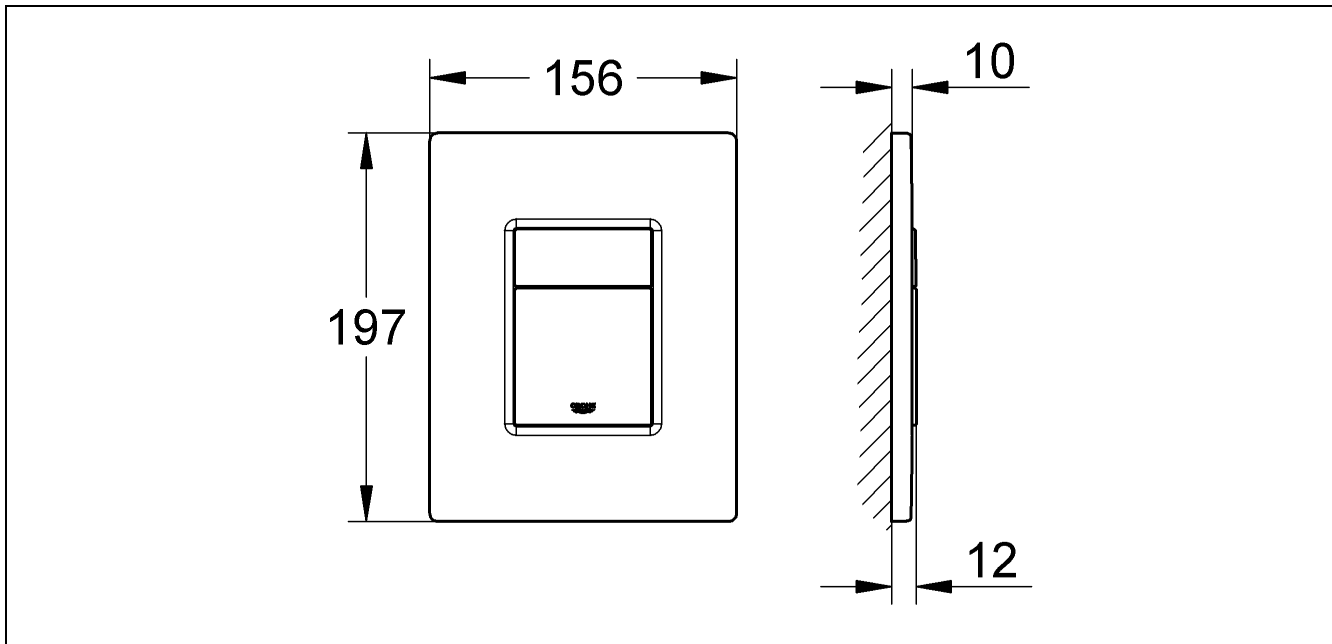

Bitte diese Anleitung an den Benutzer der Armatur weitergeben!
Please pass these instructions on to the end user of the fitting!
S.v.p remettre cette instruction à l'utilisateur de la robinetterie!