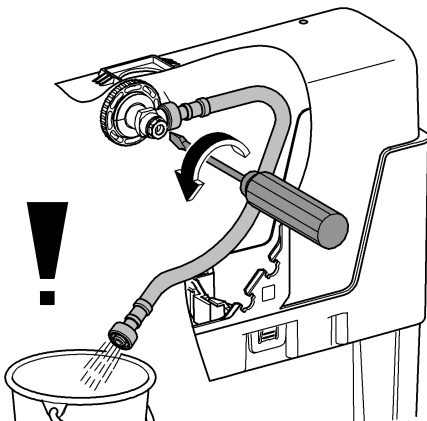

ENJOY WATER®

99.513.031/ÄM 223899/12.13

- (N)
- (DK)
- (FIN)
- (S)

D

+49 571 3989 333
impresum@grohe.de

A

+43 1 68060
info-at@grohe.com

AUS