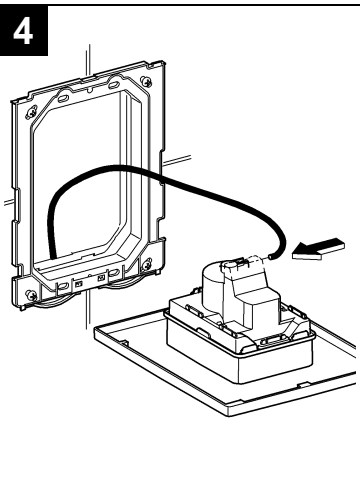

38 821 000 /
38 732 SD0