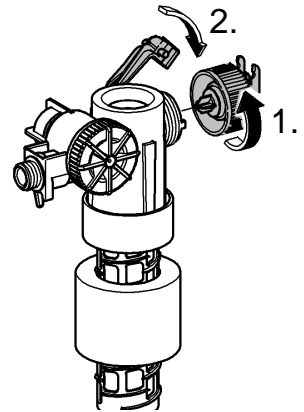

Design + Engineering GROHE Germany

ENJOY WATER®

99.513.031/ÄM 223899/05.14

				X	Y	Z
	6 l			61 mm	57 mm	>18 mm
	9 l		3,5 l	47 mm	57 mm	<3 mm

D

+49 571 3989 333
impresum@grohe.de

A

+43 1 68060
info-at@grohe.com