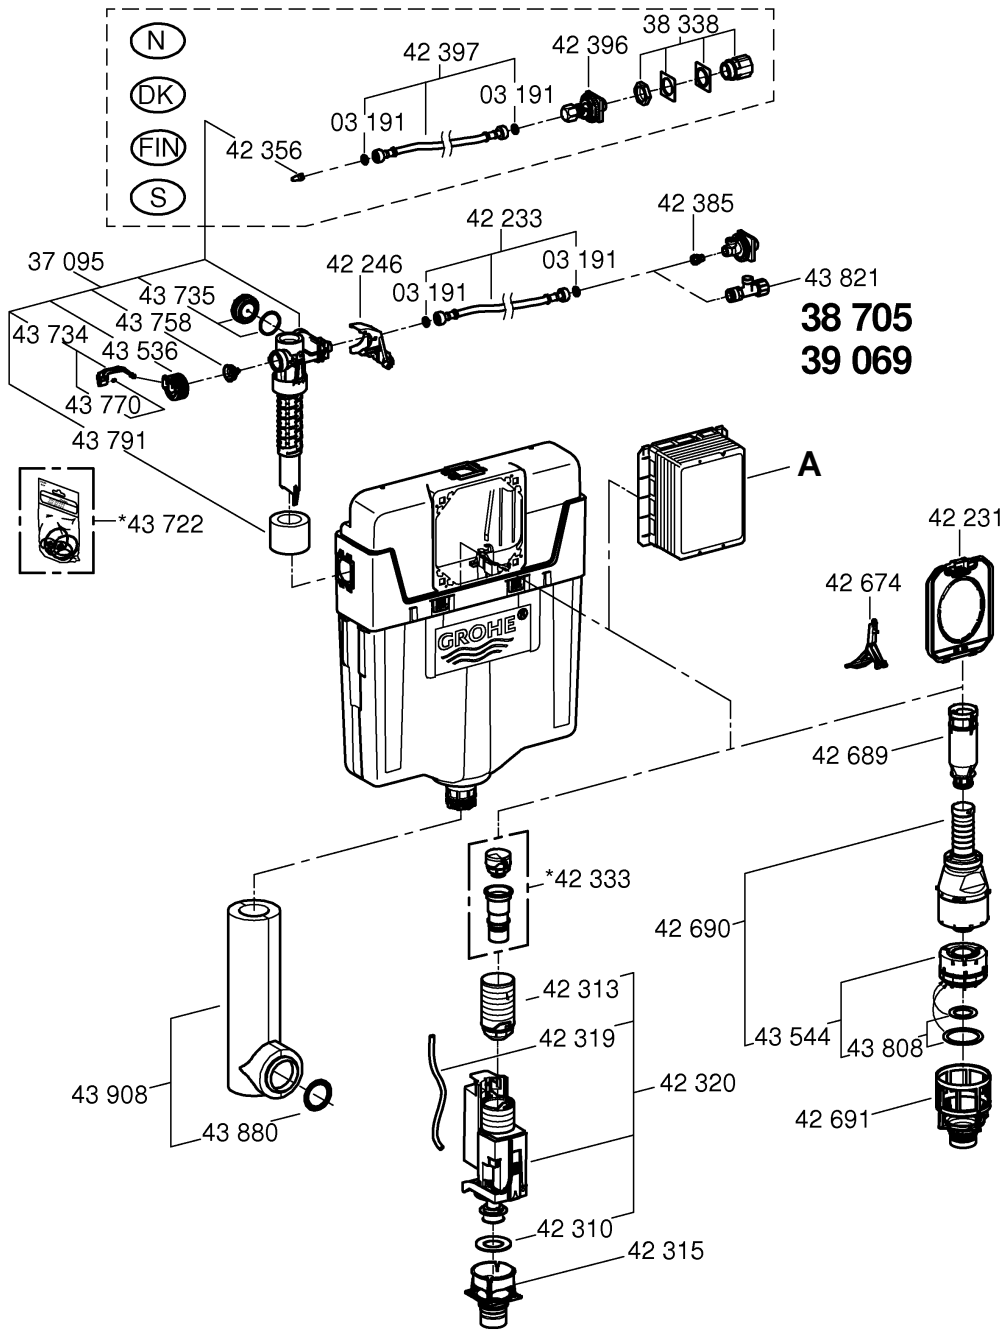

Design + Engineering GROHE Germany

ENJOY WATER®

99.513.031/ÄM 223899/05.14

				X	Y	Z
	6 l			61 mm	57 mm	>18 mm
	9 l		3,5 l	47 mm	57 mm	<3 mm

D

+49 571 3989 333
impresum@grohe.de

A

+43 1 68060
info-at@grohe.com