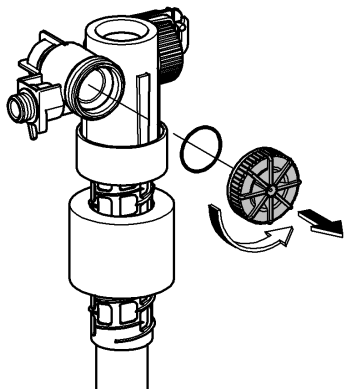

Design + Engineering GROHE Germany

ENJOY WATER®

99.513.031/ÄM 223899/05.14

				X	Y	Z
	6 l			61 mm	57 mm	>18 mm
	9 l		3,5 l	47 mm	57 mm	<3 mm

D

+49 571 3989 333
impresum@grohe.de

A

+43 1 68060
info-at@grohe.com