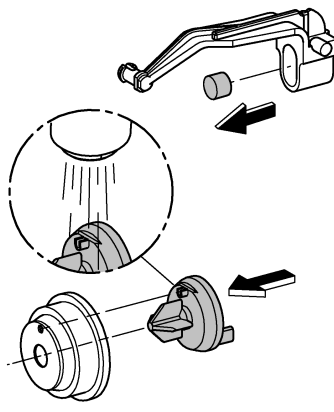

Design + Engineering GROHE Germany

ENJOY WATER®

99.513.031/ÄM 223899/05.14

				X	Y	Z
	6 l			61 mm	57 mm	>18 mm
	9 l		3,5 l	47 mm	57 mm	<3 mm

D

+49 571 3989 333
impresum@grohe.de

A

+43 1 68060
info-at@grohe.com