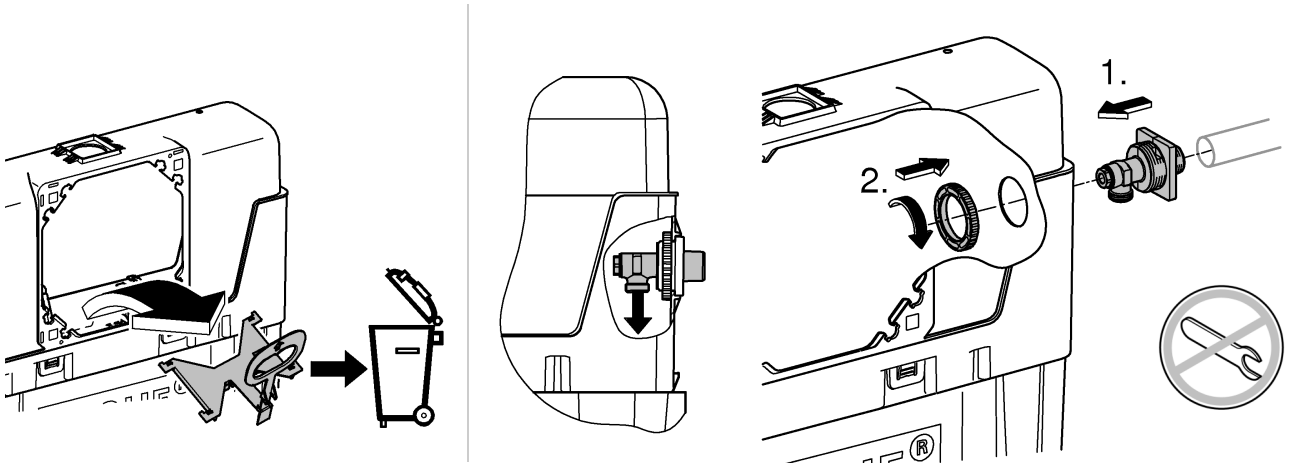

Design + Engineering GROHE Germany

ENJOY WATER®

99.513.031/ÄM 223899/05.14

				X	Y	Z
	6 l			61 mm	57 mm	>18 mm
	9 l		3,5 l	47 mm	57 mm	<3 mm

D

+49 571 3989 333
impresum@grohe.de

A

+43 1 68060
info-at@grohe.com