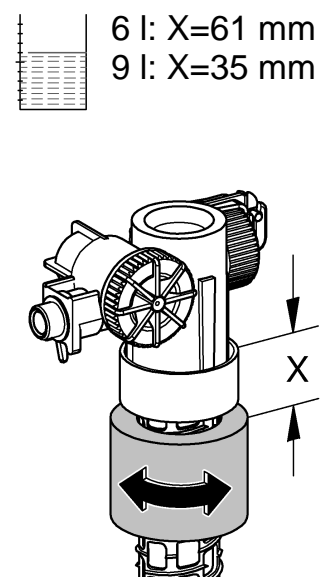

Design + Engineering GROHE Germany

ENJOY WATER®

99.513.031/ÄM 223899/05.14

				X	Y	Z
	6 l			61 mm	57 mm	>18 mm
	9 l		3,5 l	47 mm	57 mm	<3 mm

D

+49 571 3989 333
impresum@grohe.de

A

+43 1 68060
info-at@grohe.com