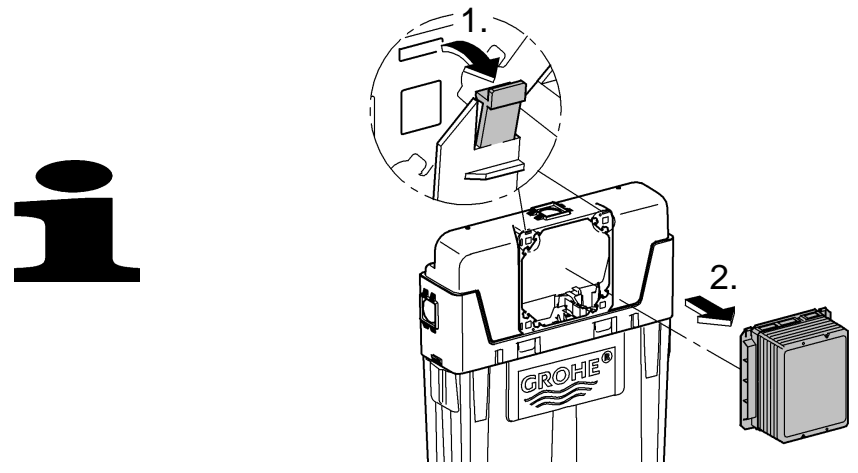

Design + Engineering GROHE Germany

ENJOY WATER®

99.513.031/ÄM 223899/05.14

				X	Y	Z
	6 l			61 mm	57 mm	>18 mm
	9 l		3,5 l	47 mm	57 mm	<3 mm

D

+49 571 3989 333
impresum@grohe.de

A

+43 1 68060
info-at@grohe.com