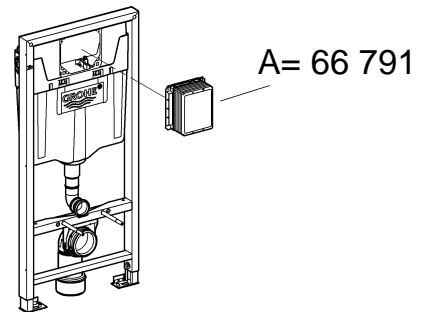

Design + Engineering GROHE Germany

ENJOY WATER®

99.513.031/ÄM 223899/05.14

				X	Y	Z
	6 l			61 mm	57 mm	>18 mm
	9 l		3,5 l	47 mm	57 mm	<3 mm

D

+49 571 3989 333
impresum@grohe.de

A

+43 1 68060
info-at@grohe.com