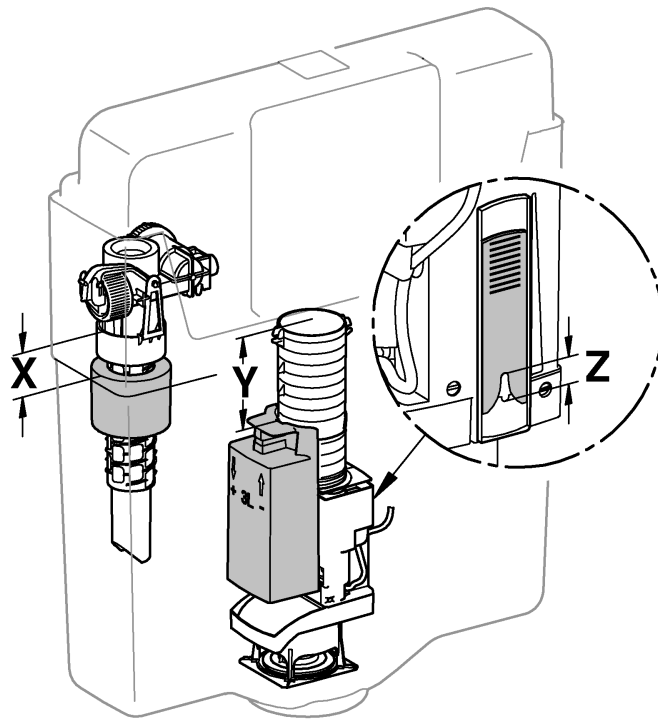

Design + Engineering GROHE Germany

ENJOY WATER®

99.513.031/ÄM 223899/05.14

				X	Y	Z
	6 l			61 mm	57 mm	>18 mm
	9 l		3,5 l	47 mm	57 mm	<3 mm

D

+49 571 3989 333
impresum@grohe.de

A

+43 1 68060
info-at@grohe.com