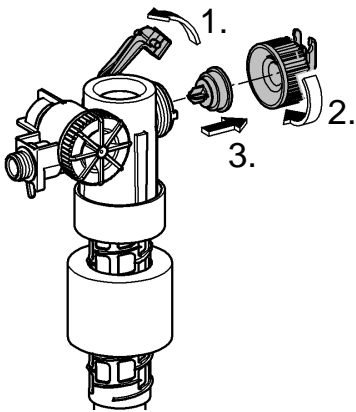

Design + Engineering GROHE Germany

ENJOY WATER®

99.513.031/ÄM 223899/05.14

				X	Y	Z
	6 l			61 mm	57 mm	>18 mm
	9 l		3,5 l	47 mm	57 mm	<3 mm

D

+49 571 3989 333
impresum@grohe.de

A

+43 1 68060
info-at@grohe.com