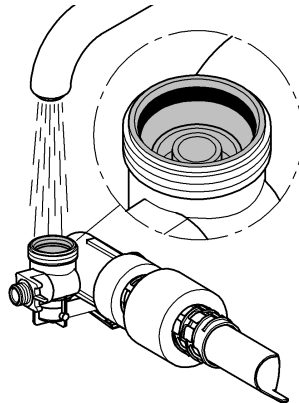

Design + Engineering GROHE Germany

ENJOY WATER®

99.513.031/ÄM 223899/05.14

				X	Y	Z
	6 l			61 mm	57 mm	>18 mm
	9 l		3,5 l	47 mm	57 mm	<3 mm

D

+49 571 3989 333
impresum@grohe.de

A

+43 1 68060
info-at@grohe.com