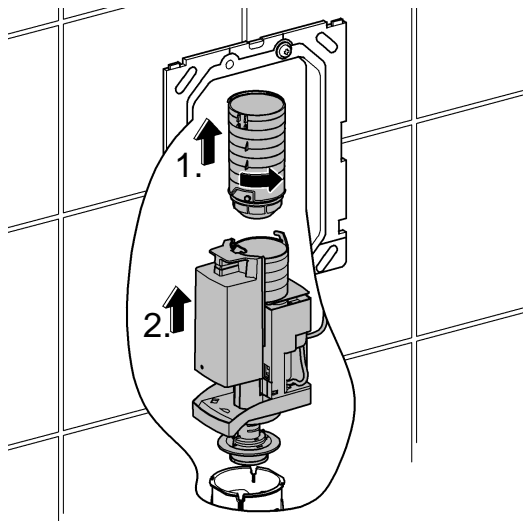

Design + Engineering GROHE Germany

ENJOY WATER®

99.513.031/ÄM 223899/05.14

				X	Y	Z
	6 l			61 mm	57 mm	>18 mm
	9 l		3,5 l	47 mm	57 mm	<3 mm

D

+49 571 3989 333
impresum@grohe.de

A

+43 1 68060
info-at@grohe.com