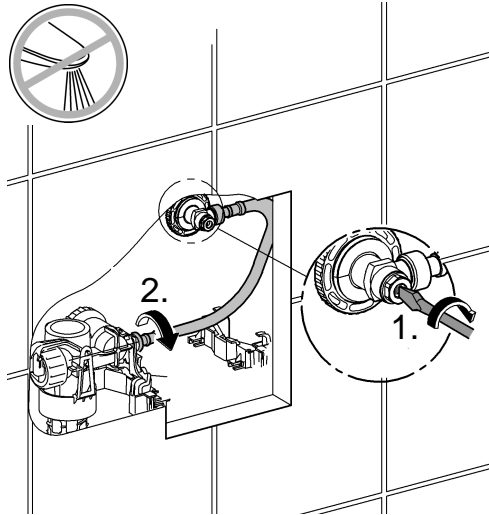

Design + Engineering GROHE Germany

ENJOY WATER®

99.513.031/ÄM 223899/05.14

				X	Y	Z
	6 l			61 mm	57 mm	>18 mm
	9 l		3,5 l	47 mm	57 mm	<3 mm

D

+49 571 3989 333
impresum@grohe.de

A

+43 1 68060
info-at@grohe.com