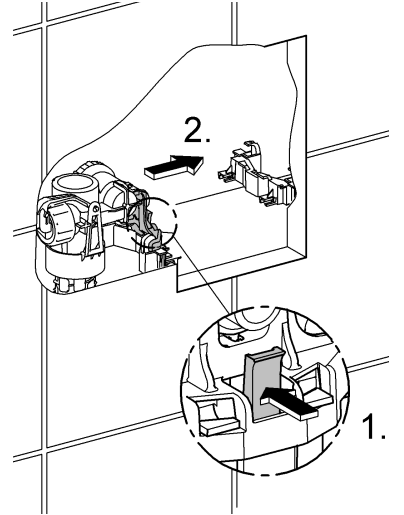

Design + Engineering GROHE Germany

ENJOY WATER®

99.513.031/ÄM 223899/05.14

				X	Y	Z
	6 l			61 mm	57 mm	>18 mm
	9 l		3,5 l	47 mm	57 mm	<3 mm

D

+49 571 3989 333
impresum@grohe.de

A

+43 1 68060
info-at@grohe.com