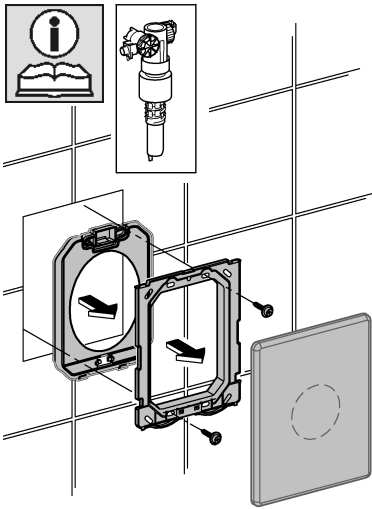

Design + Engineering GROHE Germany

ENJOY WATER®

99.513.031/ÄM 223899/05.14

				X	Y	Z
	6 l			61 mm	57 mm	>18 mm
	9 l		3,5 l	47 mm	57 mm	<3 mm

D

+49 571 3989 333
impresum@grohe.de

A

+43 1 68060
info-at@grohe.com