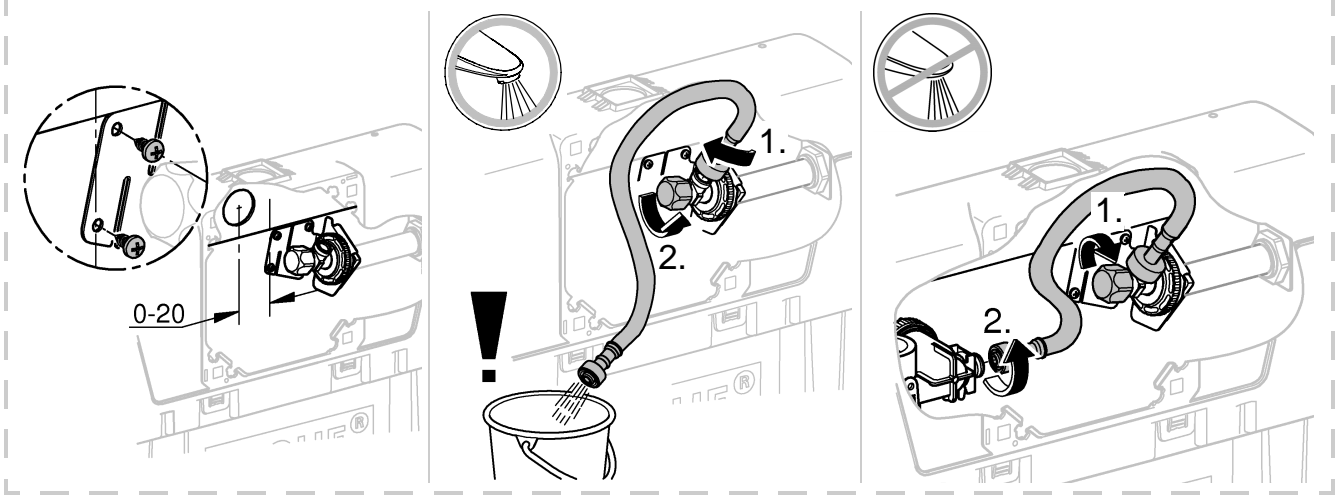

Design + Engineering GROHE Germany

ENJOY WATER®

99.513.031/ÄM 223899/05.14

				X	Y	Z
	6 l			61 mm	57 mm	>18 mm
	9 l		3,5 l	47 mm	57 mm	<3 mm

D

+49 571 3989 333
impresum@grohe.de

A

+43 1 68060
info-at@grohe.com