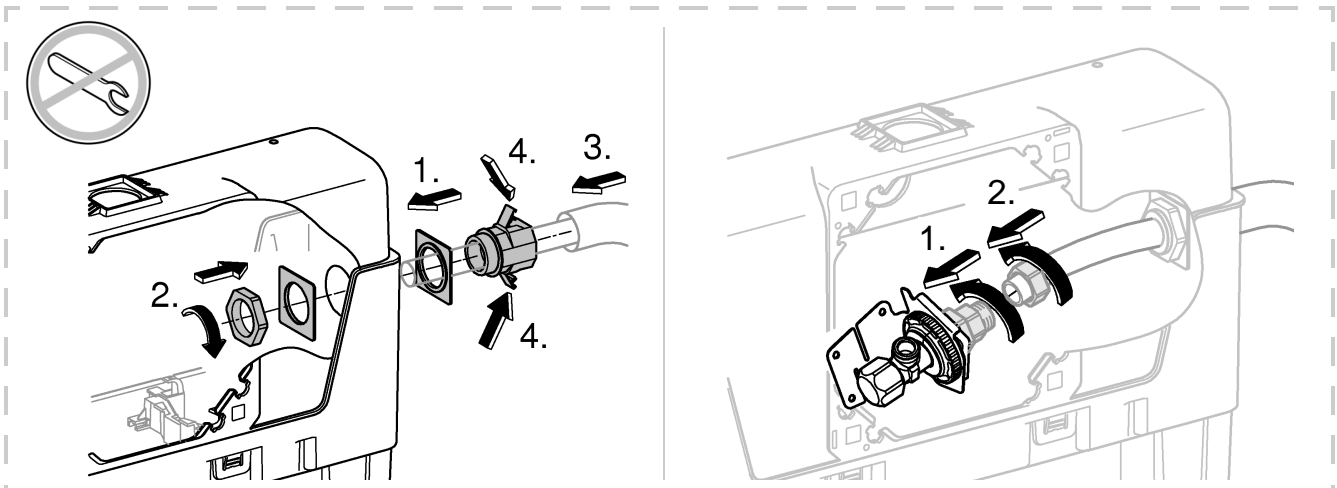

Design + Engineering GROHE Germany

ENJOY WATER®

99.513.031/ÄM 223899/05.14

				X	Y	Z
	6 l			61 mm	57 mm	>18 mm
	9 l		3,5 l	47 mm	57 mm	<3 mm

D

+49 571 3989 333
impresum@grohe.de

A

+43 1 68060
info-at@grohe.com