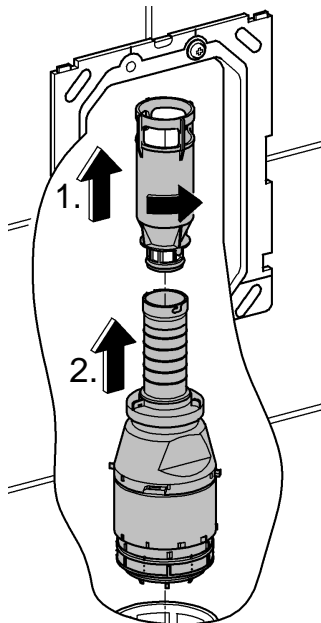

Design + Engineering GROHE Germany

ENJOY WATER®

99.513.031/ÄM 223899/05.14

				X	Y	Z
	6 l			61 mm	57 mm	>18 mm
	9 l		3,5 l	47 mm	57 mm	<3 mm

D

+49 571 3989 333
impresum@grohe.de

A

+43 1 68060
info-at@grohe.com