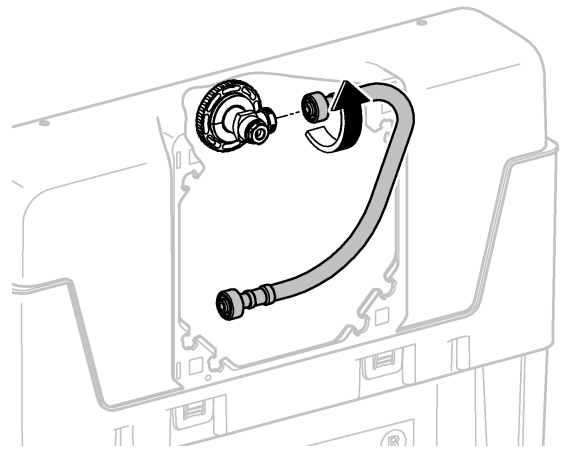

Design + Engineering GROHE Germany

ENJOY WATER®

99.513.031/ÄM 223899/05.14

				X	Y	Z
	6 l			61 mm	57 mm	>18 mm
	9 l		3,5 l	47 mm	57 mm	<3 mm

D

+49 571 3989 333
impresum@grohe.de

A

+43 1 68060
info-at@grohe.com