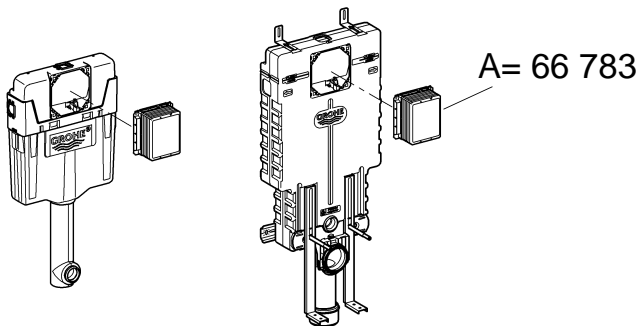

Design + Engineering GROHE Germany

ENJOY WATER®

99.513.031/ÄM 223899/05.14

				X	Y	Z
	6 l			61 mm	57 mm	>18 mm
	9 l		3,5 l	47 mm	57 mm	<3 mm

D

+49 571 3989 333
impresum@grohe.de

A

+43 1 68060
info-at@grohe.com