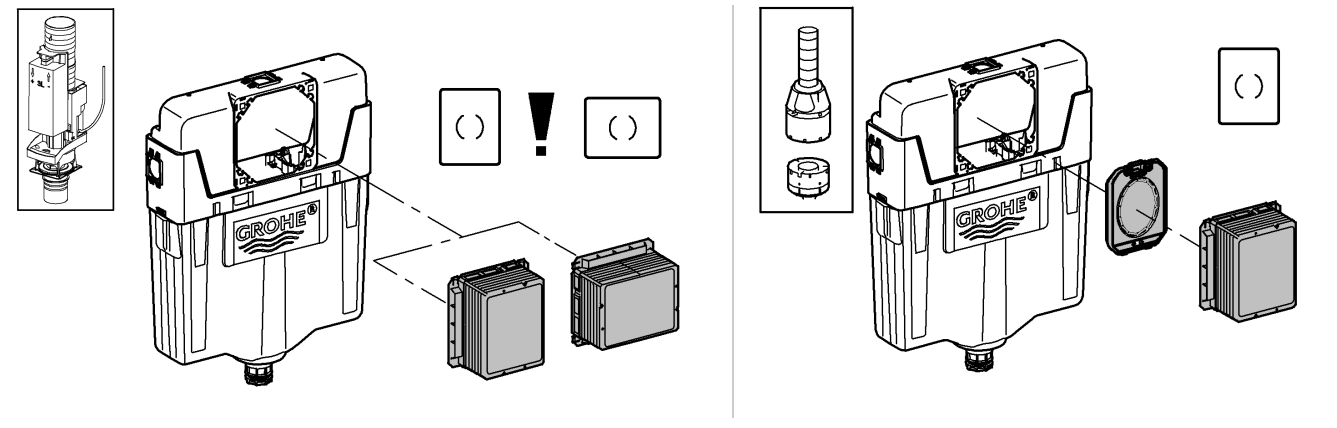

Design + Engineering GROHE Germany

ENJOY WATER®

99.513.031/ÄM 223899/05.14

				X	Y	Z
	6 l			61 mm	57 mm	>18 mm
	9 l		3,5 l	47 mm	57 mm	<3 mm

D

+49 571 3989 333
impresum@grohe.de

A

+43 1 68060
info-at@grohe.com