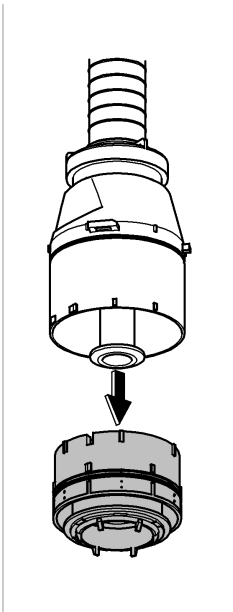

Design + Engineering GROHE Germany

ENJOY WATER®

99.513.031/ÄM 223899/05.14

				X	Y	Z
	6 l			61 mm	57 mm	>18 mm
	9 l		3,5 l	47 mm	57 mm	<3 mm

D

+49 571 3989 333
impresum@grohe.de

A

+43 1 68060
info-at@grohe.com