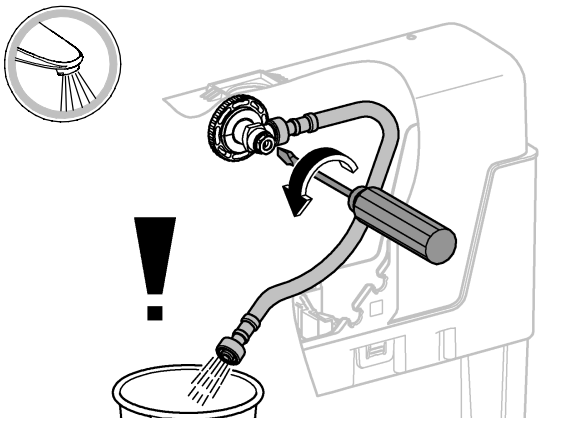

Design + Engineering GROHE Germany

ENJOY WATER®

99.513.031/ÄM 223899/05.14

				X	Y	Z
	6 l			61 mm	57 mm	>18 mm
	9 l		3,5 l	47 mm	57 mm	<3 mm

D

+49 571 3989 333
impresum@grohe.de

A

+43 1 68060
info-at@grohe.com