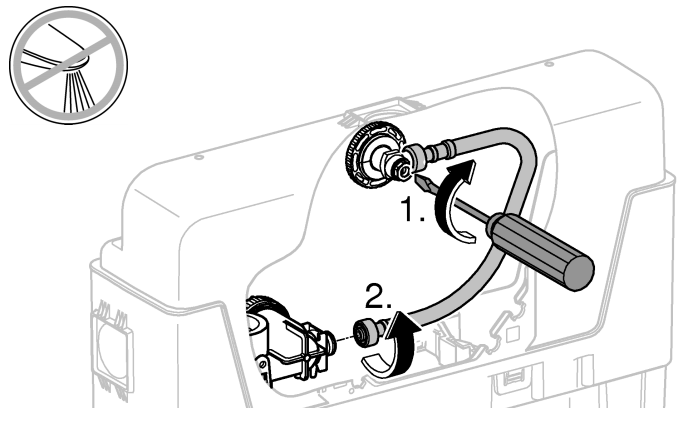

Design + Engineering GROHE Germany

ENJOY WATER®

99.513.031/ÄM 223899/05.14

				X	Y	Z
	6 l			61 mm	57 mm	>18 mm
	9 l		3,5 l	47 mm	57 mm	<3 mm

D

+49 571 3989 333
impresum@grohe.de

A

+43 1 68060
info-at@grohe.com