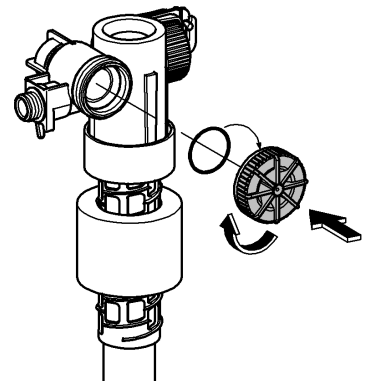

Design + Engineering GROHE Germany

ENJOY WATER®

99.513.031/ÄM 223899/05.14

				X	Y	Z
	6 l			61 mm	57 mm	>18 mm
	9 l		3,5 l	47 mm	57 mm	<3 mm

D

+49 571 3989 333
impresum@grohe.de

A

+43 1 68060
info-at@grohe.com