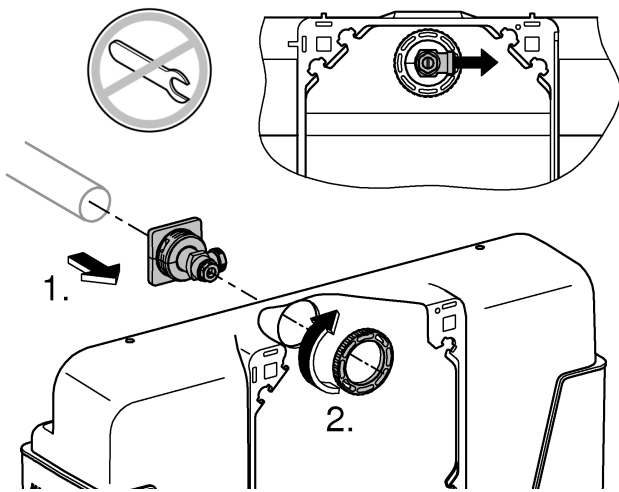

Design + Engineering GROHE Germany

ENJOY WATER®

99.513.031/ÄM 223899/05.14

				X	Y	Z
	6 l			61 mm	57 mm	>18 mm
	9 l		3,5 l	47 mm	57 mm	<3 mm

D

+49 571 3989 333
impresum@grohe.de

A

+43 1 68060
info-at@grohe.com