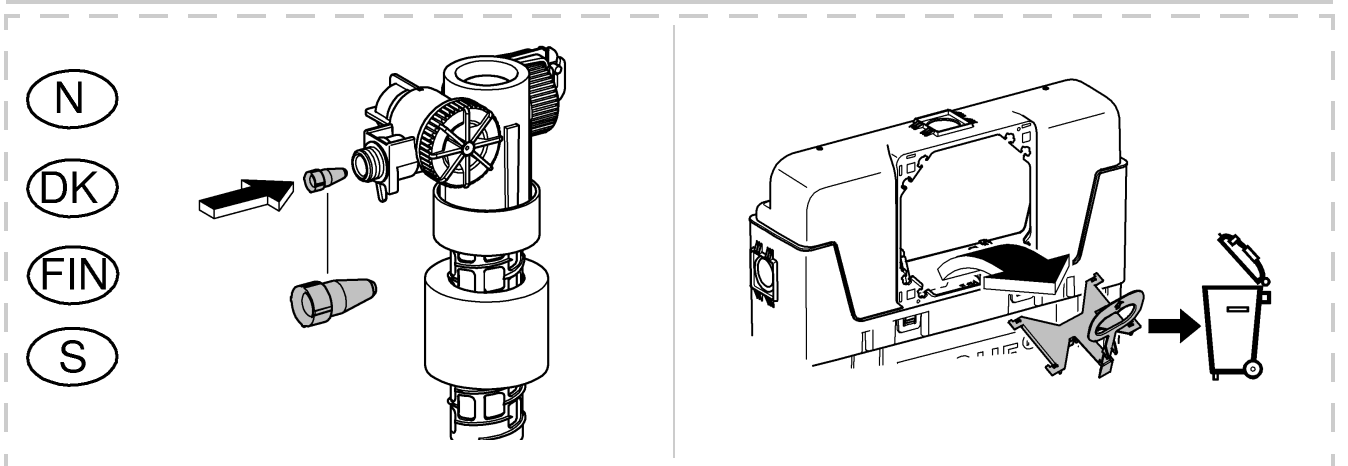

Design + Engineering GROHE Germany

ENJOY WATER®

99.513.031/ÄM 223899/05.14

				X	Y	Z
	6 l			61 mm	57 mm	>18 mm
	9 l		3,5 l	47 mm	57 mm	<3 mm

D

+49 571 3989 333
impresum@grohe.de

A

+43 1 68060
info-at@grohe.com