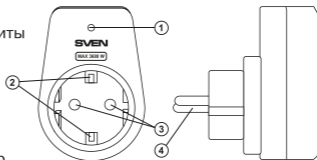

ОПИСАНИЕ КОНСТРУКЦИИ

- ① Индикатор состояния защиты
- ② Контакты заземления
- ③ Защитные шторки
- ④ Вилка

Рис. 1

ПОДГОТОВКА И ПОРЯДОК РАБОТЫ

- Подключите сетевой фильтр к сети 230 В.

- Подключите нужные электроприборы к розетке сетевого фильтра. Нагрузка не должна превышать 3680 Вт.