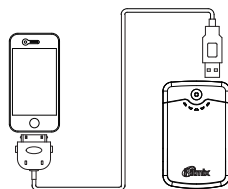

Зарядка мобильного зарядного устройства Ritmix RPB-11200

1. Используйте Micro USB - USB кабель для зарядки RPB-11200