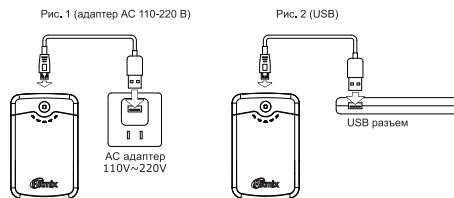

1. Зарядка от USB разъема AC адаптера (Рис.1)
2. Зарядка от USB разъема на компьютере (Рис.2)

Индикация заряда

Зарядка внешних устройств от RPB-11200

- Во время зарядки внешнего устройства будет гореть красный индикатор.
- Синий индикатор загорится, когда внешнее устройство полностью заряжено.
- Синие индикаторы указывают на уровень заряда, оставшийся в RPB-11200.

Зарядка RPB-11200

- Во время зарядки RPB-11200 будет гореть красный индикатор.
- Мигающие индикаторы показывают, какой уровень заряда в данный момент у RPB-11200.
- Если горит голубой индикатор, это означает, что RPB-11200 заряжен.

Внимание:

1. Если в процессе зарядки устройство RPB-11200 перестало работать, проверьте соединение и верный ли переходник подсоединен.
2. Каждое мобильное зарядное устройство в процессе зарядки теряет дополнительную энергию, поэтому емкость мобильного зарядного устройства больше, чем отдаваемая энергия.

Информация по безопасности

Предупреждение: пожалуйста, следуйте инструкции при обращении с RPB-11200, в противном случае, возможны следующие последствия: возникновение пожара, поражение электрическим шоком, другие повреждения

Мобильное зарядное устройство Ritmix RPB-11200 изготовлено из высококачественной литий - полимерной аккумуляторной батареи. При обнаружении того, что устройство перестало работать, пожалуйста, проверьте прочность соединения или совместимость с адаптером. Пожалуйста, используйте только тот адаптер для зарядки RPB-11200, что входит в комплект поставки. Не вскрывайте, не роняйте RPB-11200, не нарушайте целостность конструкции, обращайтесь с RPB-11200 согласно инструкции, не подвергайте короткому замыканию, открытому огню, высоким температурам, воздействию влаги. Если вы заметили выпуклость или какую-либо другую необычную несправность, пожалуйста прекратите использование данного устройства.

Аксессуары

1 RPB-11200 зарядное устройство	x1	7 Переходник для Sony Ericsson	x1
2 USB-3.5 мм кабель	x1	8 Переходник для Samsung	x1
3 Переходник для iPhone	x1	9 Micro USB переходник	x1
4 Переходник для PSP	x1	10 Mini USB переходник	x1
5 Micro USB - USB кабель	x1	11 RPB-11200 адаптер	x1
6 Переходник для Nokia DC 2.0	x1	12 Инструкция	x1

Спецификация

Вход:	DC 5В-1000 мА
Выход:	1. DC 5.3 В-1000 мА (макс), 2. DC 5.2 В-2000 мА (Макс)
Емкость:	11200 мАч

Технические характеристики и руководство пользователя могут быть изменены без предварительного уведомления.