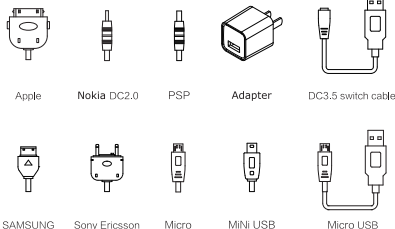

Зарядка внешних устройств от Ritmix RPB-11200

Ritmix RPB-11200 подходит для зарядки цифровых устройств со входным напряжением 5В. В комплекте поставки идет 7 переходников, что позволяет заряжать широкий круг цифровых устройств, а также большинство мобильных телефонов.

Пример: зарядка iPhone 4