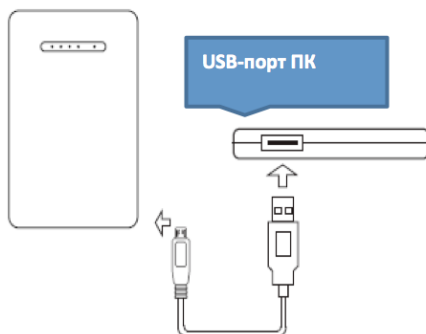

АККУМУЛЯТОРДЫ ЗАРЯДТАУ

Әмбебап аккумуляторды зарядтау үшін оны зарядтау құрылғының немесе компьютердің USB кіріс ұяшығына қосу қажет. Аккумуляторды бірінші рет қолданар алдын-

да оны кем дегенде 6 сағат үздіксіз зарядтау керек. Егер аккумуляторды ұзақ уақыт қолданбайтын болсаңыз, оны әрбір 3 айда бір рет зарядтау керек.