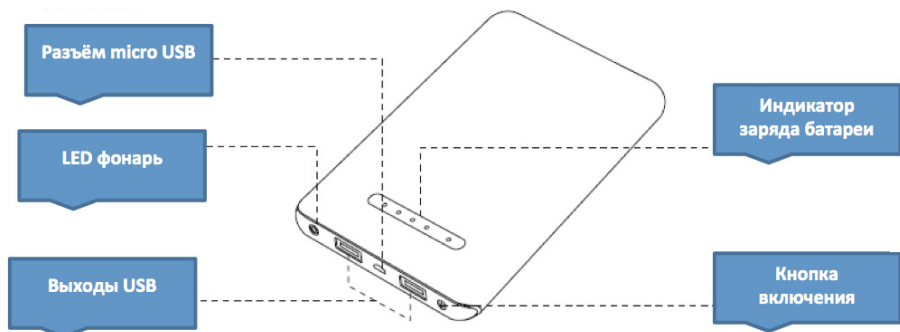

АККУМУЛЯТОРДЫҢ СЫРТҚЫ ТҮРІ