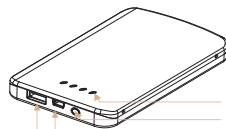

2 | Общий вид устройства

Светодиодная подсветка-индикатор
Кнопка
Mini USB 5V Вход
USB 5V Вход

3 | Особенности

- Быстро заряжается.
- Литий-полимерный один из более безопасных и стабильных аккумуляторов.
- Продукт имеет несколько уровней защиты и контроля работы: контроль зарядки, разрядки, защита от перегрузки, короткого замыкания; аккумулятор автоматически выключается после полной зарядки.
- Высокая производительность для хранения емкости; даже в выключенном состоянии аккумулятор разрядится за месяц только на 10%.
- Хорошая совместимость-подходит для зарядки большинства мобильных телефонов, MP3/4, цифровой электроники и так далее.
- Портативный аккумулятор позволит Вам заряжать устройства в любое время и в любом месте.

4 | Основные характеристики

- Мощность: 6600mAh
- Тип батареи: Li-Polymer battery
- Вход: 5V~650mA(max)
- Выход: 5V~650mA(max)
- Размер: 98x77x12,5mm
- Вес: 204g

5 | Комплектация

- Аккумулятор;
- Кабель USB для переходников;
- 6 адаптеров-переходников под: Iphone, Nokia, LG, Micro USB, Samsung, Mini USB;
- Чехол;
- Печатные материалы;

6 | Гарантийные обязательства

Срок службы 2 года

Гарантийный срок 6 мес

Срок службы, установленный изготовителем, действителен только при условиях использования устройства исключительно для личных, семейных или домашних нужд, а так же соблюдения правил эксплуатации, хранения и транспортировки изделия. При условии аккуратного обращения с устройством и соблюдения правил эксплуатации фактический срок службы может превышать срок службы, установленный изготовителем. После окончания срока службы, устройство подлежит сдаче на утилизацию в соответствующий пункт приема электрического и электронного оборудования для последующей переработки и утилизации в соответствии с федеральным или местным законодательством.

www.emotegroup.ru

www.exeq.ru