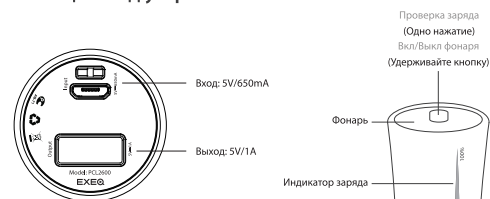

Основные характеристики

Модель: PCL2600
Мощность: 2600mAh
Тип батареи: Li-Ion
Вход: 5V~650mA(max)
Выход: 5V~1A(max)
Размер: 30(φ)х98(L)mm
Вес: 74g

II

Инструкция

I Общий вид устройства

II Типы заряжаемых устройств