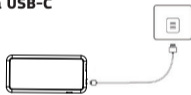

Инструкция

Использование Вашего устройства Cactus Powerbank

1. Зарядите Ваше устройство при помощи входа USB-C

Индикатор уровня заряда аккумулятора будет мигать до момента полной зарядки. Для зарядки мобильного аккумулятора рекомендуется использовать адаптер USB (5 В, 2 А).