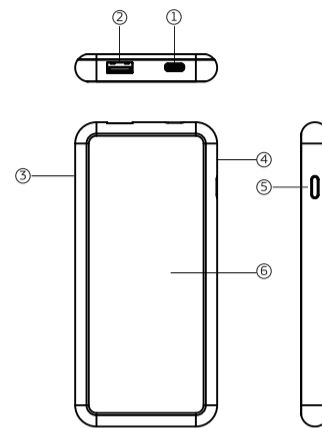

Cactus Powerbank CS-PBHTWL-6000

БЕСПРОВОДНОЙ
МОБИЛЬНЫЙ АККУМУЛЯТОР

Руководство пользователя

Краткое описание изделия

Содержимое

- Зарядное устройство аккумуляторов AirRocket x 1
- Кабель USB-C x 1
- Руководство пользователя x 1
- Карточка с выражением благодарности x 1

Технические характеристики

Емкость: 6000 мА·ч (21,6 Вт·ч)
Вход USB-C: 5 В, 2,4 А макс.
Выход USB: 5 В, 2,1 А
Беспроводной выход: 5 В, 1 А
Размеры: 150 x 70 x 13,5 мм

Примечание:

Беспроводное зарядное устройство будет совместимо только с устройствами, поддерживающими формат Qi. Если Ваш мобильный телефон не поддерживает беспроводную зарядку Qi, Вы можете заряжать свои устройства через порт USB.

Общий вид изделия

1. Порт входа
2. Выход USB
3. Светодиодный индикатор беспроводной зарядки
4. Светодиодный индикатор аккумулятора
5. Кнопка питания
6. Площадка для беспроводной зарядки

Инструкция

Использование Вашего устройства Cactus Powerbank

1. Зарядите Ваше устройство при помощи входа USB-C

Индикатор уровня заряда аккумулятора будет мигать до момента полной зарядки. Для зарядки мобильного аккумулятора рекомендуется использовать адаптер USB (5 В, 2 А).

2. Используйте выход USB для зарядки Ваших мобильных телефонов

Cactus Powerbank будет заряжать Ваши устройства автоматически после их подключения при помощи кабеля USB; белый индикатор будет оставаться включенным.

3. Беспроводная зарядка Ваших устройств, поддерживающих стандарт Qi

А. Поместите Ваш телефон, поддерживающий стандарт Qi на зарядную площадку, затем нажмите кнопку

питания для начала зарядки. Загорится синий индикатор, означающий «в процессе зарядки». В. Поддержка «снвозной» зарядки: Вы можете зарядить Ваши устройства, одновременно заряжая сам мобильный аккумулятор. В этом случае белый индикатор будет мигать, синий – гореть непрерывно. С. В любой ненормальной ситуации начинает мигать красный индикатор.

Очень важно сделать так, чтобы устройство работало хорошо. В первую очередь, найдите зоны наилучшего приема зарядной площадки и Вашего телефона. Зона наилучшего приема зарядной площадки находится в ее центре, зона наилучшего приема Вашего мобильного устройства зависит от его модели и для большинства устройств находится в середине задней стороны. Однако, существуют исключения, например, Galaxy Note 4, где такая зона находится справа от центра задней крышки.

Гарантия

Для настоящего изделия действует ограниченная гарантия для первоначального покупателя, которая распространяется на дефекты производства и материалов в течение 12 месяцев с даты покупки (не распространяется на повреждения из-за естественного износа, внесения изменений в конструкцию, неправильного использования, небрежности, падения, обслуживания где-либо, кроме сервисного центра, или обстоятельств непреодолимой силы).

В течение гарантийного срока и после подтверждения дефектов, это изделие будет заменено в случае возврата с надлежащим доказательством покупки.

ИМПОРТЕР:

ООО «Делия»

Адрес импортера: 119530, РФ, г. Москва, Очаковское шоссе, д.36, помещение 20

ИЗГОТОВИТЕЛЬ:

Шеньжень Хеллоу Теч Энерджи Ко., Лтд.

Адрес изготовителя: F3, Bldg. 7, Jia'anda Industry Zone, Dalang, Long Hua, Shenzhen, Guangdong, China

Сделано в Китае

Дата изготовления: указана на упаковке.

Для послепродажного обслуживания, пожалуйста, обратитесь к своему дилеру.

Также вы можете позвонить на нашу горячую линию +7 (495) 280-78-78 доб. 4994 или написать нам на support@cactus-russia.ru или обратиться в наше представительство за помощью.

www.cactus-russia.ru