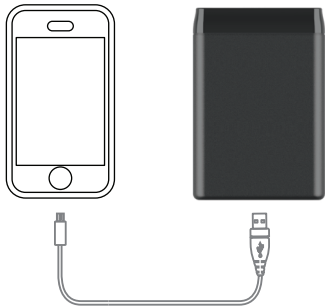

Подсоединить кабель
Micro USB к входу (A)

Micro USB

Подсоедините зарядный кабель USB к адаптеру переменного тока (продается отдельно).

Светодиодный индикатор на внешнем аккумуляторе начнет мигать, показывая состояние зарядки.

■ Зарядка устройства с помощью внешнего аккумулятора

Подключитесь к мобильному устройству с помощью зарядного кабеля устройства.

Подключите зарядный кабель USB к порту USB внешнего аккумулятора и нажмите кнопку ON/OFF. Внешний аккумулятор начнет зарядку устройства.

Ваше устройство будет показывать состояние зарядки.

■ Светодиодные индикаторы

 ИНДИКАТОР ВКЛ.  ИНДИКАТОР ВЫКЛ.

 ЗАРЯД 75-100%

 ЗАРЯД 50-75%

 ЗАРЯД 25-50%

 ЗАРЯД 0-25%

1 2 3 4