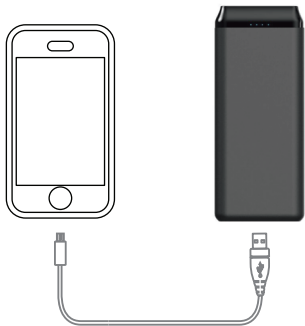

Ваше устройство будет показывать состояние зарядки.

■ Светодиодные индикаторы

 ИНДИКАТОР ВКЛ.  ИНДИКАТОР ВЫКЛ.

 ЗАРЯД 75-100%

 ЗАРЯД 50-75%

 ЗАРЯД 25-50%

 ЗАРЯД 0-25%

1 2 3 4