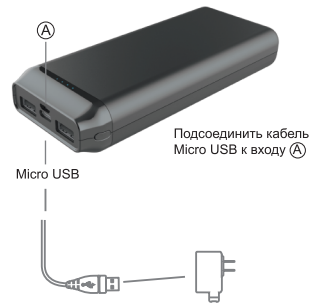

Инструкция по эксплуатации

■ Зарядка внешнего аккумулятора

Подсоедините зарядный кабель USB к адаптеру переменного тока (продается отдельно).

Светодиодный индикатор на внешнем аккумуляторе начнет мигать, показывая состояние зарядки.

После того как внешний аккумулятор будет полностью заряжен, отсоедините его от адаптера переменного тока.

! Примечание:

- Время зарядки может варьироваться в зависимости от адаптера.
- Не рекомендуется заряжать внешний аккумулятор через порт компьютера.
- Для зарядки этого внешнего аккумулятора рекомендуется использовать адаптер переменного тока с выходным током не ниже 2 А.