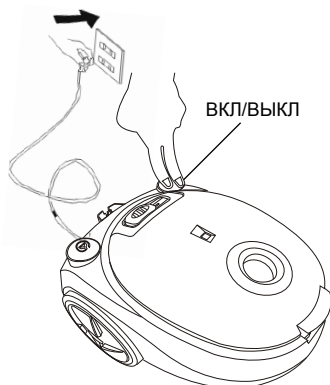

1. Вставьте штепсельную вилку в розетку и включите пылесос.

2. После того, как вы сделали чистку пылесосом, нажмите кнопку Вкл/Выкл, чтобы выключить устройство.

3. Извлеките штекер из розетки. Для сматывания сетевого кабеля нажмите кнопку сматывания шнура, придерживайте рукой сматывающийся кабель во избежание его захлестывания и повреждения.