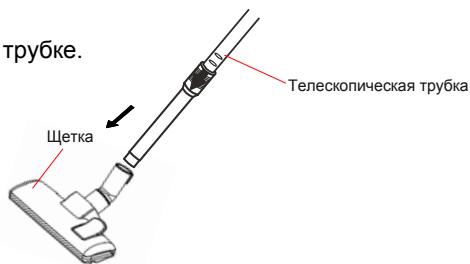

Присоединение

Вставьте гибкий шланг в отверстие для впуска воздуха на передней стороне пылесоса и нажмите до щелчка.

Отсоединение

Извлеките штепсельную вилку шнура питания из розетки. Для того чтобы отсоединить гибкий шланг, нажмите на кнопку разблокировки всасывающего шланга и отсоедините шланг.

2. Присоединение / отсоединение телескопической трубки и насадок

A. Присоединение телескопической трубки к рукоятке.

B. Регулировка телескопической трубки.

C. Присоединение щетки к телескопической трубке.