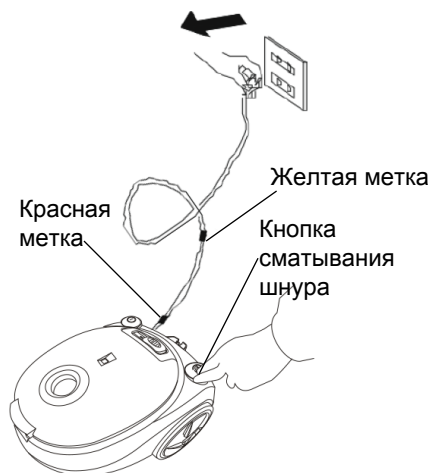

1. Вставьте штепсельную вилку в розетку и включите пылесос.

2. После того, как вы сделали чистку пылесосом, нажмите кнопку Вкл/Выкл, чтобы выключить устройство.

3. Извлеките штекер из розетки. Для сматывания сетевого кабеля нажмите кнопку сматывания шнура, придерживайте рукой сматывающийся кабель во избежание его захлестывания и повреждения.