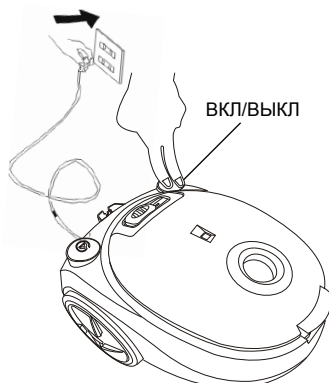

1. Вставьте штепсельную вилку в розетку и включите пылесос.

2. После того, как вы сделали чистку пылесосом, нажмите кнопку Вкл/Выкл, чтобы выключить устройство.

3. Извлеките штекер из розетки. Для сматывания сетевого кабеля нажмите кнопку сматывания шнура, придерживайте рукой сматывающийся кабель во избежание его захлестывания и повреждения.