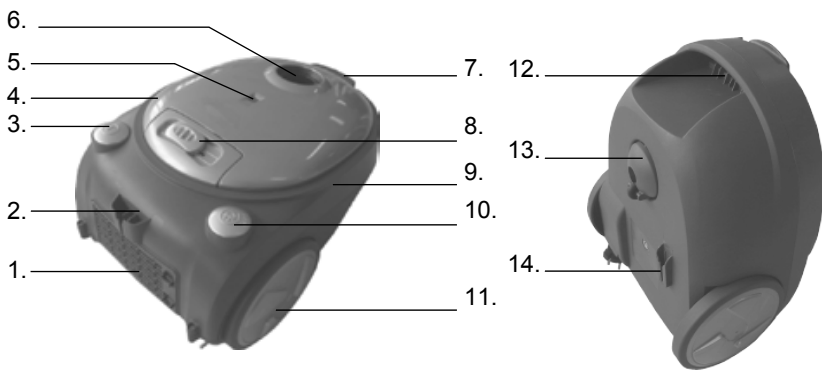

Описание устройства

- | | |
|-------------------------------------------------------|------------------------------------------------------|
| 1. Решетка выпускного воздушного фильтра | 14. Вертикальная парковка |
| 2. Горизонтальная парковка | 15. Гибкий шланг |
| 3. Кнопка включения/выключения | 16. Регулятор мощности всасывания на рукоятке шланга |
| 4. Отсек мешка для сбора пыли | 17. Рукоятка шланга |
| 5. Индикатор заполнения пылесборника | 18. Щетка для пола |
| 6. Шланговое соединение | 19. Переключатель режима пол/ковер |
| 7. Кнопка открывания отсека пылесборника | 20. Щетка для удаления пыли/щелевая насадка |
| 8. Регулятор мощности всасывания | 21. Телескопическая трубка |
| 9. Корпус | 22. Кнопка фиксации телескопической трубки |
| 10. Кнопка автоматического сматывания сетевого шнура. | 23. Тканевый мешок для сбора пыли |
| 11. Колесо | |
| 12. Паз для переноски | |
| 13. Поворотное колесо | |