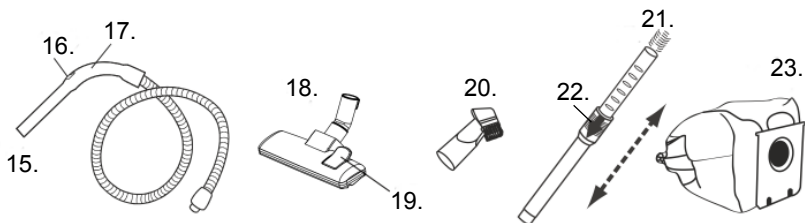

Описание устройства

- | | |
|-------------------------------------------------------|------------------------------------------------------|
| 1. Решетка выпускного воздушного фильтра | 14. Вертикальная парковка |
| 2. Горизонтальная парковка | 15. Гибкий шланг |
| 3. Кнопка включения/выключения | 16. Регулятор мощности всасывания на рукоятке шланга |
| 4. Отсек мешка для сбора пыли | 17. Рукоятка шланга |
| 5. Индикатор заполнения пылесборника | 18. Щетка для пола |
| 6. Шланговое соединение | 19. Переключатель режима пол/ковер |
| 7. Кнопка открывания отсека пылесборника | 20. Щетка для удаления пыли/щелевая насадка |
| 8. Регулятор мощности всасывания | 21. Телескопическая трубка |
| 9. Корпус | 22. Кнопка фиксации телескопической трубки |
| 10. Кнопка автоматического сматывания сетевого шнура. | 23. Тканевый мешок для сбора пыли |
| 11. Колесо | |
| 12. Паз для переноски | |
| 13. Поворотное колесо | |