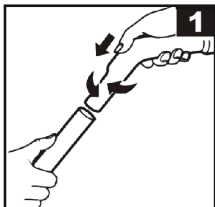

ИСПОЛЬЗОВАНИЕ НАСАДОК

Перед присоединением или отсоединением насадок всегда вынимайте вилку шнура питания из сетевой розетки!

- Вставьте гибкий шланг в отверстие для всасывания воздуха и нажмите на него до щелчка.
- Для присоединения трубки к рукоятке вставьте секцию меньшего диаметра в секцию большего диаметра и слегка поверните (рис. 1).
- Точно так же присоедините к трубке регулируемую насадку.

Регулируемую насадку можно использовать для чистки ковров или твердых полов.

- Нажмите на переключатель в верхней части регулируемой насадки, чтобы щетка для чистки жестких полов выдвинулась из корпуса насадки (рис. 2)
- Чтобы убрать щетку обратно в корпус регулируемой насадки, снова нажмите на переключатель (рис. 3)