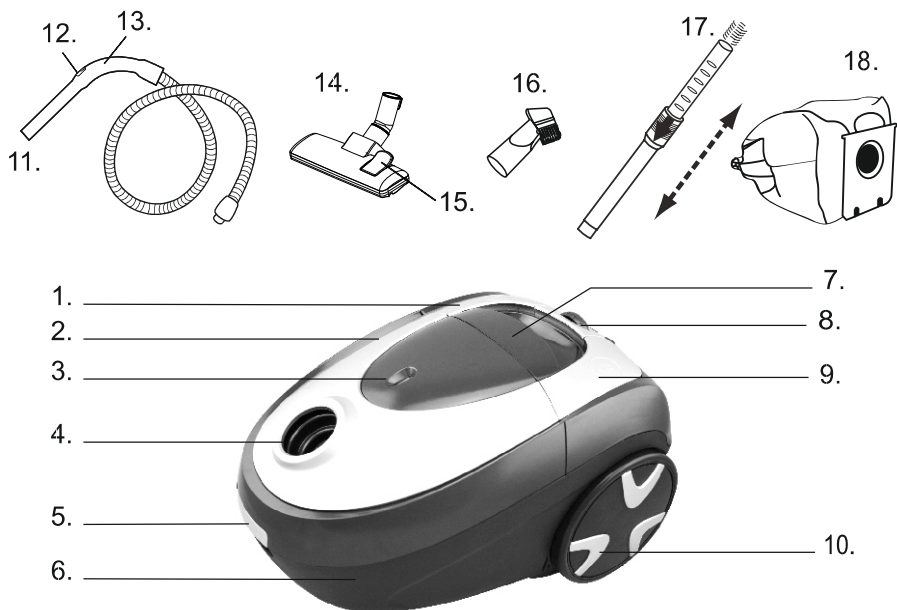

СОХРАНИТЕ ЭТУ ИНСТРУКЦИЮ

ЭЛЕМЕНТЫ КОНСТРУКЦИИ

1. Выключатель питания
2. Отделение мешка для сбора пыли
3. Индикатор заполнения мешка для сбора пыли
4. Отверстие для всасывания воздуха
5. Кнопка открывания отделения мешка для сбора пыли
6. Основание
7. Ручка для переноски пылесоса
8. Регулятор мощности
9. Кнопка сматывания шнура
10. Колесо
11. Гибкий шланг
12. Регулятор всасывания
13. Рукоятка
14. Щетка для пола
15. Переключатель положения щетки
16. Щетка для удаления пыли/целевая насадка
17. Телескопическая трубка
18. Мешок для сбора пыли