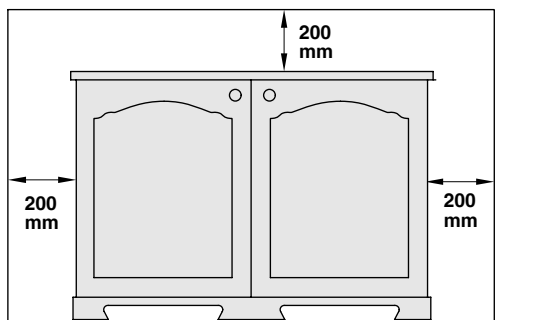

CL72 CLASSIC TWIN