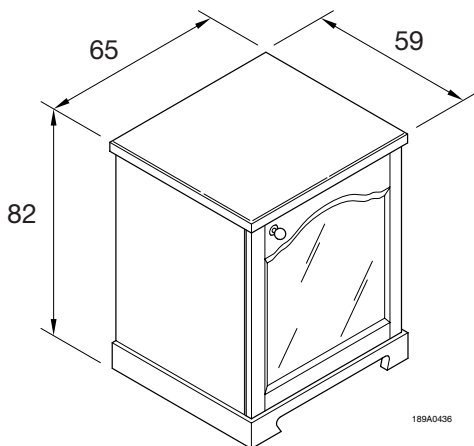

8

10

REFRIGERAZIONE MOBILE - FRIGOBAR
gruppo  **BERLONI**

CL72 CLASSIC TWIN

VERTICAL CL72 CLASSIC TWIN

RU

CL72 CLASSIC TWIN	
	2
	130 82 59
**	108 122
	280
	1,5 A
	2 x 6
	1,8 / /24
*	230
Hz*	50
*	
**	

CL72 CLASSIC TWIN V	
Модель	CL72 CLASSIC TWIN V
Температура	2
Размеры	65 158 59
Вес**	108
Вес	122
Мощность	280
Сила тока	1,5 A
Лампа	2 x 6
Потребление тока	1,8 / /24
Напряжение*	230
Частота Hz*	50
*	
**	

RU

CL36 CLASSIC

189A0436

189A0440

Модель	CL36 CLASSIC
Температура	1
Размеры	65
	82
	59
Вес**	54
Вес	61
Мощность	140
Сила тока	0,75 A
Лампа	1 x 6
Потребление тока	0,9 / /24
Напряжение*	230
Частота Hz*	50
*	
**	