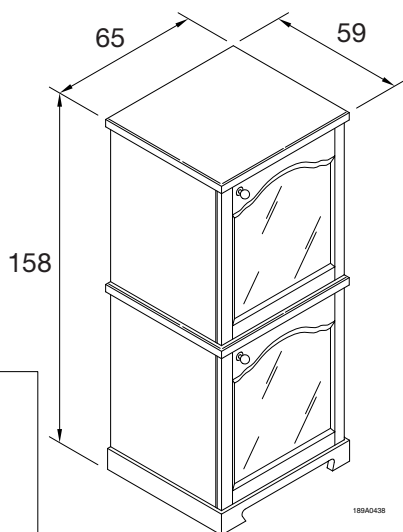

VERTICAL CL72 CLASSIC TWIN

RU

CL72 CLASSIC TWIN	
	2
	130 82 59
**	108 122
	280
	1,5 A
	2 x 6
	1,8 / /24
*	230
Hz*	50
*	
**	

CL72 CLASSIC TWIN V	
Модель	CL72 CLASSIC TWIN V
Температура	2
Размеры	65 158 59
Вес**	108
Вес	122
Мощность	280
Сила тока	1,5 A
Лампа	2 x 6
Потребление тока	1,8 / /24
Напряжение*	230
Частота Hz*	50
*	
**