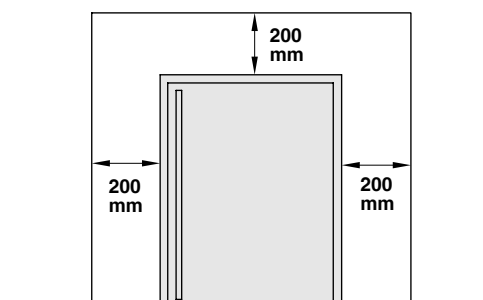

RU

CL36 CLASSIC

189A0436

189A0440

Модель	CL36 CLASSIC
Температура	1
Размеры	65
	82
	59
Вес**	54
Вес	61
Мощность	140
Сила тока	0,75 A
Лампа	1 x 6
Потребление тока	0,9 / /24
Напряжение*	230
Частота Hz*	50
*	
**	

NX36 INOX / NT36

76 (NX36 INOX)
80 (NT36)

189A0439

189A0443

Модель	NX36 INOX / HT36
Температура	1
Размеры	60
	76 / 80
	64
Вес**	60
Вес	67
Мощность	140
Сила тока	0,75 A
Лампа	1 x 6
Потребление тока	0,9 / /24
Напряжение*	230
Частота Hz*	50
*	
**	