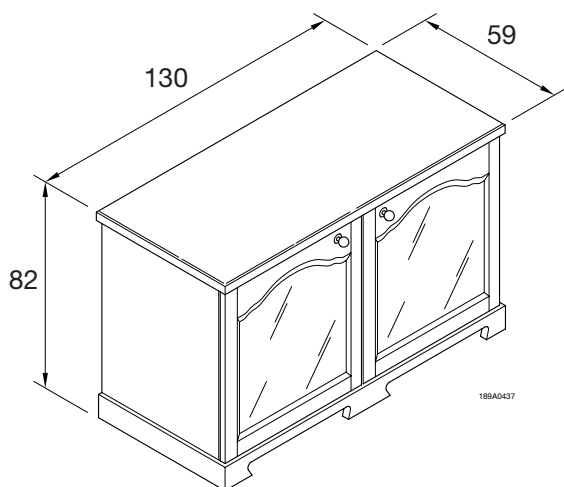

8

10

REFRIGERAZIONE MOBILE - FRIGOBAR
gruppo  **BERLONI**

CL72 CLASSIC TWIN

VERTICAL CL72 CLASSIC TWIN

RU

CL72 CLASSIC TWIN	
	2
	130 82 59
**	108 122
	280
	1,5 A
	2 x 6
	1,8 / /24
*	230
Hz*	50
*	
**	

CL72 CLASSIC TWIN V	
Модель	CL72 CLASSIC TWIN V
Температура	2
Размеры	65 158 59
Вес**	108
Вес	122
Мощность	280
Сила тока	1,5 A
Лампа	2 x 6
Потребление тока	1,8 / /24
Напряжение*	230
Частота Hz*	50
*	
**	