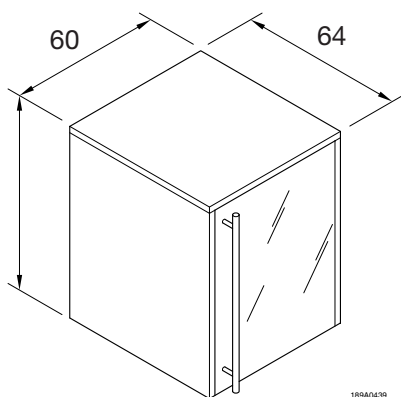

RU

CL36 CLASSIC

189A0436

189A0440

Модель	CL36 CLASSIC
Температура	1
Размеры	65
	82
	59
Вес**	54
Вес	61
Мощность	140
Сила тока	0,75 A
Лампа	1 x 6
Потребление тока	0,9 / /24
Напряжение*	230
Частота Hz*	50
*	
**	

NX36 INOX / NT36

76 (NX36 INOX)
80 (NT36)

189A0439

189A0443

Модель	NX36 INOX / HT36
Температура	1
Размеры	60
	76 / 80
	64
Вес**	60
Вес	67
Мощность	140
Сила тока	0,75 A
Лампа	1 x 6
Потребление тока	0,9 / /24
Напряжение*	230
Частота Hz*	50
*	
**	