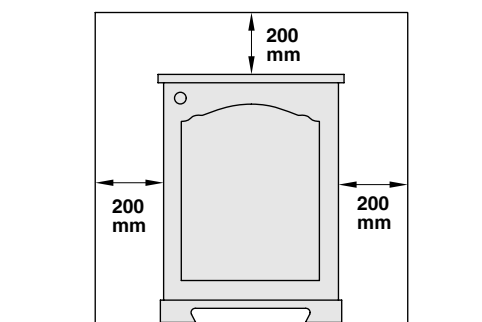

189A0440

Модель	CL36 CLASSIC
Температура	1
Размеры	65
	82
	59
Вес**	54
Вес	61
Мощность	140
Сила тока	0,75 A
Лампа	1 x 6
Потребление тока	0,9 / /24
Напряжение*	230
Частота Hz*	50
*	
**