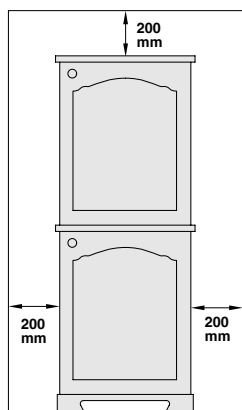

VERTICAL CL72 CLASSIC TWIN

RU

CL72 CLASSIC TWIN	
	2
	130 82 59
**	108 122
	280
	1,5 A
	2 x 6
	1,8 / /24
*	230
Hz*	50
*	
**	

CL72 CLASSIC TWIN V	
Модель	CL72 CLASSIC TWIN V
Температура	2
Размеры	65 158 59
Вес**	108
Вес	122
Мощность	280
Сила тока	1,5 A
Лампа	2 x 6
Потребление тока	1,8 / /24
Напряжение*	230
Частота Hz*	50
*	
**