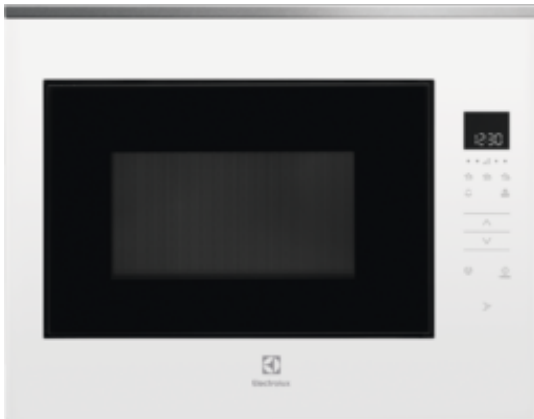

KMFE264TEW Microwave Oven

TouchOpen — быстрый и простой доступ

Микроволновая печь 800 TouchOpen открывается одним касанием, предоставляя максимально простой доступ к еде. Гармония удобства: одно движение — и дверца откроется быстро и плавно.

Характеристики:

- Рекомендованная цена : 52990.00
- Установка модели : Встраиваемая
- Размеры для встраивания (ВхШхГ), мм : 450x562x500
- Размеры (ВхШхГ), мм : 459x594x404
- Максимальная мощность микроволн (Вт) : 900
- Материал внутренней камеры : Эмалированная сталь
- Страна производства : Соединенное Королевство
- Тип таймера : 15mins@100%, 99.30@70%
- Тип управления : Сенсорное управление
- Количество уровней мощности микроволн : 5
- Приготовление по весу : Напиток, Рыбное филе, Свежие овощи, Замороженные готовые блюда, Замороженные овощи, Картофель в мундире, Помидоры
- Разморозка по весу : Хлеб, Рыба, Мясо, Домашняя птица
- Мощность гриля (Вт) : 0
- Поворотный столик : Есть
- Диаметр поворотного столика, мм : 325
- Материал поворотного столика : Стекло
- Лапма освещения внутреннего пространства : 25 Вт
- Pre-programmed : Child lock, Instant on/+30 seconds
- Основной цвет : Белый
- Вес NET, кг : 18.5
- Мощность подключения, Вт : 1400
- Номинальное напряжение, В : 220-240
- Предохранители, А : 16
- Штрих-код : 7332543666157
- Display figures colour : White
- Цвет : Белый
- ColorEnglish : White