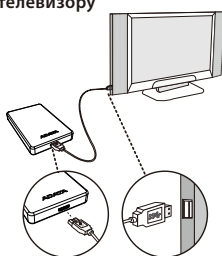

Подключение к телевизору

Персональная облачная архивация
Программа Personal Cloud Backup позволит вам удобно архивировать данные и получать доступ к своим файлам в личном облачном хранилище! Дополнительные сведения приведены в справочных файлах на вашем жестком диске ADATA.

HDDtoG

Наслаждайтесь реальной мобильностью вне офиса, не оставляя следов в других компьютерах! Подключив жесткий диск ADATA, перейдите по приведенной ниже ссылке и загрузите программу HDDtoGO на ваш жесткий диск ADATA. Затем установите эту программу.
www.adata.com/en/software.download.php

* Для получения списка совместимых телевизоров и аудио-видеоустройств посетите вебсайт: www.adata.com/support

* Для получения сведений о процедуре записи на внешние устройства (например, на жесткий диск ADATA) обратитесь к инструкции по эксплуатации вашего телевизора или аудио-видеоустройства.