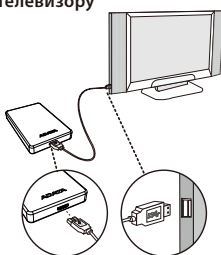

Подключение к телевизору

Персональная облачная архивация
Программа Personal Cloud Backup позволит вам удобно архивировать данные и получать доступ к своим файлам в личном облачном хранилище! Дополнительные сведения приведены в справочных файлах на вашем жестком диске ADATA.

HDDtoG

Наслаждайтесь реальной мобильностью вне офиса, не оставляя следов в других компьютерах! Подключив жесткий диск ADATA, перейдите по приведенной ниже ссылке и загрузите программу HDDtoGO на ваш жесткий диск ADATA. Затем установите эту программу.
www.adata.com/en/software.download.php

* Для получения списка совместимых телевизоров и аудио-видеоустройств посетите вебсайт: www.adata.com/support

* Для получения сведений о процедуре записи на внешние устройства (например, на жесткий диск ADATA) обратитесь к инструкции по эксплуатации вашего телевизора или аудио-видеоустройства.