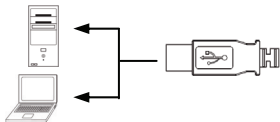

Комплект поставки

1. Оптическая мышь РМ41
2. Краткое руководство
3. Гарантийный талон

RU

Обзор продукта

Начало работы

- Включите компьютер или ноутбук.
- Вставьте USB-приемник в любой USB порт компьютера.
- Устройство готово к работе.