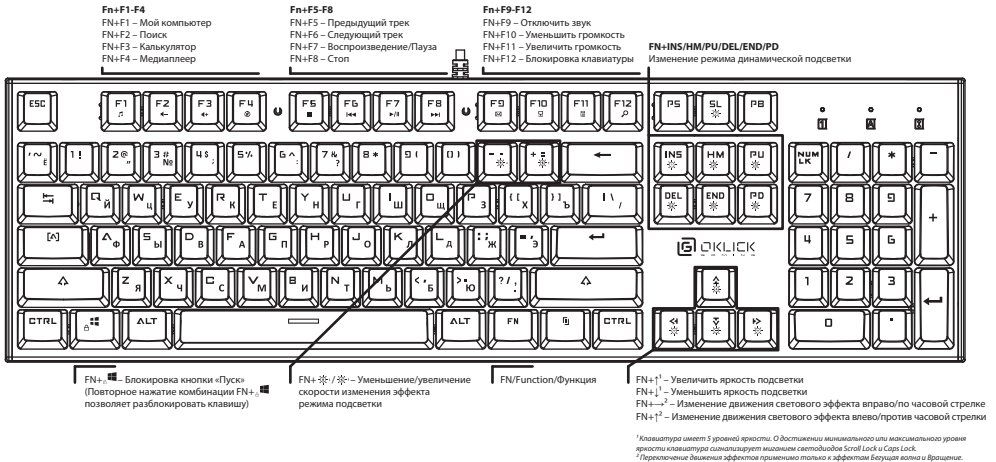

СХЕМА УСТРОЙСТВА:

Компьютерная клавиатура OKLICK 940G обладает механически размыкаемыми контактами и чувствительными к нажатию клавишами, что позволяет устройству отвечать на команду раньше, чем клавиша дойдет до ограничителя хода, тем самым обеспечивая удобный и быстрый набор текста.

Режимы динамической подсветки:

FN+INS

- Эффект 1 – Постоянная подсветка
- Эффект 2 – Засвечена левая часть клавиатуры с плавным исчезновением подсветки в правой части
- Эффект 3 – Пульсация
- Эффект 4 – Следы с инверсией

FN+HM

- Эффект 5 – Разбегающиеся круги
- Эффект 6 – Следы
- Эффект 7 – Разбегающиеся горизонтальные линии
- Эффект 8 – Большой след

FN+PU

- Эффект 9 – Змейка
- Эффект 10 – Волна
- Эффект 11 – Дождь
- Эффект 12 – Разбегающаяся тень

FN+DEL

- Эффект 13 – Северное сияние #1
- Эффект 14 – Северное сияние #2
- Эффект 15 – Северное сияние #3
- Эффект 16 – Северное сияние #4

FN+END – Пользовательский режим

Позволяет настроить десять пользовательских режимов подсветки. Переключение между режимами осуществляется нажатием комбинации клавиш FN+0-9.

1. Войдите в Пользовательский режим с помощью комбинации клавиш FN+END (светодиоды NumLock, ScrollLock, CapsLock начнут мигать).
2. Сочетанием клавиш FN+9-0 выберете желаемую раскладку для программирования. Обратите внимание, что в этот момент пользовательский режим, привязанный к текущему сочетанию клавиш FN+0-9, сотрется. Нажимаем клавиши, которые хотите подсветить (повторное нажатие на ранее выбранные клавиши гасит свечение).
3. Повторно нажмите сочетание клавиш FN+END. Светодиоды NumLock, ScrollLock, CapsLock перестанут мигать. Настроенная раскладка сохранится под текущим выбранным номером FN+0-9.