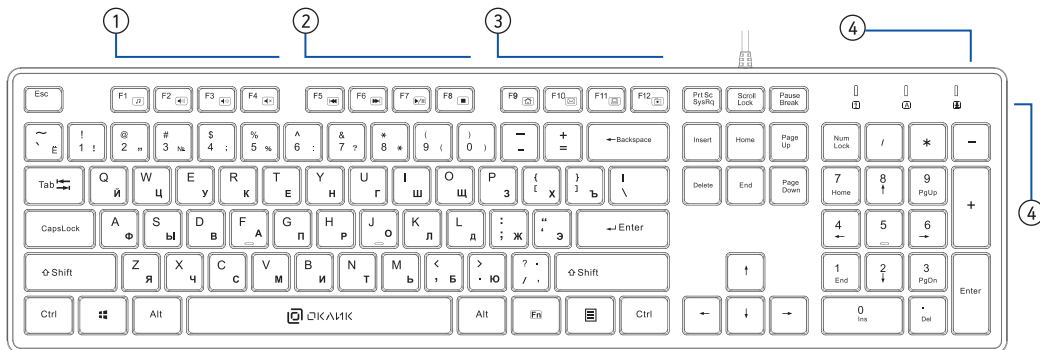

ТЕХНИЧЕСКИЕ ХАРАКТЕРИСТИКИ:

- Тип подключения: проводной
- 2 USB 2.0 порта в корпусе клавиатуры
- Количество клавиш: 104
- Ресурс кнопок: до 10 000 000 нажатий
- Автоматическая конфигурация без специальных драйверов
- Мультимедийные клавиши: FN + F1-F12
- Интерфейс подключения: USB
- Напряжение: 5В ~ 100мА
- Длина кабеля: 1.5 м
- Размер: 439 x 125.8 x 29.5 мм
- Вес (без учета кабеля): 405 г

КОМПЛЕКТАЦИЯ:

- Проводная компьютерная клавиатура 520M2U
- Руководство пользователя

СИСТЕМНЫЕ ТРЕБОВАНИЯ:

- Совместимость с ОС Windows
- Свободный USB-порт

① FN+F1-F4

- FN+F1 – Медиаплеер
- FN+F2 – Уменьшить громкость
- FN+F3 – Увеличить громкость
- FN+F4 – Отключить звук

④ USB порт 2.0

НАЗНАЧЕНИЕ:

Данное устройство предназначено для ввода информации в компьютер.

ПОДКЛЮЧЕНИЕ И УСТАНОВКА:

1. Извлеките устройство из упаковки.
2. Убедитесь в отсутствии видимых повреждений корпуса, которые могли возникнуть при транспортировке. Если изделие повреждено или не функционирует – обратитесь к продавцу.
3. Вставьте USB-кабель в свободный USB-порт ПК.