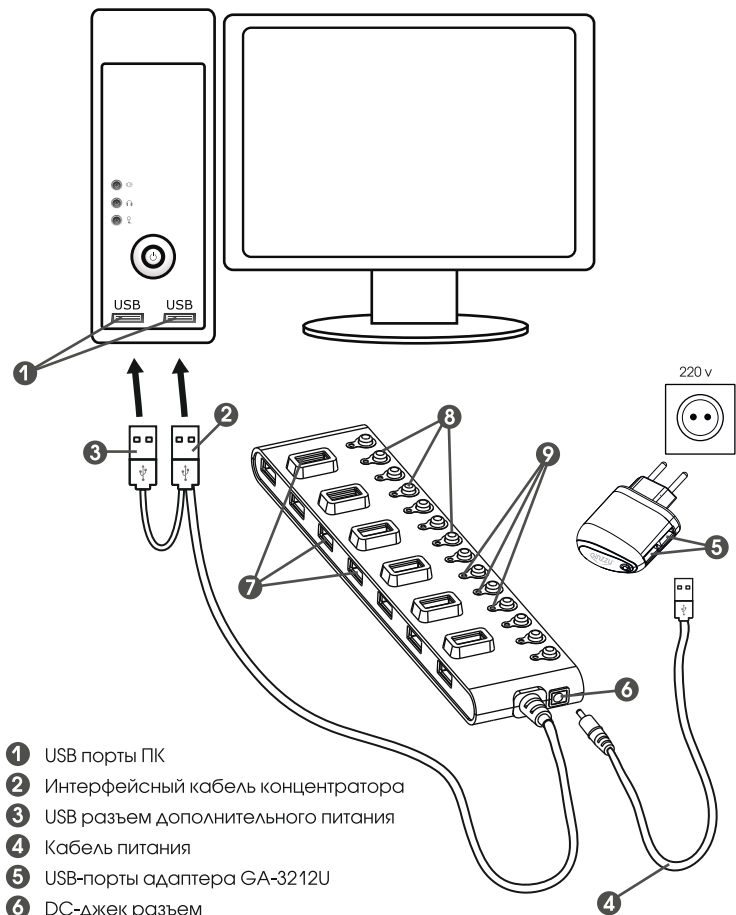

1. 1 USB порты ПК
2. 2 Интерфейсный кабель концентратора
3. 3 USB разъем дополнительного питания
4. 4 Кабель питания
5. 5 USB-порты адаптера GA-3212U
6. 6 DC-джек разъем
7. 7 USB порты концентратора
8. 8 Кнопки вкл/выкл (на каждый порт)
9. 9 Индикатор активности (на каждый порт)

ГАРАНТИЙНЫЙ ТАЛОН

Компания GINZZU Computer Products Co. Ltd, в дальнейшем GINZZU предоставляет на весь спектр продукции, поставляемой в Россию, гарантию производителя сроком на 1 (один) год, Гарантия GINZZU распространяется на лицо, которое может представить оригинал счета или кассового счета, и гарантийного талона с указанием: модели изделия, даты покупки и печати организации- продавца, Гарантия начинается со дня приобретения товара и заканчивается после истечения гарантийного срока.

Если какие-либо неисправности возникли из-за неудовлетворительного качества материалов или изготовления,

GINZZU обеспечивает в течение гарантийного срока ремонт или замену товара на аналогичный за свой счет.

Гарантия GINZZU распространяется при условии, что изделие эксплуатировалось правильно: по назначению и в соответствии с инструкцией по эксплуатации, В исполнении гарантийных обязательств может быть отказано в случае, если:

1. Гарантийный талон заполнен не полностью, неправильно или неразборчиво.
   - Товар подвергался ремонту или модификации со стороны специалистов, не уполномоченных компанией GINZZU.
   - Дефект вызван неправильной эксплуатацией товара или несоответствием рекомендуемым условиям эксплуатации.
   - Повреждения в товаре вызваны авариями, включая, но не ограничиваясь: молнией, высоким напряжением, водой, огнем, стихийными бедствиями, транспортной аварией.
2. Гарантия не распространяется также на потери, но не ограничиваясь: связанные с потерей данных или потерей дохода от бизнеса.
3. Действие настоящей гарантии не распространяется на программное обеспечение, детали отделки и корпуса, лампы, батареи и аккумуляторы, антенны и соединительные кабели, фильтры, щетки, картриджи и прочие детали, обладающие ограниченным сроком использования.

Номер модели	Дата покупки	Подпись и печать

DATE OF PRODUCTION / ДАТА ПРОИЗВОДСТВА / 生产日期