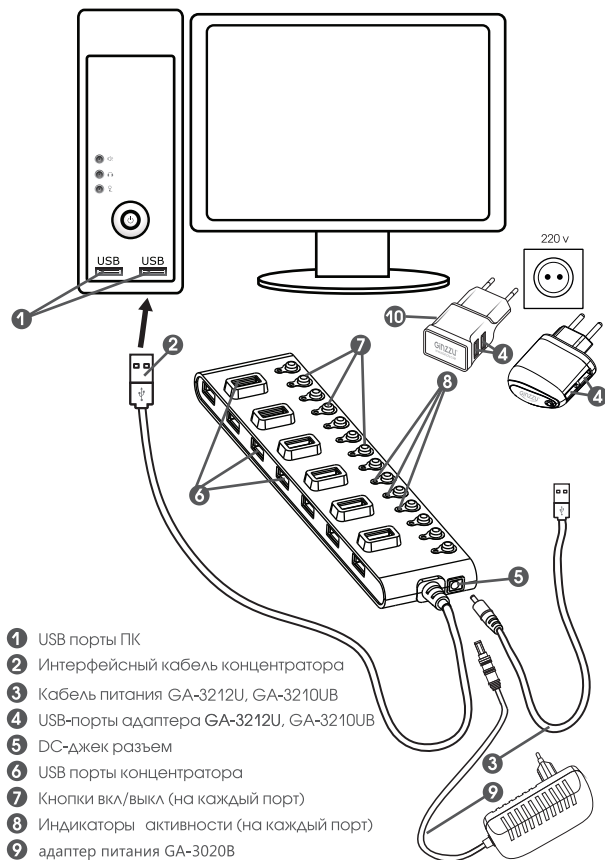

**USB 3.0 / 2.0 КОНЦЕНТРАТОРЫ**

**ПРЕИМУЩЕСТВА**

- Позволяют подключить к Вашему ПК/ноутбуку столько USB-устройств сколько Вам необходимо.
- Концентратор комплектуется адаптером для обеспечения дополнительного питания при большом энергопотреблении.
- Вертикальное и горизонтальное расположение USB-портов позволяет подключить и удобно расположить любое USB-устройство.
- Длина интерфейсного кабеля (110 мм / 80 мм) и кабеля питания адаптера (100мм) позволяет удобно использовать USB-концентратор при любом расположении ПК.
- Не требует установки дополнительного программного обеспечения (Plug-and-Play)

**КОМПЛЕКТ ПОСТАВКИ**

- GR-380UA, GR-387UA, GR-388UA, GR-328UA, GR-381UA, GR-384UA-USB-концентраторы
- GA-3212U – адаптер питания **5** ] для GR-380UA, GR-387UA, GR-388UA
- Кабель питания адаптера **3**
- GA-3020B – адаптер питания **9** для GR-328UA, GR-381UA.
- GA-3210UB – адаптер питания **10** для GR-384UA
- Руководство пользователя/гарантийный талон

**ВНИМАНИЕ!**

**Для GA-3212U, GA-3210UB: ЗАПРЕЩЕНО подключать USB разъем 2 к USB портам адаптера 4 или любым другим внешним источникам питания!**

- Подключите Ваше USB-устройство к любому из портов **6** концентратора вертикально или горизонтально расположенного
- Нажмите кнопку **7** включения этого порта, загоревшийся индикатор **8** укажет Вам какой порт Вы включили
- Операционная система обнаружит концентратор и автоматически установит все необходимые драйверы

- 1** USB порты ПК
- 2** Интерфейсный кабель концентратора
- 3** Кабель питания GA-3212U, GA-3210UB
- 4** USB-порты адаптера GA-3212U, GA-3210UB
- 5** DC-джек разъем
- 6** USB порты концентратора
- 7** Кнопки вкл./выкл (на каждый порт)
- 8** Индикаторы активности (на каждый порт)
- 9** адаптер питания GA-3020B