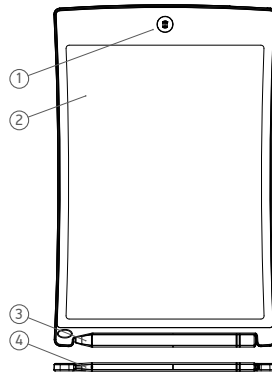

- Не разбирайте и не ремонтируйте устройство самостоятельно. В случае его неисправности обратитесь в сервисный центр.
- Допустимая температура внешней среды в режиме эксплуатации: от 0 до +35°C. Температура хранения: от -5 до +45°C. Относительная влажность: от 5% до 90% без конденсации (25°C).
- Избегайте контакта устройства с источниками огня во избежание взрыва или пожара.
- Не подвергайте устройство воздействию слишком высоких или слишком низких температур.
- Избегайте попадания воды на устройство.
- Избегайте падения устройства и его удара о другие предметы. Не подвергайте устройство сильному механическому воздействию.
- Изготовитель не несет ответственности в случае повреждения экрана пользователем.

- Избегайте контакта устройства с источниками электромагнитного излучения.
- Не используйте для чистки изделия химические вещества или моющие средства; всегда выключайте устройство перед чисткой.
- Используйте только одобренные производителем аксессуары.

ТЕХНИЧЕСКИЕ ХАРАКТЕРИСТИКИ

- Диагональ экрана: 8.5''
- Размер области для рисования: 175 x 131 мм
- Работа от одной литиевой батареи CR2025
- Размер устройства: 221 x 143 x 5 мм
- Вес устройства: 110 г

КОМПЛЕКТАЦИЯ

- Планшет для рисования Magic Pad 80
- Стилус для рисования
- Руководство пользователя

СХЕМА УСТРОЙСТВА

1. Удаление изображения с экрана
2. Экран для рисования
3. Стилус для рисования
4. Отсек для батареи CR2025