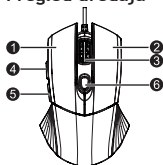

Poštovani,

Čestitamo na kupnji kvalitetnih CANYON proizvoda!

Ponosni smo što Vam možemo predstaviti naš asortiman gamerskih proizvoda, koji su kombinacija nove tehnologije i svježeg dizajna. Naš dizajnerski tim je u proizvode implementirao posljednje moderne i dizajnerske trendove, a naš strog sistem kontrole kvalitete osigurava dug vijek svih CANYON proizvoda. Kako bi iskoristili sve prednosti ovog proizvoda, preporučujemo da pročitate ove upute. Uživajte u korištenju naših proizvoda!

Pregled uređaja

1. Lijeva tipka
2. Desna tipka
3. Tipka u sredini & kotačić
4. Naprijed
5. Nazad
6. Izmjena DPI-a

Tehničke karakteristike

- Maximalna brzina praćenja: 60 IPS
- Maximalno ubrzanje: 30 g
- Vrijeme odziva: 125/500/1000 Hz
- Brzina slike: 3600 FPS
- Rezolucija: 400/800/1600/3200 DPI
- „Breathing“ LED: zelene boje
- Radna temperatura: -5°C - 40°C
- Vlaga: 20% - 90%

Jamstvo i tehn. podrška

- » Kako bi izbjegli probleme, molimo Vas deinstalirajte drivere starog miša prije instalacije drivera ovog miša.
- » Nemojte rastavljati proizvod, ne polijevajte ga, ne izlažite ga vlazi, tekućinama i temperaturama koje su izvan onih naznačenih kao radne.
- » Ukoliko je vaš proizvod bio izložen temperaturama izvan radnog raspona temperatura, isključite ga i pričekajte da se temperatura vrati unutar normalnih radnih vrijednosti.
- » Ovaj proizvod ima jamstvo od 24 mjeseca.
- » Za više informacija o korištenju uređaja i jamstvu, molimo pogledajte na www.canyon.eu/support.