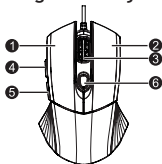

Uživajte u korištenju naših proizvoda!

BA

Pregled uređaja

1. Lijeva tipka
2. Desna tipka
3. Tipka u sredini & kotačić
4. Naprijed
5. Nazad
6. Izmjena DPI-a

Tehničke karakteristike

- Maximalna brzina praćenja: 60 IPS
- Maximalno ubrzanje: 30 g
- Vrijeme odziva: 125/500/1000 Hz
- Brzina slike: 3600 FPS
- Rezolucija: 400/800/1600/3200 DPI
- „Breathing“ LED: zelene boje
- Radna temperatura: -5°C - 40°C
- Vlaga: 20% - 90%