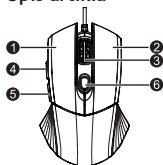

Postovani korisnice,

Cesitamo na kupovini Canyon proizvoda vrhunskog kvaliteta.

Zelimo da vam predstavimo nase multifunkcionalne uredjaje koji cine kombinaciju novih tehnologija i svezeg dizajna. Nas sopstveni projektni biro sprovodi najnovije trendove u modi i dizajnu a nas sistem kontrole kvaliteta garantuje dug zivotni vek Canyon proizvoda. Molimo Vas da pre upotrebe detaljno procitate prilozeno uputstvo.

Zelimo Vam dobar provod sa nasim proizvodom.

Opis artikla

1. Levo dugme
2. Desno dugme
3. Srednje dugme i Tocak
4. Napred
5. Nazad
6. DPI prekidak

Tehnocke specifikacije

- Maksimalna brzina pokreta 60 IPS
- Maksimalno ubrzanje 30 G
- Brzina reakcije 125/500/1000 Hz
- Frame 3600 FPS
- Rezolucija: 400/800/1600/3200 DPI varijabilna
- Osvetljenje LED zeleno
- Radna temperatura -5 do 40 °C
- Dozvoljena vlaznost 20% - 90%

Podrška i garanciji

- » Da bi uspesno završili instalaciju molimo Vas da deinstalirate softver prethodnog misa.
- » Ne rastavljajte uredjaj, nemojte ga izlagati tecnostima niti vlaznosti vecoj od dozvoljene.
- » Ako izlozite uredjaj vrednostima vecim od dozvoljenih iskljucite uredjaj i sacekajte da se vrati u normalno operativno stanje.
- » Garancija 24 meseca.
- » Za vise iformacija ulogujte se na: www.canyon.eu/support.

RS