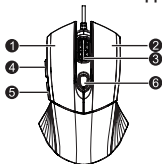

Шановний покупець!

Вітаємо з купівлею продукту преміум якості CANYON

Ми раді представити вам наші ігрові аксесуари, які є комбінацією нових технологій та свіжого дизайну. Наше власне дизайн-бюро впроваджує новітні тенденції в галузі моди та дизайну, в той час як наша сумлінна система контролю якості забезпечує довгий термін служби продуктів CANYON. Щоб скористатися всіма перевагами цього продукту, ми рекомендуємо Вам прочитати цю інструкцію повністю.

Отримайте задоволення від гри з нашим продуктом!

UA

Загальний огляд пристрою

1. ліва кнопка
2. права кнопка
3. Середня кнопка та колесо
4. вперед
5. назад
6. Перемикач DPI

Технічні характеристики

- Максимальна швидкість руху: 60 IPS
- Максимальне прискорення: 30 g
- Швидкість опитування: 125/500/1000 Гц
- Частота кадрів: 3600 FPS
- Роздільна здатність: 400/800/1600/3200 DPI, обирається
- Мерехтливий LED: зелений колір
- Робоча температура: -5 ° C - +40 ° C
- Робоча вологість: 20% - 90%

Підтримка та гарантія

- » Щоб уникнути конфлікту, видаліть інші драйвера миші перед установкою драйвера для цієї миші.
- » Не розбирайте виріб, не надавайте його дії рідини, вологи, вогкості або температури з зазначеного діапазону.
- » Якщо ваш продукт піддається перегріву, відключіть його і почекайте, поки його температура не повернеться в нормальний робочий діапазон.
- » Цей продукт обмежений 24 місяцями гарантії.
- » Для отримання додаткової інформації про використання та гарантії, будь ласка, зверніться до www.canyon.eu/support.