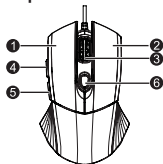

Želáme vám, aby ste s naším výrobkom zažili veľa príjemných chvíľ!

SK

Popis zariadenia

1. Ľavé tlačidlo
2. Pravé tlačidlo
3. Stredné tlačidlo a koliesko
4. Dopredu
5. Dozadu
6. Prepínač DPI

Technické parametre