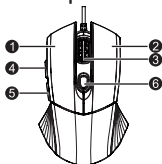

Labi pavadīt laiku ar mūsu produktu!

5

Ierīces pārskats

1. Kreisāpoga
2. Labāpoga
3. Vidēju poga & Ritenis
4. Priekša
5. Atpakaļ
6. DPI slēdzis

Tehniskās specifikācijas

- Maksimālais kustības ātrums: 60 IPS
- Maksimālais paātrinājums: 30 g
- Atbildes reakcijas ātrums: 125/500/1000 Hz
- Kadru ātrums: 3600 FPS
- Izšķirtspēja: 400/800/1600/3200 DPI pēc izvēles
- Elpošanas LED: zaļā krāsa
- Darbības temperatūra: -5 °C - 40 °C
- Relatīvais mitrums: 20% - 90%