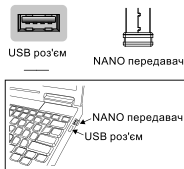

Ми дякуємо Вам за Ваш вибір!
Мы благодарим Вас за Ваш выбор!

При роботі з оптичною мишею, використовуйте два AA лужних елемента живлення.

ВСТАНОВЛЕННЯ ЕЛЕМЕНТІВ ЖИВЛЕННЯ

1. Відкрийте кришку елементів живлення.
2. Встановіть два AA елемента живлення у відсік для них, як показано на малюнку нижче.
3. Закрийте кришку елементів живлення.

ПІДКЛЮЧЕННЯ ПЕРЕДАВАЧА

Підключіть USB передавач до роз'єму USB вашого комп'ютера.

ВСТАНОВЛЕННЯ USB ПЕРЕДАВАЧА

- Якщо ви завершили роботу або зібралися в подорож, ви можете зберігати USB передавач на миші, як показано на малюнку 1.
- Якщо ви хочете знову працювати, вам потрібно витягнути USB передавач з миші і вставити його в роз'єм USB вашого ПК, малюнок 2.