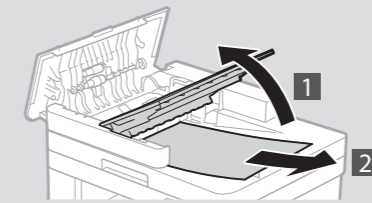

Подготовка аппарата

Для получения дополнительной информации см. «Начало работы» из комплекта поставки аппарата.

Не снимайте наклейку, закрывающую порт USB.

MF429x/MF428x/MF426dw/MF421dw

Cassette Feeding Module-AH

Устройство подачи

Внутри аппарата

Область вывода

Лоток для бумаги

Универсальный лоток

Задняя сторона

Устройство двусторонней подачи