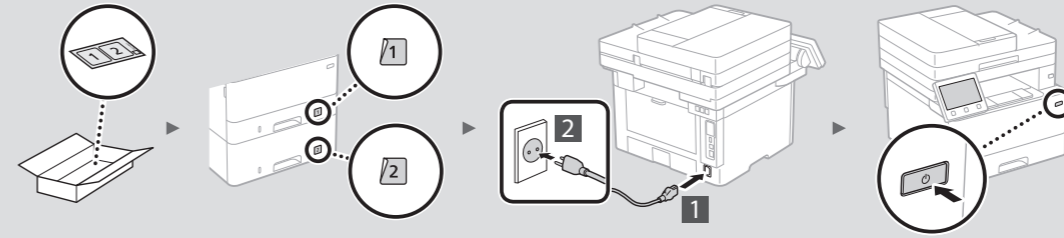

Подготовка аппарата

Для получения дополнительной информации см. «Начало работы» из комплекта поставки аппарата.

Не снимайте наклейку, закрывающую порт USB.

MF429x/MF428x/MF426dw/MF421dw

Cassette Feeding Module-AH

Устройство подачи

Внутри аппарата

Область вывода

Лоток для бумаги

Универсальный лоток

Задняя сторона

Устройство двусторонней подачи