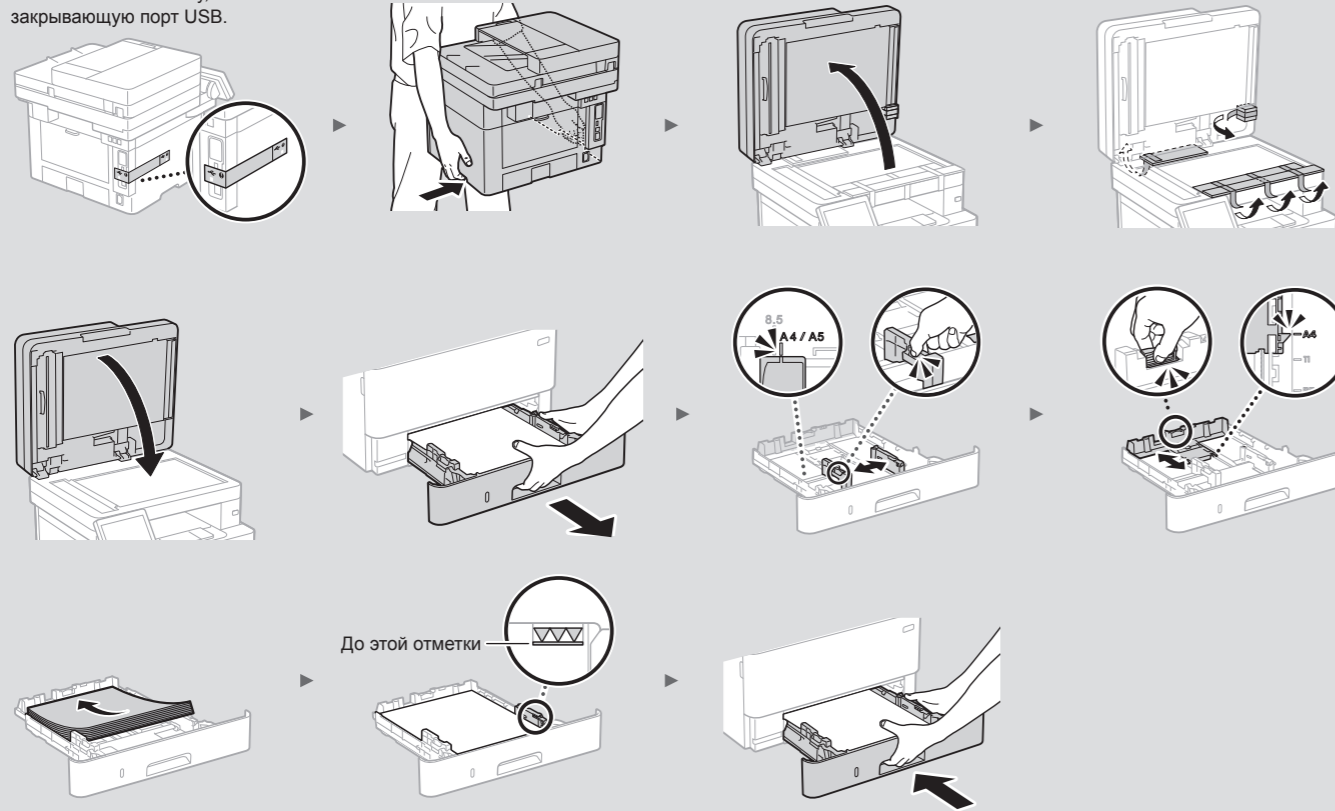

Подготовка аппарата

Для получения дополнительной информации см. «Начало работы» из комплекта поставки аппарата.

Не снимайте наклейку, закрывающую порт USB.

MF429x/MF428x/MF426dw/MF421dw

Cassette Feeding Module-AH

Устройство подачи

Внутри аппарата

Область вывода

Лоток для бумаги

Универсальный лоток

Задняя сторона

Устройство двусторонней подачи