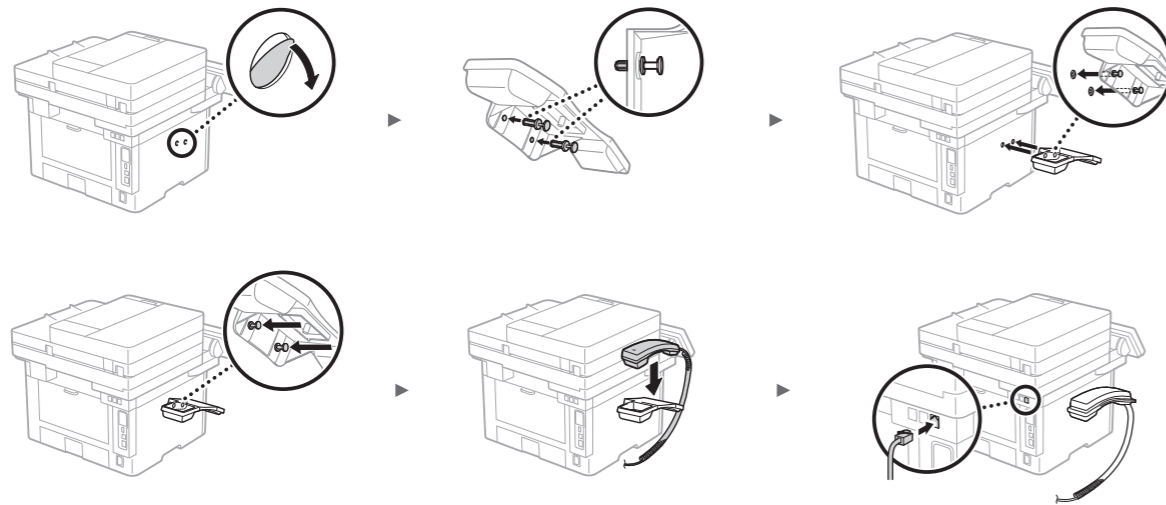

Подготовка аппарата

Для получения дополнительной информации см. «Начало работы» из комплекта поставки аппарата.

Не снимайте наклейку, закрывающую порт USB.

MF429x/MF428x/MF426dw/MF421dw

Cassette Feeding Module-AH

Устройство подачи

Внутри аппарата

Область вывода

Лоток для бумаги

Универсальный лоток

Задняя сторона

Устройство двусторонней подачи