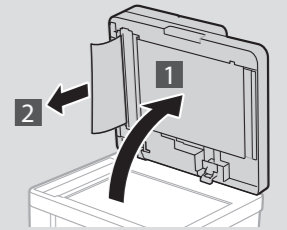

Подготовка аппарата

Для получения дополнительной информации см. «Начало работы» из комплекта поставки аппарата.

Не снимайте наклейку, закрывающую порт USB.

MF429x/MF428x/MF426dw/MF421dw

Cassette Feeding Module-AH

Устройство подачи

Внутри аппарата

Область вывода

Лоток для бумаги

Универсальный лоток

Задняя сторона

Устройство двусторонней подачи