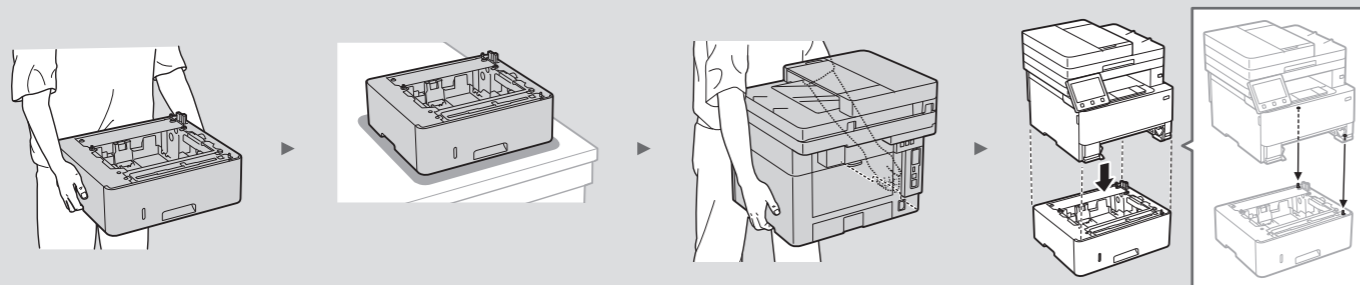

Подготовка аппарата

Для получения дополнительной информации см. «Начало работы» из комплекта поставки аппарата.

Не снимайте наклейку, закрывающую порт USB.

MF429x/MF428x/MF426dw/MF421dw

Cassette Feeding Module-AH

Устройство подачи

Внутри аппарата

Область вывода

Лоток для бумаги

Универсальный лоток

Задняя сторона

Устройство двусторонней подачи