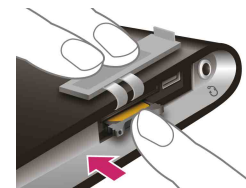

SONY®

Insert a pin or paper clip (not supplied) into the SIM card eject hole.

Вставьте в отверстие возврата SIM-карты булавку или скрепку (не прилагается).

SIM kartı çıkarma deliğine bir iğne veya ataç (ürünle verilmez) sokun.

Eject the SIM tray.

Извлеките держатель для SIM-карты.

SIM yuvasını çıkartın.

Place a SIM card on the SIM tray so that the cutout of the SIM card fits that of the SIM tray.

Убедившись, что срезанный уголок SIM-карты обращен в правильном направлении, вложите SIM-карту в держатель SIM-карты.

SIM kartını, kesik tarafı SIM yuvasındaki yerine gelecek şekilde SIM yuvasına yerleştirin.

Insert the SIM tray.

Вставьте держатель для SIM-карты.

SIM yuvasını geri yerine takın.

Quick Start Guide Краткое руководство Hızlı Başlangıç Kılavuzu