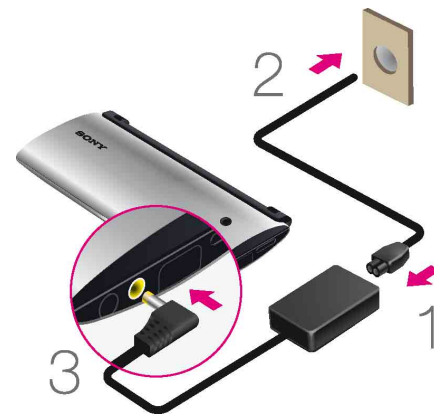

Quick Start Guide

Краткое руководство

Низли Bařlangıç Kılavuzu

In the box

- AC adapter
- AC power cord (mains lead)
- microSD memory card* (2GB) (trial sample)
- Rechargeable lithium-ion battery pack
- Quick Start Guide (this document)
- Important Information

* microSD memory card is inserted in the tablet device.

В коробке

- Адаптер переменного тока
- Шнур питания
- Карта памяти microSD* (2 ГБ) (пробный образец)
- Литий-ионный аккумулятор
- Краткое руководство (настоящий документ)
- Важная информация

* Карта памяти microSD вставлена в планшетный ПК.

Kutudakiler

- AC adaptörü
- AC güç kablosu
- microSD bellek kartı* (2GB) (deneme örneđi)
- řarj edilebilir lityum pil
- Hızlı Bařlangıç Kılavuzu (bu kılavuz)
- Önemli Bilgiler

* microSD bellek kartı tablet bilgisayara takılıdır.

Charging the Battery

Connect the AC power cord (mains lead), AC adapter, AC outlet (wall socket) and your tablet device in the order shown by the numbers in above figure.

Подзарядка аккумулятора

Соедините шнур питания, адаптер переменного тока, розетку электросети и планшетный ПК по порядку номеров на рисунке выше.

Pilin řarj Edilmesi

AC güç kablosunu, AC adaptörünü, AC prizini ve tablet bilgisayarınızı yukarıdaki şekildeki rakamlarla belirtilen sırada bađlayın.

Accessing the Help guide

- From your tablet device:
  Tap [Apps] - [Help guide].
- From a PC browser:
  <http://support.sony-europe.com/computing/tablet/manuals/helpguide_sgpt2/GB>

Обращение к справочному руководству

- С планшетного ПК:
  Нажмите [Приложения] - [Справочное руководство].
- С обозревателя ПК:
  <http://support.sony-europe.com/computing/tablet/manuals/helpguide_sgpt2/RU>

Help guide'in açılması

- Tablet bilgisayarınızdan:
  Sırasıyla [Uygulamalar] - [Help guide] seçimlerini yapın.
- Bilgisayar tarayıcısından:
  <http://support.sony-europe.com/computing/tablet/manuals/helpguide_sgpt2/TR>

Support Website

For more information about your tablet device, see <http://support.sony-europe.com/computing/tablet/>

Веб-узел поддержки

За дополнительной информацией о планшетном ПК обращайтесь по адресу <http://support.sony-europe.com/computing/tablet/>

Destek Web Sitesi

Tablet bilgisayarınız hakkında daha fazla bilgi için, řu web sitesine bařvurun: <http://support.sony-europe.com/computing/tablet/>