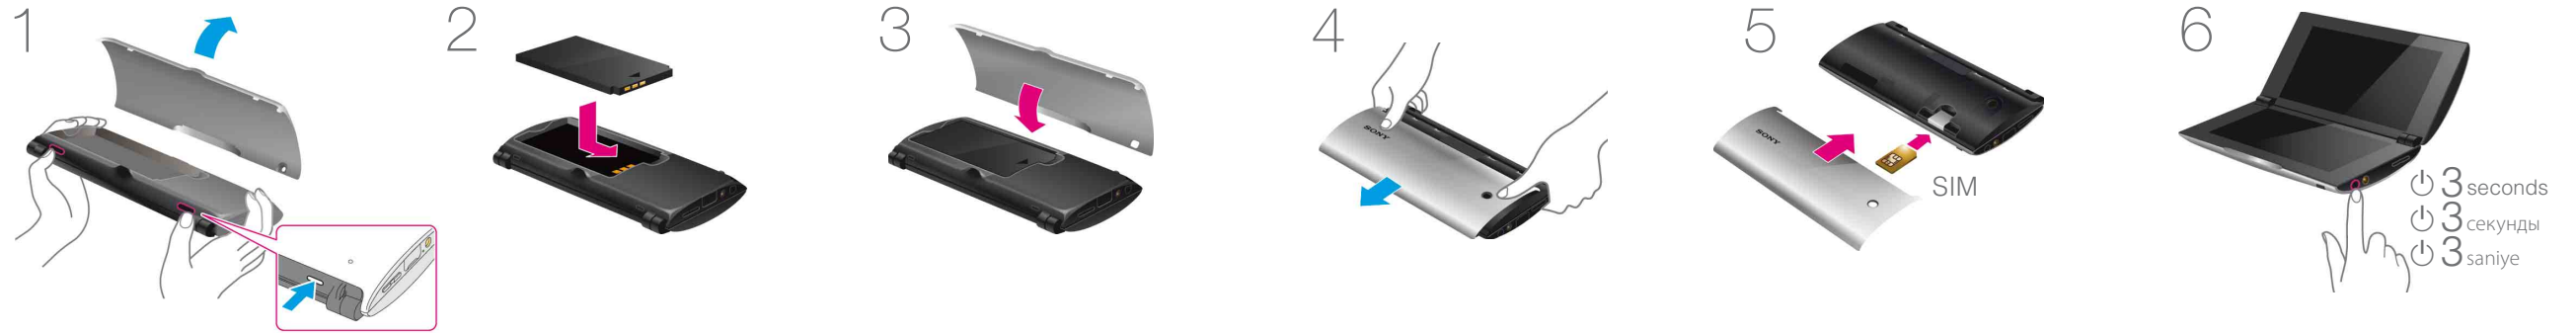

Make sure to turn off your tablet device. / Убедитесь, что планшетный ПК выключен. /
Tablet bilgisayarın kapalı konumda olduğundan emin olun.

Remove the protection film covering the sides of your tablet device, and then **press the two buttons to open the bottom cover.**

Orient the contacts as shown, and then insert the battery pack.

Close the bottom cover.

Slide off the upper cover.

Insert a SIM card (not supplied), and then slide the upper cover back in.

Press and hold the  (power) button for three seconds. When the tablet device turns on, perform the initial settings according to the displayed instructions.

Снимите защитную пленку, закрывающую планшетный ПК по бокам, а затем **нажмите две кнопки, чтобы открыть нижнюю крышку.**

Направьте контакты, как показано на рисунке, а затем вставьте аккумулятор.

Закройте нижнюю крышку.

Tablet bilgisayarınızın kenarlarına yapıştırılan koruyucu filmi çıkartın ve ardından **iki düğmeye bastırarak alt kapağı açın.**

Kutupları yukarıda gösterilen yöne bakacak şekilde pili yerleştirin.

Alt kapağı kapatın.