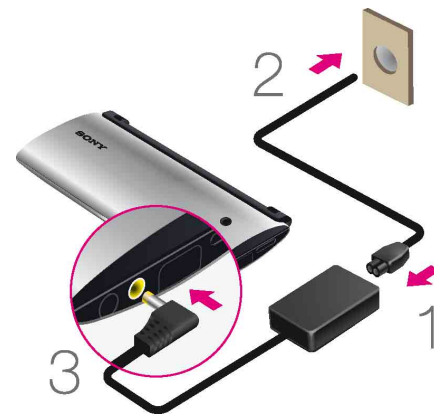

Tablet bilgisayarınızın kenarlarına yapıştırılan koruyucu filmi çıkartın ve ardından **iki düğmeye bastırarak alt kapağı açın.**

Kutupları yukarıda gösterilen yöne bakacak şekilde pili yerleştirin.

Alt kapağı kapatın.

Üst kapağı kaydırarak çıkartın.

SIM kartını (ürünle verilmez) yerleştirin ve üst kapağı kaydırarak geri yerine takın.

 (güç) düğmesini üç saniye basılı tutun. Tablet bilgisayar açıldığında, başlangıç ayarlarını görüntülenen talimatlara uygun olarak gerçekleştirin.

Quick Start Guide

Краткое руководство

Hızlı Başlangıç Kılavuzu

In the box

- AC adapter
- AC power cord (mains lead)
- microSD memory card* (2GB) (trial sample)
- Rechargeable lithium-ion battery pack
- Quick Start Guide (this document)
- Important Information

* microSD memory card is inserted in the tablet device.

В коробке

- Адаптер переменного тока
- Шнур питания
- Карта памяти microSD* (2 ГБ) (пробный образец)
- Литий-ионный аккумулятор
- Краткое руководство (настоящий документ)
- Важная информация