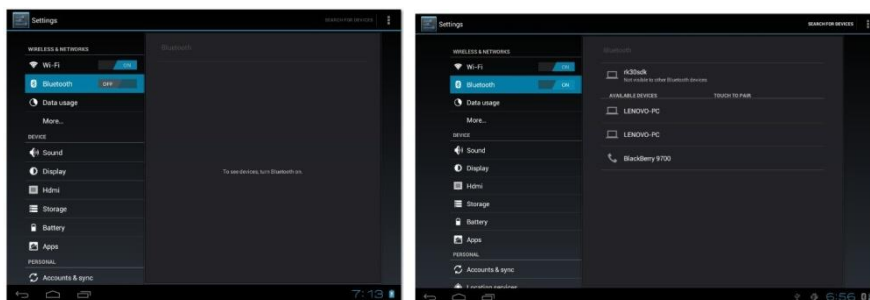

Для отображения программ и приложений.

Системные настройки:

Нажмите на иконку «Настройки»

, чтоб открыть меню системных настроек.

Беспроводные сети:

Нажмите на «Беспроводные подключения»

Беспроводная локальная сеть (WLAN): Нажмите на

=>

, чтоб включить функцию WLAN.

Устройство автоматически начнет поиск доступных беспроводных сетей.

Параметры WLAN: выберите свою сеть здесь.

При необходимости вам будет предложено ввести пароль к вашей сети.

Настройки Bluetooth

Нажмите на раздел 'Bluetooth'.

Bluetooth: Нажмите на  => , чтоб активировать функцию Bluetooth.

Прибор автоматически начнет поиск других доступных Bluetooth устройств, например беспроводную Bluetooth клавиатуру.