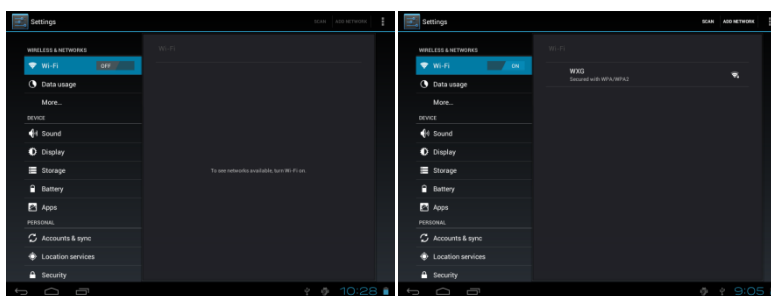

Для отображения программ и приложений.

Системные настройки:

Нажмите на иконку «Настройки»

, чтоб открыть меню системных настроек.

Беспроводные сети:

Нажмите на «Беспроводные подключения»

Беспроводная локальная сеть (WLAN): Нажмите на

=>

, чтоб включить функцию WLAN.

Устройство автоматически начнет поиск доступных беспроводных сетей.

Параметры WLAN: выберите свою сеть здесь.

При необходимости вам будет предложено ввести пароль к вашей сети.