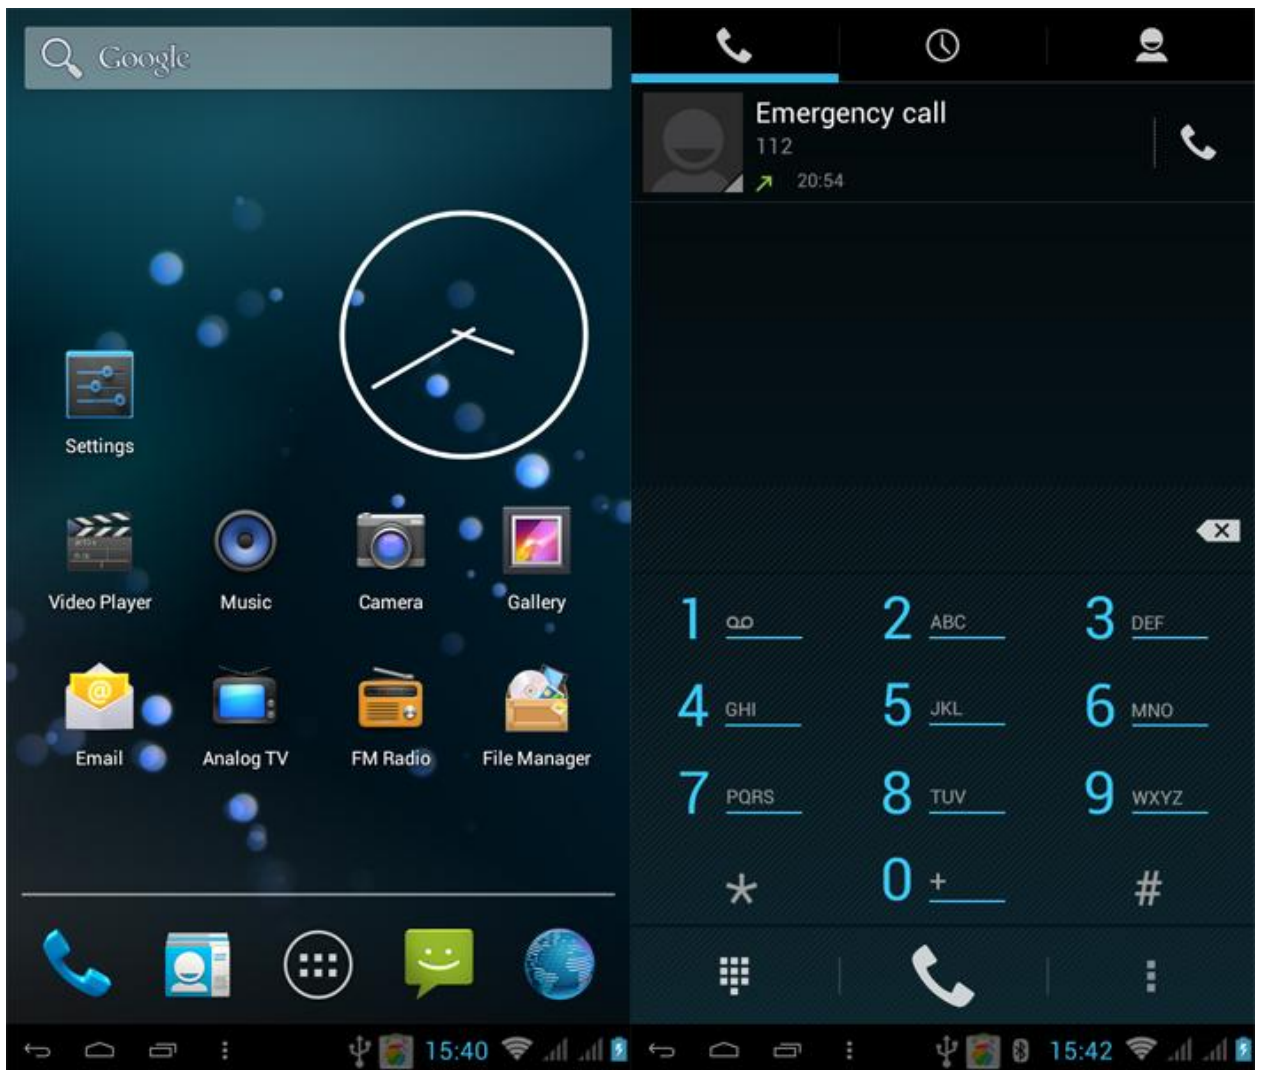

Панель пользователя:

Кнопка «Домой»:

Для возвращения к главному экрану.

Кнопка «Меню»:

Для открытия меню.

Кнопка «Назад»:

Для возвращение в предыдущее меню/предыдущую страницу.

Кнопка «Меню программ»:

Для отображения программ и приложений.

Системные настройки:

Нажмите на иконку «Настройки»

, чтоб открыть меню системных настроек.

Беспроводные сети:

Нажмите на «Беспроводные подключения»

Беспроводная локальная сеть (WLAN): Нажмите на

=>

, чтоб включить функцию WLAN.

Устройство автоматически начнет поиск доступных беспроводных сетей.

Параметры WLAN: выберите свою сеть здесь.

При необходимости вам будет предложено ввести пароль к вашей сети.