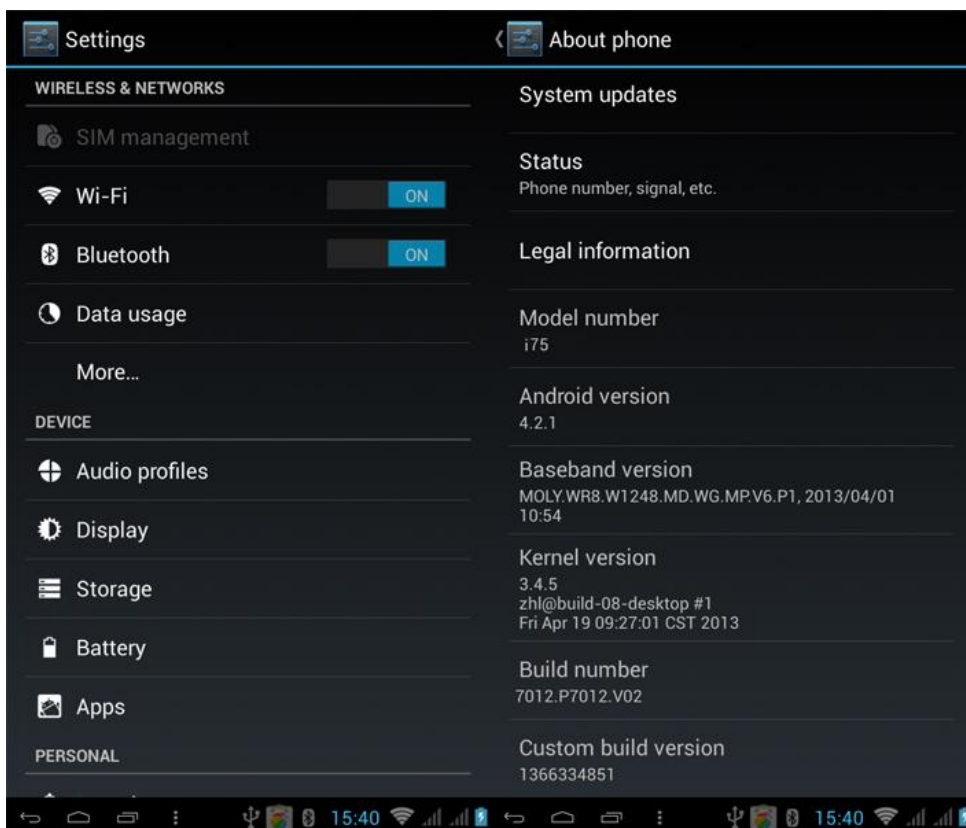

Bluetooth: Нажмите на => , чтоб активировать функцию Bluetooth.

Прибор автоматически начнет поиск других доступных Bluetooth устройств, например беспроводную Bluetooth клавиатуру.

Параметры соответствия Bluetooth: Выберите Ваш Bluetooth устройство.

Устройство может предложить ввести парный пароль, которые отобразится на экране

Мы благодарны Вам за приобретение устройства i75. Если у Вас возникли какие-то проблемы с работой устройства, за технической поддержкой обращайтесь по адресу: info@pipo.su или info@karbonn-mobiles.com.