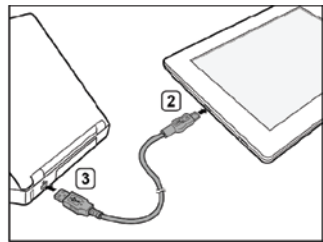

Часть 4 ПОДМЕНЮ

Часть 5 ПРОСМОТР И ЗАПИСЬ ФАЙЛОВ MICROSD

Вы можете читать книги, просматривать изображения, смотреть фильмы а так же слушать музыку с карты microSD.

1. Вставьте карту microSD в соответствующий слот на торце электронной книги.
2. Подключите USB-кабель (из комплекта поставки) к микро USB порту устройства.
3. Посредством USB-порта, произведите подключение к компьютеру. На экране устройства выберите режим "Съёмный носитель". В Вашей системе Windows отобразится новый съёмный диск.
4. Скопируйте нужные Вам файлы электронных книг, музыки или изображений на устройство. Не вынимайте карту памяти и не отсоединяйте USB-кабель во время копирования.
5. После завершения копирования, аккуратно отсоедините USB-кабель от устройства компьютера. Скопированные файлы будут автоматически распознаны и отсортированы по папкам.