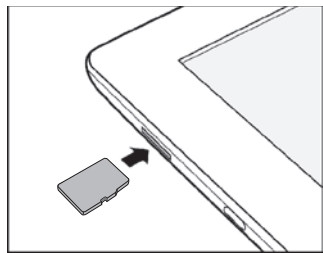

Часть 4 ПОДМЕНЮ

Часть 5 ПРОСМОТР И ЗАПИСЬ ФАЙЛОВ MICROSD

Вы можете читать книги, просматривать изображения, смотреть фильмы а так же слушать музыку с карты microSD.

1. Вставьте карту microSD в соответствующий слот на торце электронной книги.
2. Подключите USB-кабель (из комплекта поставки) к микро USB порту устройства.
3. Посредством USB-порта, произведите подключение к компьютеру. На экране устройства выберите режим "Съёмный носитель". В Вашей системе Windows отобразится новый съёмный диск.
4. Скопируйте нужные Вам файлы электронных книг, музыки или изображений на устройство. Не вынимайте карту памяти и не отсоединяйте USB-кабель во время копирования.
5. После завершения копирования, аккуратно отсоедините USB-кабель от устройства компьютера. Скопированные файлы будут автоматически распознаны и отсортированы по папкам.