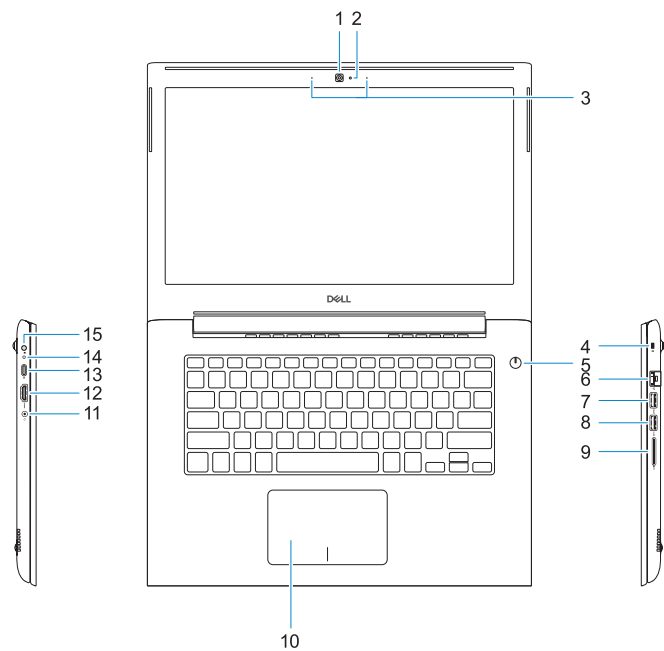

Model računala | Модель компьютера

Model računara

Vostro 5471

Features

Značajke | Компоненты | Funkcije

- | | |
|--|---|
| 1. Camera | 12. HDMI port |
| 2. Camera status light | 13. USB 3.1 Gen 1 (Type-C) port with Power Delivery/DisplayPort |
| 3. Dual-array microphones | 14. Power and battery-status light |
| 4. Noble security-cable slot | 15. Power-adaptor port |
| 5. Power button with optional fingerprint reader | 16. Speaker |
| 6. Network connector | 17. Service tag label |
| 7. USB 3.1 Gen 1 port with PowerShare | |
| 8. USB 3.1 Gen 1 port | |
| 9. SD card reader | |
| 10. Touchpad | |
| 11. Headset port | |

- | | |
|--|--|
| 1. Kamera | 10. Podloga osjetljiva na dodir |
| 2. Svjetlo statusa kamere | 11. Ulaz za slušalice |
| 3. Dvostruki mikrofoni | 12. HDMI ulaz |
| 4. Utor za sigurnosni kabel | 13. Priključak USB 3.1 Gen 1 (Tip C) sa značajkom Power Delivery/DisplayPort |
| 5. Gumb za uključivanje/isključivanje s opcionalnim čitačem otiska prsta | 14. Svjetlo statusa napajanja i baterije |
| 6. Mrežni priključak | 15. Ulaz adaptera za napajanje |
| 7. Priključak USB 3.1 Gen 1 sa značajkom PowerShare | 16. Zvučnik |
| 8. Priključak USB 3.1 Gen 1 | 17. Naljepnica servisne oznake |
| 9. Čitač SD kartice | |