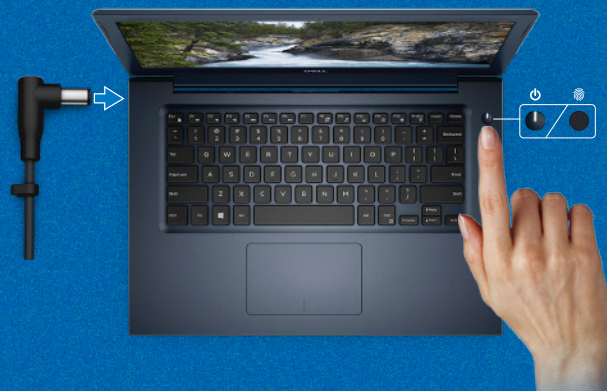

Vostro 5471

Quick Start Guide

Priručnik za brzi početak | Краткое руководство по началу работы
Vodič za brz početak