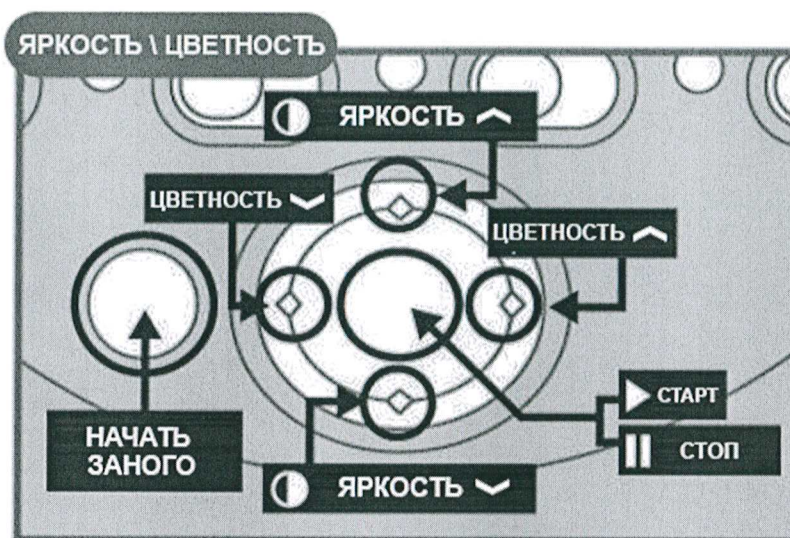

Г) При паузе во время просмотра видео кнопки вокруг клавиши ОК имеют иное предназначение. Вверх/вниз регулируют яркость воспроизводимого изображения. Влево/вправо - цветность.

Д) Кнопка EXIT начинает воспроизведение сначала.

Е) При помощи колесика сзади от основного меню можно отрегулировать четкость видео.

Ж) Колесико справа от проектора воспроизведения видео двигает изображение назад и вперед.