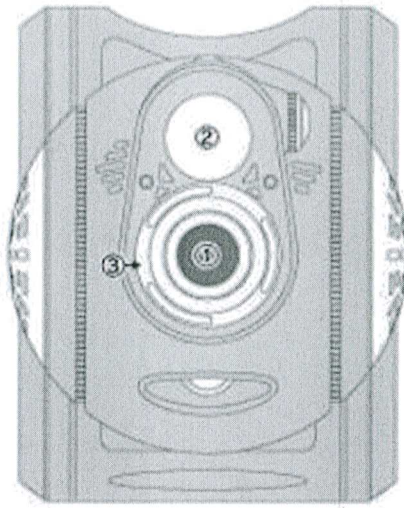

Интернет-магазин

www.video-sfera.net

Домашний планетарий

Homestar Earth Theater

Инструкция по эксплуатации

Назначение кнопок:

- 1) Проектор, проецирующий изображение со слайдов.
- 2) Проектор для проецирования видео с флэшки.
- 3) Крутящееся колесико с 3-мя отверстиями.
- 4) Колесико, регулирующее четкость изображения слайдов.
- 5) Колесико для регулировки четкости видео.
- 6) Колесико, передвигающее изображение назад и вперед.
- 7) Слот, куда вставляются диски-слайды.
- 8) Кнопка вкл/выкл показа изображения со слайдов.
- 9) Кнопка вкл/выкл показа видео с флэшки.
- 10) Кнопка вращения.
- 11) Таймер: 60 мин., 30 мин., без таймера.
- 12) Кнопка паузы/пуска при воспроизведении видео.
- 13) Во время воспроизведения видео: стрелки вверх/вниз регулируют громкость, влево/вправо – перемотка видео. При нажатии кнопки 12 (пауза): стрелки вверх/вниз регулируют яркость картинки, влево/вправо – цветность.
- 14) Кнопка для воспроизведения звука и изображения с флэшки сначала.
- 15) Разъем для сетевого адаптера.
- 16) Разъем для наушников.
- 17) Слот, куда вставляется флэш-карта.
- 18) Динамики.
- 19) Крышка, защищающая проекторы.

Прибор готов к работе!

Использование прибора:

- 1) **Работа прибора по воспроизведению изображения со слайдов.**
 - А) Убедитесь в том, что прибор выключен. Рычажок HOMESTAR должен быть в положении OFF (выключен).
 - Б) Откройте слот для дисков-слайдов, вставьте в него диск и закройте слот.
 - В) Переведите крайний правый рычажок HOMESTAR в положение ON (этим вы включите прибор для воспроизведения изображения со слайдов).
Изображение с диска появилось на поверхности, на которую вы направили проектор.
 - Г) С помощью специального колесика вы можете отрегулировать четкость изображения.