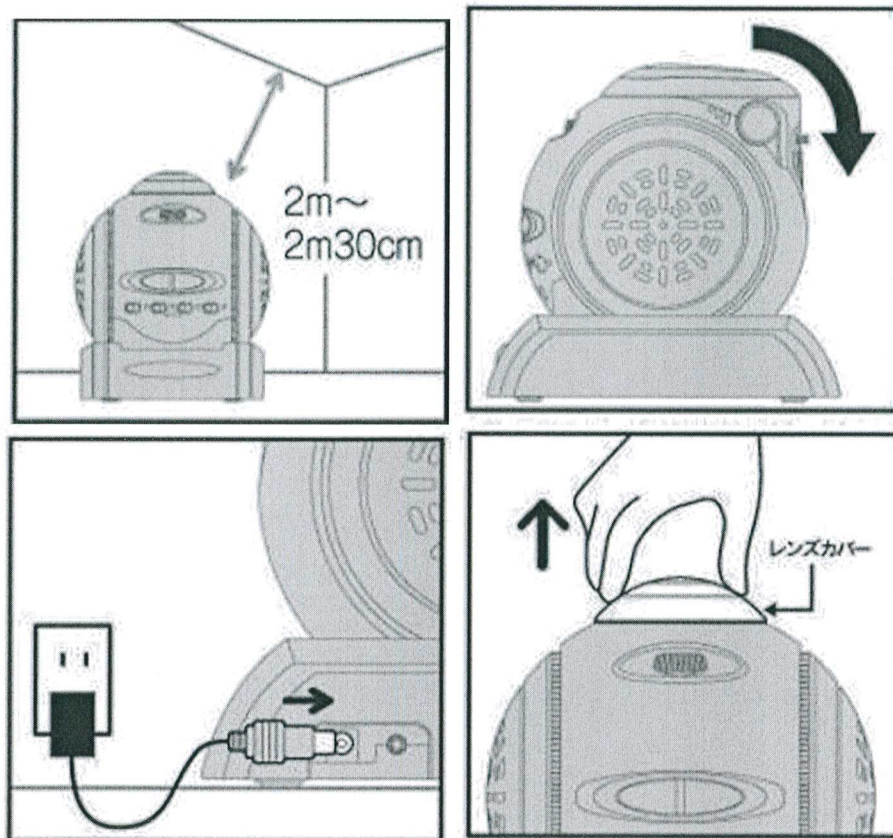

Интернет-магазин

www.video-sfera.net

Домашний планетарий

Homestar Earth Theater

Инструкция по эксплуатации

Назначение кнопок:

- 1) Проектор, проецирующий изображение со слайдов.
- 2) Проектор для проецирования видео с флэшки.
- 3) Крутящееся колесико с 3-мя отверстиями.
- 4) Колесико, регулирующее четкость изображения слайдов.
- 5) Колесико для регулировки четкости видео.
- 6) Колесико, передвигающее изображение назад и вперед.
- 7) Слот, куда вставляются диски-слайды.
- 8) Кнопка вкл/выкл показа изображения со слайдов.
- 9) Кнопка вкл/выкл показа видео с флэшки.
- 10) Кнопка вращения.
- 11) Таймер: 60 мин., 30 мин., без таймера.
- 12) Кнопка паузы/пуска при воспроизведении видео.
- 13) Во время воспроизведения видео: стрелки вверх/вниз регулируют громкость, влево/вправо – перемотка видео. При нажатии кнопки 12 (пауза): стрелки вверх/вниз регулируют яркость картинки, влево/вправо – цветность.
- 14) Кнопка для воспроизведения звука и изображения с флэшки сначала.
- 15) Разъем для сетевого адаптера.
- 16) Разъем для наушников.
- 17) Слот, куда вставляется флэш-карта.
- 18) Динамики.
- 19) Крышка, защищающая проекторы.

Подготовка прибора к работе:

- 1) Поставьте прибор так, чтобы расстояние от проектора до поверхности составляло 2-2,3 м.
- 2) Направьте проекторы на потолок или стену (регулируется вручную).
- 3) Подключите прибор к сети 220V.
- 4) Снимите защитную крышку.