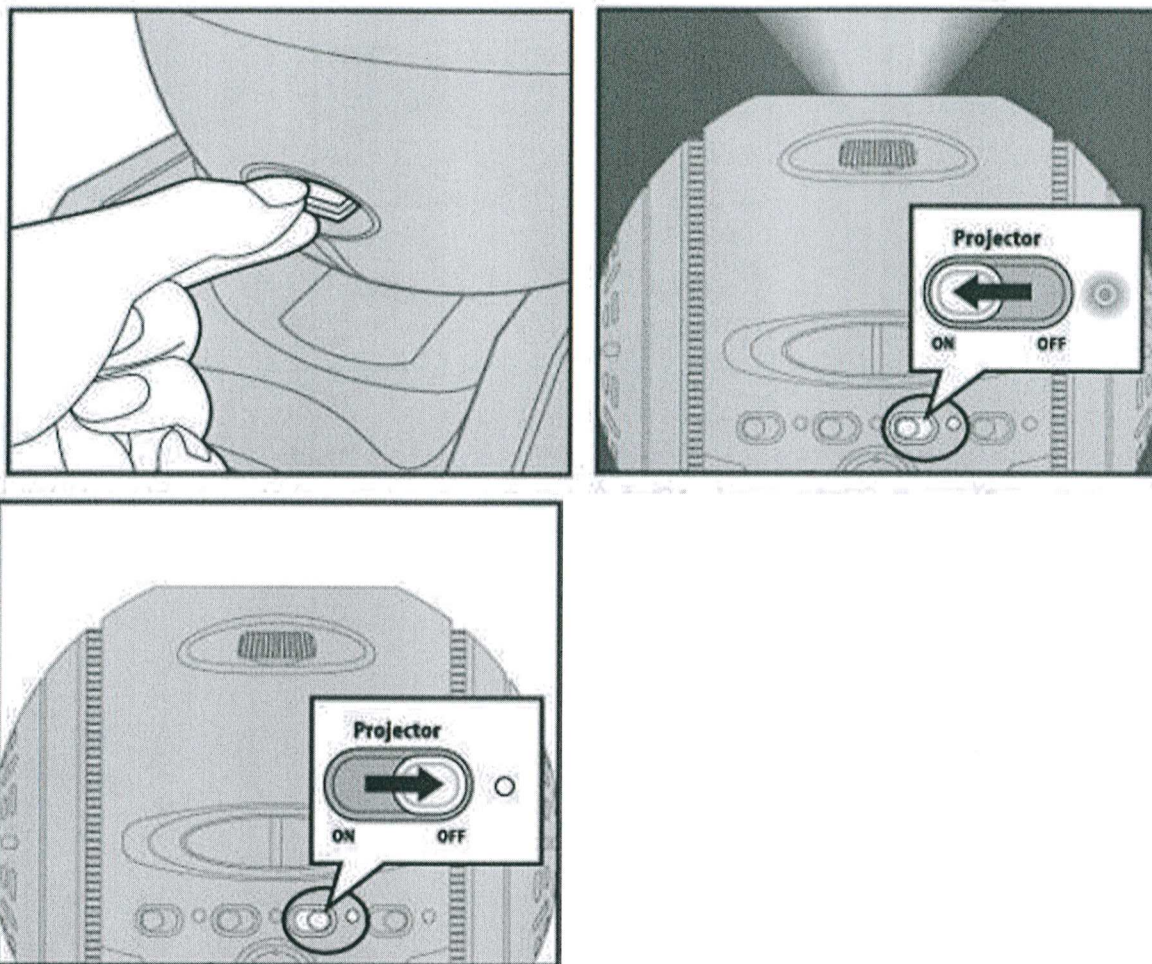

Подготовка прибора к работе:

- 1) Поставьте прибор так, чтобы расстояние от проектора до поверхности составляло 2-2,3 м.
- 2) Направьте проекторы на потолок или стену (регулируется вручную).
- 3) Подключите прибор к сети 220V.
- 4) Снимите защитную крышку.

Прибор готов к работе!

Использование прибора:

- 1) **Работа прибора по воспроизведению изображения со слайдов.**
 - А) Убедитесь в том, что прибор выключен. Рычажок HOMESTAR должен быть в положении OFF (выключен).
 - Б) Откройте слот для дисков-слайдов, вставьте в него диск и закройте слот.
 - В) Переведите крайний правый рычажок HOMESTAR в положение ON (этим вы включите прибор для воспроизведения изображения со слайдов).
Изображение с диска появилось на поверхности, на которую вы направили проектор.
 - Г) С помощью специального колесика вы можете отрегулировать четкость изображения.

2) Работа прибора по воспроизведению видео.

- А) Вставьте флэш-карту в специальное отверстие на корпусе прибора.
- Б) Переведите рычажок Projector в положение ON (этим вы включите прибор для воспроизведения видео).
- В) Чтобы выключить прибор, переведите рычажок Projector в положение OFF.

3) Принцип работы кнопок при воспроизведении видео.

А) При включении рычажка Projector в положение ON (если вставлена флэш-карта) прибор сразу начинает воспроизводить видео.

Б) Во время проигрывания видео кнопки вверх/вниз являются кнопками регулировки звука - громко/тихо соответственно. Кнопки влево/вправо являются кнопками для перемотки видео назад и вперед соответственно.