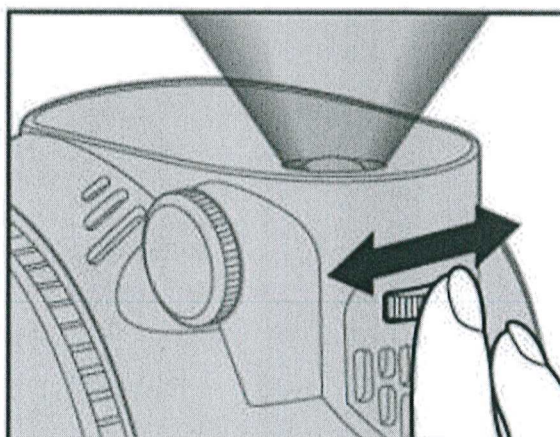

Г) При паузе во время просмотра видео кнопки вокруг клавиши ОК имеют иное предназначение. Вверх/вниз регулируют яркость воспроизводимого изображения. Влево/вправо - цветность.

Д) Кнопка EXIT начинает воспроизведение сначала.

Е) При помощи колесика сзади от основного меню можно отрегулировать четкость видео.

Ж) Колесико справа от проектора воспроизведения видео двигает изображение назад и вперед.