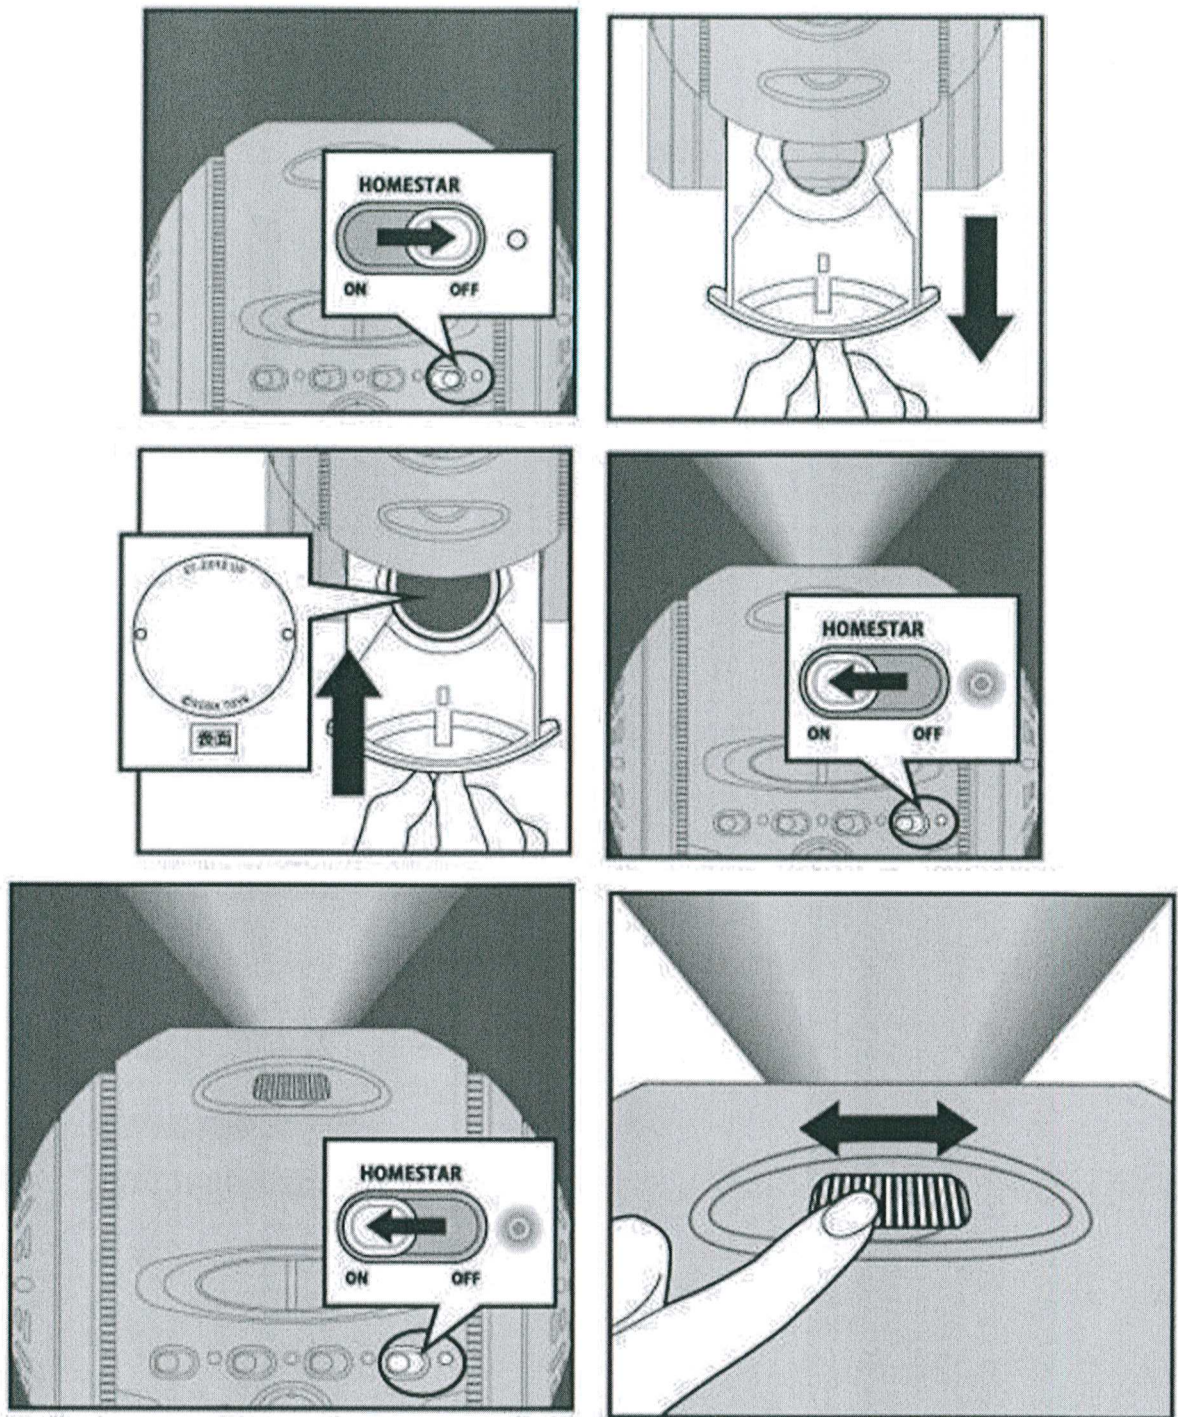

Интернет-магазин

www.video-sfera.net

Домашний планетарий

Homestar Earth Theater

Инструкция по эксплуатации

Назначение кнопок:

- 1) Проектор, проецирующий изображение со слайдов.
- 2) Проектор для проецирования видео с флэшки.
- 3) Крутящееся колесико с 3-мя отверстиями.
- 4) Колесико, регулирующее четкость изображения слайдов.
- 5) Колесико для регулировки четкости видео.
- 6) Колесико, передвигающее изображение назад и вперед.
- 7) Слот, куда вставляются диски-слайды.
- 8) Кнопка вкл/выкл показа изображения со слайдов.
- 9) Кнопка вкл/выкл показа видео с флэшки.
- 10) Кнопка вращения.
- 11) Таймер: 60 мин., 30 мин., без таймера.
- 12) Кнопка паузы/пуска при воспроизведении видео.
- 13) Во время воспроизведения видео: стрелки вверх/вниз регулируют громкость, влево/вправо – перемотка видео. При нажатии кнопки 12 (пауза): стрелки вверх/вниз регулируют яркость картинки, влево/вправо – цветность.
- 14) Кнопка для воспроизведения звука и изображения с флэшки сначала.
- 15) Разъем для сетевого адаптера.
- 16) Разъем для наушников.
- 17) Слот, куда вставляется флэш-карта.
- 18) Динамики.
- 19) Крышка, защищающая проекторы.

Подготовка прибора к работе:

- 1) Поставьте прибор так, чтобы расстояние от проектора до поверхности составляло 2-2,3 м.
- 2) Направьте проекторы на потолок или стену (регулируется вручную).
- 3) Подключите прибор к сети 220V.
- 4) Снимите защитную крышку.

Прибор готов к работе!

Использование прибора:

- 1) **Работа прибора по воспроизведению изображения со слайдов.**
 - А) Убедитесь в том, что прибор выключен. Рычажок HOMESTAR должен быть в положении OFF (выключен).
 - Б) Откройте слот для дисков-слайдов, вставьте в него диск и закройте слот.
 - В) Переведите крайний правый рычажок HOMESTAR в положение ON (этим вы включите прибор для воспроизведения изображения со слайдов).
Изображение с диска появилось на поверхности, на которую вы направили проектор.
 - Г) С помощью специального колесика вы можете отрегулировать четкость изображения.