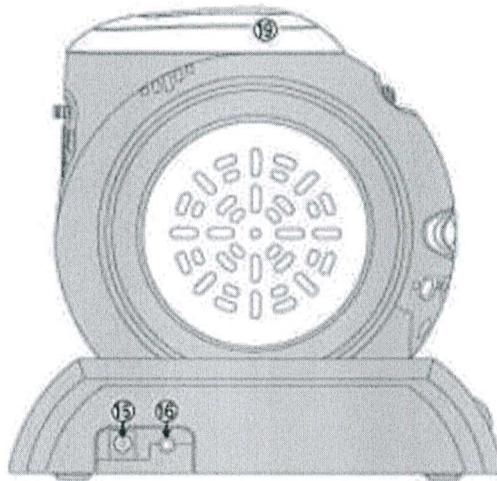

Интернет-магазин

www.video-sfera.net

Домашний планетарий

Homestar Earth Theater

Инструкция по эксплуатации

Назначение кнопок:

- 1) Проектор, проецирующий изображение со слайдов.
- 2) Проектор для проецирования видео с флэшки.
- 3) Крутящееся колесико с 3-мя отверстиями.
- 4) Колесико, регулирующее четкость изображения слайдов.
- 5) Колесико для регулировки четкости видео.
- 6) Колесико, передвигающее изображение назад и вперед.
- 7) Слот, куда вставляются диски-слайды.
- 8) Кнопка вкл/выкл показа изображения со слайдов.
- 9) Кнопка вкл/выкл показа видео с флэшки.
- 10) Кнопка вращения.
- 11) Таймер: 60 мин., 30 мин., без таймера.
- 12) Кнопка паузы/пуска при воспроизведении видео.
- 13) Во время воспроизведения видео: стрелки вверх/вниз регулируют громкость, влево/вправо – перемотка видео. При нажатии кнопки 12 (пауза): стрелки вверх/вниз регулируют яркость картинки, влево/вправо – цветность.
- 14) Кнопка для воспроизведения звука и изображения с флэшки сначала.
- 15) Разъем для сетевого адаптера.
- 16) Разъем для наушников.
- 17) Слот, куда вставляется флэш-карта.
- 18) Динамики.
- 19) Крышка, защищающая проекторы.

Подготовка прибора к работе:

- 1) Поставьте прибор так, чтобы расстояние от проектора до поверхности составляло 2-2,3 м.
- 2) Направьте проекторы на потолок или стену (регулируется вручную).
- 3) Подключите прибор к сети 220V.
- 4) Снимите защитную крышку.

Прибор готов к работе!

Использование прибора:

- 1) **Работа прибора по воспроизведению изображения со слайдов.**
 - А) Убедитесь в том, что прибор выключен. Рычажок HOMESTAR должен быть в положении OFF (выключен).
 - Б) Откройте слот для дисков-слайдов, вставьте в него диск и закройте слот.
 - В) Переведите крайний правый рычажок HOMESTAR в положение ON (этим вы включите прибор для воспроизведения изображения со слайдов).
Изображение с диска появилось на поверхности, на которую вы направили проектор.
 - Г) С помощью специального колесика вы можете отрегулировать четкость изображения.