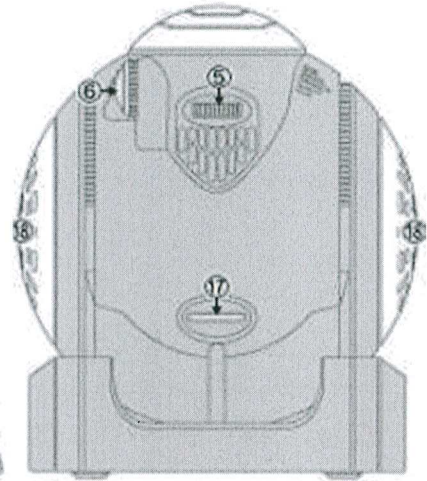

Интернет-магазин

www.video-sfera.net

Домашний планетарий

Homestar Earth Theater

Инструкция по эксплуатации

Назначение кнопок:

- 1) Проектор, проецирующий изображение со слайдов.
- 2) Проектор для проецирования видео с флэшки.
- 3) Крутящееся колесико с 3-мя отверстиями.
- 4) Колесико, регулирующее четкость изображения слайдов.
- 5) Колесико для регулировки четкости видео.
- 6) Колесико, передвигающее изображение назад и вперед.
- 7) Слот, куда вставляются диски-слайды.
- 8) Кнопка вкл/выкл показа изображения со слайдов.
- 9) Кнопка вкл/выкл показа видео с флэшки.
- 10) Кнопка вращения.
- 11) Таймер: 60 мин., 30 мин., без таймера.
- 12) Кнопка паузы/пуска при воспроизведении видео.
- 13) Во время воспроизведения видео: стрелки вверх/вниз регулируют громкость, влево/вправо – перемотка видео. При нажатии кнопки 12 (пауза): стрелки вверх/вниз регулируют яркость картинки, влево/вправо – цветность.
- 14) Кнопка для воспроизведения звука и изображения с флэшки сначала.
- 15) Разъем для сетевого адаптера.
- 16) Разъем для наушников.
- 17) Слот, куда вставляется флэш-карта.
- 18) Динамики.
- 19) Крышка, защищающая проекторы.