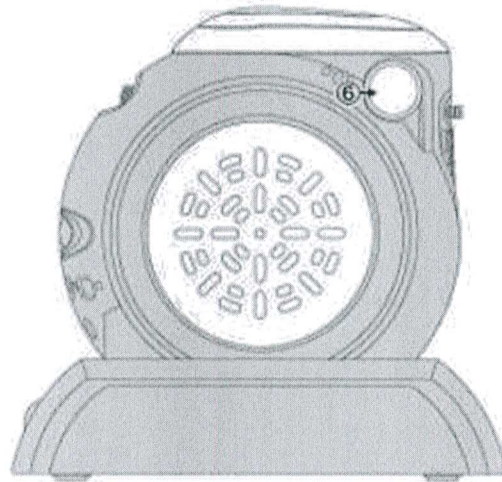

Интернет-магазин

www.video-sfera.net

Домашний планетарий

Homestar Earth Theater

Инструкция по эксплуатации

Назначение кнопок:

- 1) Проектор, проецирующий изображение со слайдов.
- 2) Проектор для проецирования видео с флэшки.
- 3) Крутящееся колесико с 3-мя отверстиями.
- 4) Колесико, регулирующее четкость изображения слайдов.
- 5) Колесико для регулировки четкости видео.
- 6) Колесико, передвигающее изображение назад и вперед.
- 7) Слот, куда вставляются диски-слайды.
- 8) Кнопка вкл/выкл показа изображения со слайдов.
- 9) Кнопка вкл/выкл показа видео с флэшки.
- 10) Кнопка вращения.
- 11) Таймер: 60 мин., 30 мин., без таймера.
- 12) Кнопка паузы/пуска при воспроизведении видео.
- 13) Во время воспроизведения видео: стрелки вверх/вниз регулируют громкость, влево/вправо – перемотка видео. При нажатии кнопки 12 (пауза): стрелки вверх/вниз регулируют яркость картинки, влево/вправо – цветность.
- 14) Кнопка для воспроизведения звука и изображения с флэшки сначала.
- 15) Разъем для сетевого адаптера.
- 16) Разъем для наушников.
- 17) Слот, куда вставляется флэш-карта.
- 18) Динамики.
- 19) Крышка, защищающая проекторы.

Подготовка прибора к работе:

- 1) Поставьте прибор так, чтобы расстояние от проектора до поверхности составляло 2-2,3 м.
- 2) Направьте проекторы на потолок или стену (регулируется вручную).
- 3) Подключите прибор к сети 220V.
- 4) Снимите защитную крышку.

Прибор готов к работе!

Использование прибора:

- 1) **Работа прибора по воспроизведению изображения со слайдов.**
 - А) Убедитесь в том, что прибор выключен. Рычажок HOMESTAR должен быть в положении OFF (выключен).
 - Б) Откройте слот для дисков-слайдов, вставьте в него диск и закройте слот.
 - В) Переведите крайний правый рычажок HOMESTAR в положение ON (этим вы включите прибор для воспроизведения изображения со слайдов).
Изображение с диска появилось на поверхности, на которую вы направили проектор.
 - Г) С помощью специального колесика вы можете отрегулировать четкость изображения.