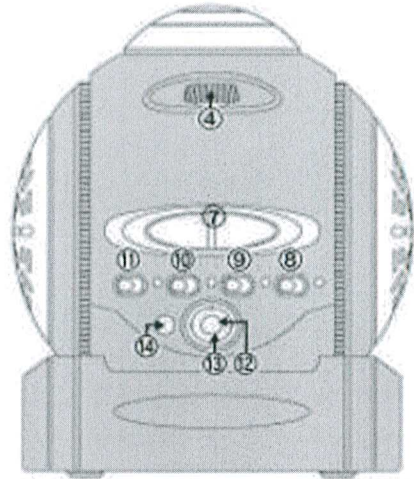

Интернет-магазин

www.video-sfera.net

Домашний планетарий

Homestar Earth Theater

Инструкция по эксплуатации

Назначение кнопок:

- 1) Проектор, проецирующий изображение со слайдов.
- 2) Проектор для проецирования видео с флэшки.
- 3) Крутящееся колесико с 3-мя отверстиями.
- 4) Колесико, регулирующее четкость изображения слайдов.
- 5) Колесико для регулировки четкости видео.
- 6) Колесико, передвигающее изображение назад и вперед.
- 7) Слот, куда вставляются диски-слайды.
- 8) Кнопка вкл/выкл показа изображения со слайдов.
- 9) Кнопка вкл/выкл показа видео с флэшки.
- 10) Кнопка вращения.
- 11) Таймер: 60 мин., 30 мин., без таймера.
- 12) Кнопка паузы/пуска при воспроизведении видео.
- 13) Во время воспроизведения видео: стрелки вверх/вниз регулируют громкость, влево/вправо – перемотка видео. При нажатии кнопки 12 (пауза): стрелки вверх/вниз регулируют яркость картинки, влево/вправо – цветность.
- 14) Кнопка для воспроизведения звука и изображения с флэшки сначала.
- 15) Разъем для сетевого адаптера.
- 16) Разъем для наушников.
- 17) Слот, куда вставляется флэш-карта.
- 18) Динамики.
- 19) Крышка, защищающая проекторы.

Подготовка прибора к работе:

- 1) Поставьте прибор так, чтобы расстояние от проектора до поверхности составляло 2-2,3 м.
- 2) Направьте проекторы на потолок или стену (регулируется вручную).
- 3) Подключите прибор к сети 220V.
- 4) Снимите защитную крышку.

Прибор готов к работе!

Использование прибора:

- 1) **Работа прибора по воспроизведению изображения со слайдов.**
 - А) Убедитесь в том, что прибор выключен. Рычажок HOMESTAR должен быть в положении OFF (выключен).
 - Б) Откройте слот для дисков-слайдов, вставьте в него диск и закройте слот.
 - В) Переведите крайний правый рычажок HOMESTAR в положение ON (этим вы включите прибор для воспроизведения изображения со слайдов).
Изображение с диска появилось на поверхности, на которую вы направили проектор.
 - Г) С помощью специального колесика вы можете отрегулировать четкость изображения.