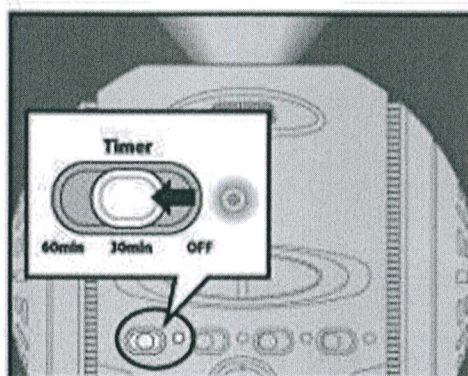

3) Принцип работы кнопок при воспроизведении видео.

А) При включении рычажка Projector в положение ON (если вставлена флэш-карта) прибор сразу начинает воспроизводить видео.

Б) Во время проигрывания видео кнопки вверх/вниз являются кнопками регулировки звука - громко/тихо соответственно. Кнопки влево/вправо являются кнопками для перемотки видео назад и вперед соответственно.

В) Нажатие кнопки ОК (пауза/включение) останавливает видео, при этом проекция картинки остается.

Г) При паузе во время просмотра видео кнопки вокруг клавиши ОК имеют иное предназначение. Вверх/вниз регулируют яркость воспроизводимого изображения. Влево/вправо - цветность.

Д) Кнопка EXIT начинает воспроизведение сначала.

Е) При помощи колесика сзади от основного меню можно отрегулировать четкость видео.

Ж) Колесико справа от проектора воспроизведения видео двигает изображение назад и вперед.

З) Изображение с флэшки (видео) и с помощью слайдов можно воспроизводить как по отдельности, так и вместе.

И) Рычажок Rotation позволяет вращать изображение при просмотре слайдов.

К) Рычажок Timer – таймер работы прибора. Его можно поставить на 60 минут, 30 минут или вовсе отключить.