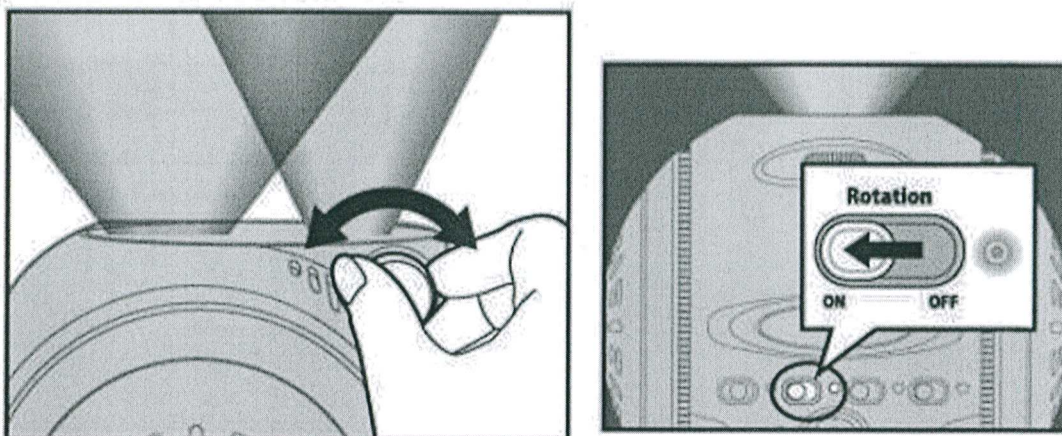

3) Принцип работы кнопок при воспроизведении видео.

А) При включении рычажка Projector в положение ON (если вставлена флэш-карта) прибор сразу начинает воспроизводить видео.

Б) Во время проигрывания видео кнопки вверх/вниз являются кнопками регулировки звука - громко/тихо соответственно. Кнопки влево/вправо являются кнопками для перемотки видео назад и вперед соответственно.

В) Нажатие кнопки ОК (пауза/включение) останавливает видео, при этом проекция картинки остается.

Г) При паузе во время просмотра видео кнопки вокруг клавиши ОК имеют иное предназначение. Вверх/вниз регулируют яркость воспроизводимого изображения. Влево/вправо - цветность.

З) Изображение с флэшки (видео) и с помощью слайдов можно воспроизводить как по отдельности, так и вместе.

И) Рычажок Rotation позволяет вращать изображение при просмотре слайдов.

К) Рычажок Timer – таймер работы прибора. Его можно поставить на 60 минут, 30 минут или вовсе отключить.