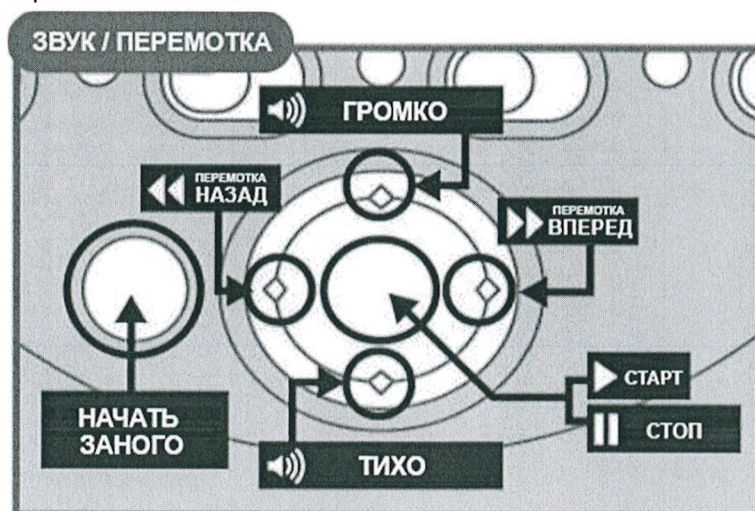

Прибор готов к работе!

Использование прибора:

- 1) **Работа прибора по воспроизведению изображения со слайдов.**
 - А) Убедитесь в том, что прибор выключен. Рычажок HOMESTAR должен быть в положении OFF (выключен).
 - Б) Откройте слот для дисков-слайдов, вставьте в него диск и закройте слот.
 - В) Переведите крайний правый рычажок HOMESTAR в положение ON (этим вы включите прибор для воспроизведения изображения со слайдов).
Изображение с диска появилось на поверхности, на которую вы направили проектор.
 - Г) С помощью специального колесика вы можете отрегулировать четкость изображения.

2) Работа прибора по воспроизведению видео.

- А) Вставьте флэш-карту в специальное отверстие на корпусе прибора.
- Б) Переведите рычажок Projector в положение ON (этим вы включите прибор для воспроизведения видео).
- В) Чтобы выключить прибор, переведите рычажок Projector в положение OFF.

3) Принцип работы кнопок при воспроизведении видео.

А) При включении рычажка Projector в положение ON (если вставлена флэш-карта) прибор сразу начинает воспроизводить видео.

Б) Во время проигрывания видео кнопки вверх/вниз являются кнопками регулировки звука - громко/тихо соответственно. Кнопки влево/вправо являются кнопками для перемотки видео назад и вперед соответственно.

В) Нажатие кнопки ОК (пауза/включение) останавливает видео, при этом проекция картинки остается.

Г) При паузе во время просмотра видео кнопки вокруг клавиши ОК имеют иное предназначение. Вверх/вниз регулируют яркость воспроизводимого изображения. Влево/вправо - цветность.