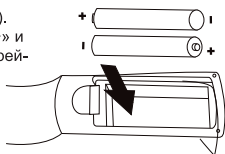

# 1 Внешний вид ПДУ

# 2 Установка батареек

1. Откройте крышку батарейного отсека на задней части пульта;

2. Вставьте две батарейки AAA (1,5В). Убедитесь в соответствии значков «+» и «-» на самих батарейках и внутри батарейного отсека.