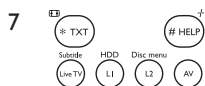

- ▼P ▲P ..... предыдущая (▼P) / следующая (▲P) страница / дорожка в различных режимах.
- ☒ / ☐ ..... включение (☒) / отключение (☐) телетекста.
- ◀ ..... перемотка назад.
- ..... воспроизведение.
- ▶▶ ..... перемотка вперед.
- ..... остановка.
- ..... запись.
- || ..... пауза.