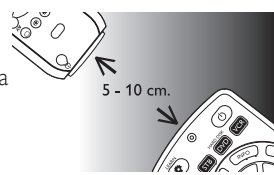

1. 3 Расположите оба пульта ДУ на плоской поверхности (например, на столе) и направьте их ИК-передатчиками друг к другу на расстоянии приблизительно 5–10 см.