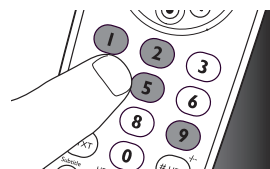

- Если индикатор настройки (Setup) погаснет, значит, был введен недопустимый или неверный код. В этом случае повторите попытку.