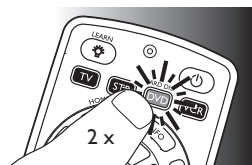

2 Выберите устройство для управления (например, DVD-проигрыватель). С помощью кнопки выбора устройства  выберите DVD-проигрыватель.

3 Одновременно нажмите и удерживайте кнопки  и  в течение 5 секунд.

- Загорится красный индикатор настройки (Setup). Теперь пульт ДУ находится в режиме программирования.

4 Нажмите и удерживайте кнопку, которая не работает, и сразу же отпустите ее, когда устройство ответит на команду.

- Если кнопка по-прежнему не работает должным образом, удерживайте ее дольше.

5 Нажмите кнопку выбора  дважды, чтобы сохранить установки и выйти из режима настройки.