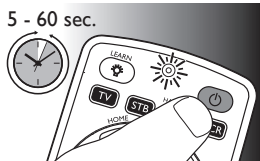

- Если индикатор настройки  (Setup) погаснет, значит, был введен недопустимый или неверный код. В этом случае повторите попытку.

- 4 Направьте пульт ДУ на телевизор. **Нажмите и удерживайте** кнопку . Отпустите ее, **как только** телевизор выключится.
- Для этого может потребоваться от 5 до 60 секунд. В крайних случаях выполнение данного действия может занять до 15 минут.