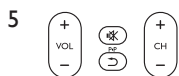

- +VOL - ..... регулировка громкости телевизора.
- MUTE ..... выключение звука телевизора.
- 5 ..... предыдущая программа / последняя.
- + CH - ..... предыдущий / следующий канал.

- ▼P ▲P ..... предыдущая (▼P) / следующая (▲P) страница / дорожка в различных режимах.
- ☒ / ☐ ..... включение (☒) / отключение (☐) телетекста.
- ◀ ..... перемотка назад.
- ..... воспроизведение.
- ▶▶ ..... перемотка вперед.
- ..... остановка.
- ..... запись.
- || ..... пауза.

- TXT / ☒ .....
  - широкий экран.
  - Телеприставка: текст.
- Live TV / Subtitle.. • субтитры.
- L1 / HDD .....
  - сохранение запомненных команд кнопок.
  - открытие меню жесткого диска.
- L2 / Disc menu ... • сохранение запомненных команд кнопок.
- открытие меню диска.
- AV ..... переключение внешних входов (аудио/видео) оборудования.
- # HELP / -/-- .....
  - выбор между однозначным и двузначным номером телеканала и номером, имеющим более трех цифр.
  - Телеприставка (STB): справка.

- 8 ..... цифровые кнопки для прямого выбора канала / дорожки.

- 9 0 ..... включение / выключение выбранного устройства.

Примечание

Для некоторых марок / типов телевизоров данная кнопка имеет только функцию выключения телевизора. Необходимо нажать цифровую кнопку (прямой выбор канала), чтобы снова включить телевизор.

3.2 Программирование функций кнопок