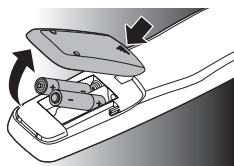

2 Начало работы

2.1 Установка элементов питания

- Вставьте 2 элемента питания типа AAA в аккумуляторный отсек, соблюдая полярность.

Примечание

При смене элементов питания все пользовательские настройки сохраняются в памяти пульта ДУ в течение 5 минут.