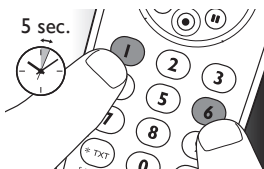

3.3 Восстановление исходных функций кнопок

Если настроенная кнопка (см. раздел 2.2.2) по-прежнему не работает должным образом, можно восстановить исходную функцию данной кнопки.

При восстановлении исходных функций кнопки любая запрограммированная для кнопки функция будет удалена.

1. 1 В текущем режиме устройства нажмите и удерживайте цифровые кнопки **1** и **6** в течение **5 секунд**, пока не загорится красный индикатор настройки .