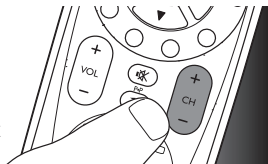

1. 5 **Включите** телевизор. Проверьте работу кнопок управления телевизором. Проверьте, например, функционирование кнопки - **CH +** (переключение каналов) и кнопок с цифрами.
2. Если кнопка не работает должным образом, **нажмите и удерживайте** ее, а затем **сразу** отпустите, как только она сработает.