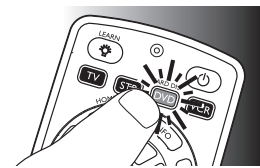

3.2 Программирование функций кнопок

Если некоторые функции оригинального пульта ДУ отсутствуют на пульте SRP5004, их можно запрограммировать. Функции можно сохранять для любой доступной кнопки, кроме кнопок выбора устройства (TV, STB, DVD, VCR) и кнопки . Любая функция, которая была сохранена для этой кнопки, будет удалена. Пульт ДУ SRP5004 имеет две кнопки, специально предназначенные для программирования дополнительных функций: и . Эти кнопки не имеют функций по умолчанию и позволяют настраивать дополнительные функции без удаления других функций SRP5004.

1. 1 Убедитесь, что оригинальный пульт ДУ находится под рукой.
2. 2 Выберите нужное устройство (например, DVD-проигрыватель). С помощью кнопки выбора устройства выберите DVD-проигрыватель.
   - Кнопка загорится.