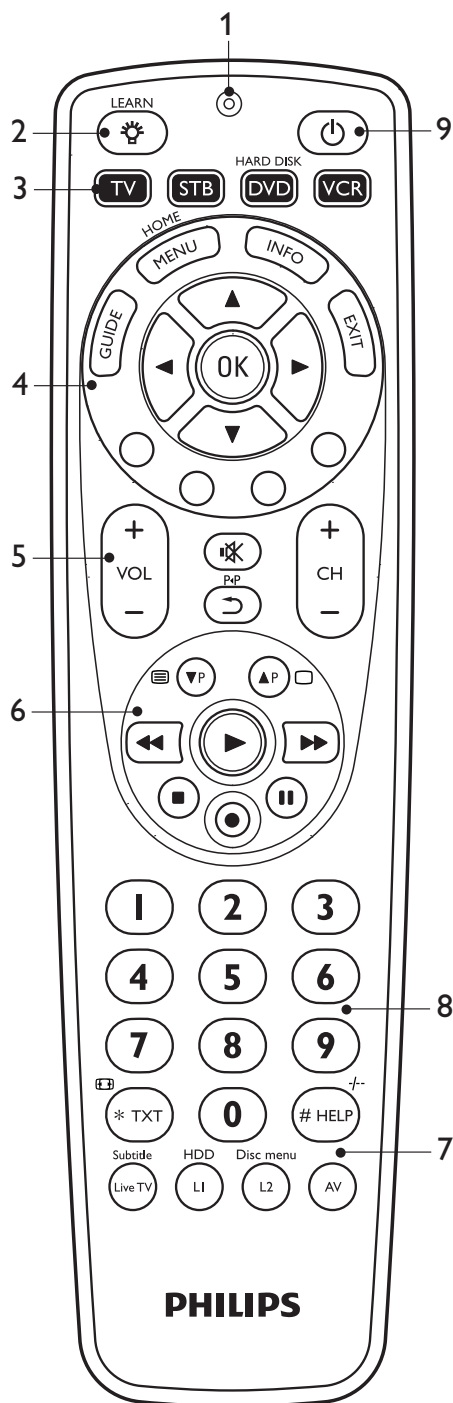

Register your product
and get support at
www.philips.com/welcome

SRP5004/87

RU Руководство пользователя

PHILIPS

Содержание

1	Универсальный пульт ДУ SRP5004	3
2	Начало работы	4-8
	2.1 Установка элементов питания	4
	2.2 Настройка универсального пульта ДУ	4-8
3	Работа с универсальным пультом ДУ	9-13
	3.1 Кнопки и функции	9-11
	3.2 Программирование функций кнопок	11-12
	3.3 Восстановление исходных функций кнопок	13
4	Обслуживание и поддержка	14-17
	4.1 Часто задаваемые вопросы	14-17
	4.2 Необходима помощь?	17
	Телефонная служба поддержки	17
	Список торговых марок	18-33
	К сведению пользователя	34
	Соответствие стандартам EMF	34