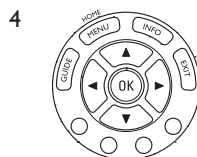

1. **GUIDE** ..... электронный справочник по программам.
2. **MENU / HOME** ... включение и выключение меню.
3. **INFO** ..... вывод на экран информации о канале.
4. **EXIT** ..... выход из экранного меню.
5. **▲ ▼ ◀ ▶** ..... перемещение курсора вверх, вниз, влево и вправо по меню.
6. **OK** ..... подтверждение выбора.
7. **Цветные кнопки** ..... кнопки телетекста / контекста.