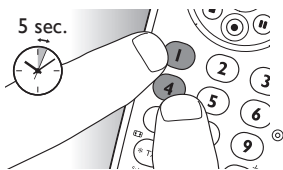

3 Одновременно нажмите и удерживайте кнопки и в течение 5 секунд.

- Загорится красный индикатор настройки (Setup). Теперь пульт ДУ находится в режиме программирования.

4 Нажмите и удерживайте кнопку, которая не работает, и сразу же отпустите ее, когда устройство ответит на команду.

- Если кнопка по-прежнему не работает должным образом, удерживайте ее дольше.

5 Нажмите кнопку выбора дважды, чтобы сохранить установки и выйти из режима настройки.