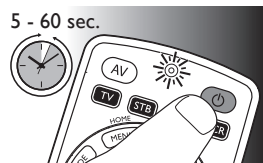

- Если индикатор настройки  (Setup) погаснет, значит, был введен недопустимый или неверный код. В этом случае повторите попытку.

- 4 Направьте пульт ДУ на телевизор. **Нажмите и удерживайте** кнопку . Отпустите ее, **как только** телевизор выключится.