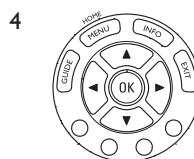

Примечания

- Названия кнопок пульта ДУ SRP4004 могут отличаться от названий кнопок оригинального пульта ДУ с аналогичными функциями (например, 'Info' (Инфо) / 'Display' (Дисплей)).
- Для управления устройствами с помощью пульта ДУ SRP4004 могут использоваться только функции, доступные с помощью оригинального пульта ДУ.

1. 1 ..... Индикатор настройки. Загорается красным, когда пульт ДУ находится в режиме настройки или напоминания.
2. 2 ..... переключение внешних входов (аудио/видео) оборудования.
3. 3 ..... кнопки выбора устройства.
   - выбор устройства для управления.
   - загораются после отправки команды с пульта ДУ.