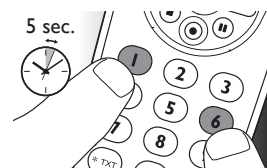

1. 5
3. +VOL - ..... регулировка громкости телевизора.
   MUTE ..... выключение звука телевизора.
   -VOL ..... предыдущая программа / последняя.
   +CH - ..... предыдущий / следующий канал.
4. 6
6. ▼P ▲P ..... предыдущая (▼P) / следующая (▲P) страница / дорожка в различных режимах.
   [TV] / [OFF] ..... включение ([TV]) / отключение ([OFF]) телетекста.
   ◀ ..... перемотка назад.
   ▶ ..... воспроизведение.
   ▶▶ ..... перемотка вперед.
   ■ ..... остановка.
   ● ..... запись.
   || ..... пауза.
7. 7
9. *TXT / [TV] .....
   • широкий экран.
   • Телеприставка: текст.
   #HELP / -/-- .....
   • выбор между однозначным и двузначным номером телеканала и номером, имеющим более трех цифр.
   • Телеприставка (STB): справка.
10. 8
12. 1 2 3 ..... цифровые кнопки для прямого выбора канала / дорожки.
    4 5 6
    7 8 9
    0
13. 9
15. [ON/OFF] ..... включение / выключение выбранного устройства.

Примечание

Для некоторых марок / типов телевизоров данная кнопка имеет только функцию выключения телевизора. Необходимо нажать цифровую кнопку (прямой выбор канала), чтобы снова включить телевизор.

3.2 Восстановление исходных функций кнопок

Если настроенная кнопка (см. раздел 2.2.2) по-прежнему не работает должным образом, можно восстановить исходную функцию данной кнопки.

1. 1 В текущем режиме устройства нажмите и удерживайте цифровые кнопки 1 и 6 в течение **5 секунд**, пока не загорится красный индикатор настройки ⊙.