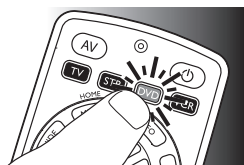

После начальной установки

1 Убедитесь, что на устройстве, принимающем сигнал с пульта ДУ, выполнены необходимые условия для работы пульта. Например, при настройке кнопки воспроизведения для DVD-проигрывателя убедитесь, что DVD-диск вставлен в проигрыватель, в противном случае кнопка воспроизведения работать не будет.

2 Выберите устройство для управления (например, DVD-проигрыватель). С помощью кнопки выбора устройства выберите DVD-проигрыватель.