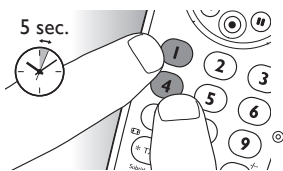

3 Одновременно нажмите и удерживайте кнопки 1 и 4 в течение 5 секунд.

- Загорится красный индикатор настройки (Setup). Теперь пульт ДУ находится в режиме программирования.