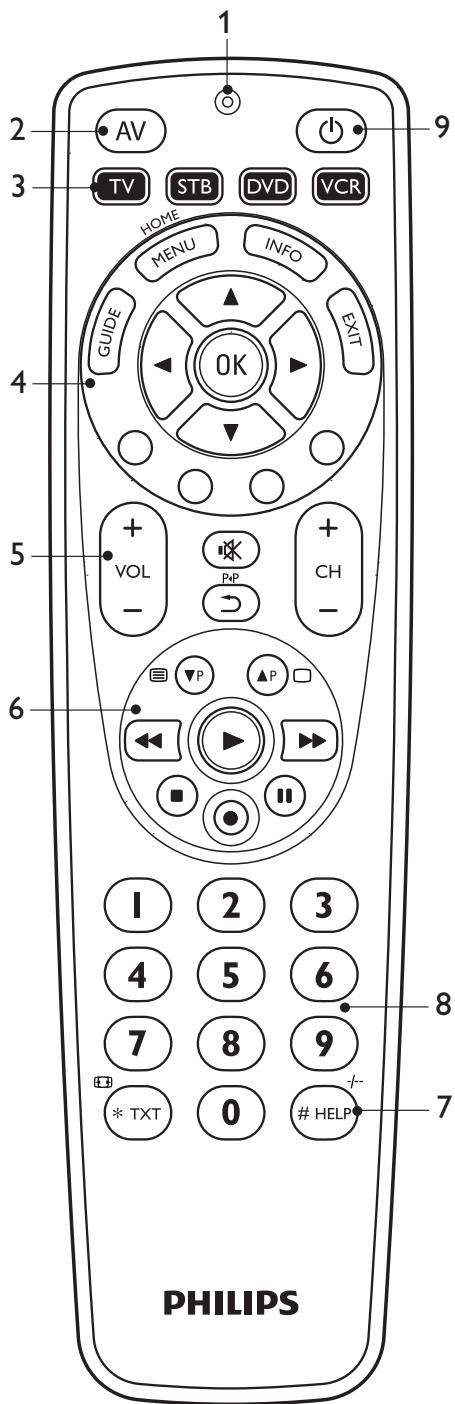

Register your product
and get support at
www.philips.com/welcome

SRP4004/87

RU Руководство пользователя

PHILIPS

Содержание

1	Универсальный пульт ДУ SRP4004	3
2	Начало работы	4-8
	2.1 Установка элементов питания	4
	2.2 Настройка универсального пульта ДУ	4-8
3	Работа с универсальным пультом ДУ	9-11
	3.1 Кнопки и функции	9-10
	3.2 Восстановление исходных функций кнопок	11
4	Обслуживание и поддержка	12-14
	4.1 Часто задаваемые вопросы	12-14
	4.2 Необходима помощь?	14
	Телефонная служба поддержки	14
	Список торговых марок	15-30
	К сведению пользователя	31
	Соответствие стандартам EMF	31