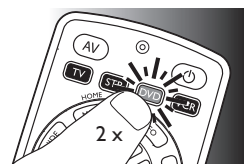

4 Нажмите и удерживайте кнопку, которая не работает, и сразу же отпустите ее, когда устройство ответит на команду.

- Если кнопка по-прежнему не работает должным образом, удерживайте ее дольше.

5 Нажмите кнопку выбора **дважды**, чтобы сохранить установки и выйти из режима настройки.

- Если в течение 5 минут не была нажата ни одна кнопка, пульт ДУ выйдет из режима настройки, автоматически сохранив все настройки.