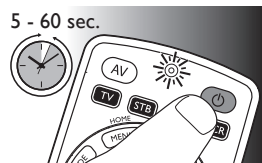

- Если индикатор настройки  (Setup) погаснет, значит, был введен недопустимый или неверный код. В этом случае повторите попытку.

- 4 Направьте пульт ДУ на телевизор. **Нажмите и удерживайте** кнопку . Отпустите ее, **как только** телевизор выключится.