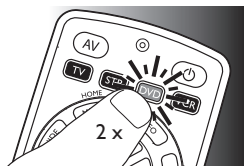

4 Нажмите и удерживайте кнопку, которая не работает, и сразу же отпустите ее, когда устройство ответит на команду.

- Если кнопка по-прежнему не работает должным образом, удерживайте ее дольше.

5 Нажмите кнопку выбора **дважды**, чтобы сохранить установки и выйти из режима настройки.

- Если в течение 5 минут не была нажата ни одна кнопка, пульт ДУ выйдет из режима настройки, автоматически сохранив все настройки.