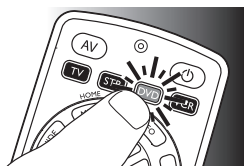

После начальной установки

1 Убедитесь, что на устройстве, принимающем сигнал с пульта ДУ, выполнены необходимые условия для работы пульта. Например, при настройке кнопки воспроизведения для DVD-проигрывателя убедитесь, что DVD-диск вставлен в проигрыватель, в противном случае кнопка воспроизведения работать не будет.

2 Выберите устройство для управления (например, DVD-проигрыватель). С помощью кнопки выбора устройства выберите DVD-проигрыватель.