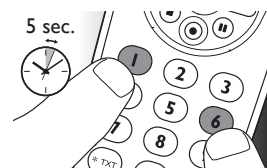

1. 5
3. +VOL - ..... регулировка громкости телевизора.
   MUTE ..... выключение звука телевизора.
   -CH ..... предыдущая программа / последняя.
   +CH - ..... предыдущий / следующий канал.
4. 6
6. ▼P ▲P ..... предыдущая (▼P) / следующая (▲P) страница / дорожка в различных режимах.
   [TV] / [OFF] ..... включение ([TV]) / отключение ([OFF]) телетекста.
   ◀ ..... перемотка назад.
   ▶ ..... воспроизведение.
   ▶▶ ..... перемотка вперед.
   ■ ..... остановка.
   ● ..... запись.
   || ..... пауза.
7. 7
9. *TXT / [TV] .....
   • широкий экран.
   • Телеприставка: текст.
   #HELP / -/-- .....
   • выбор между однозначным и двузначным номером телеканала и номером, имеющим более трех цифр.
   • Телеприставка (STB): справка.
10. 8
12. 1 2 3 ..... цифровые кнопки для прямого выбора канала / дорожки.
    4 5 6
    7 8 9
    0
13. 9
15. [ON/OFF] ..... включение / выключение выбранного устройства.

Примечание

Для некоторых марок / типов телевизоров данная кнопка имеет только функцию выключения телевизора. Необходимо нажать цифровую кнопку (прямой выбор канала), чтобы снова включить телевизор.

3.2 Восстановление исходных функций кнопок

Если настроенная кнопка (см. раздел 2.2.2) по-прежнему не работает должным образом, можно восстановить исходную функцию данной кнопки.

1. 1 В текущем режиме устройства нажмите и удерживайте цифровые кнопки 1 и 6 в течение **5 секунд**, пока не загорится красный индикатор настройки ⊙.