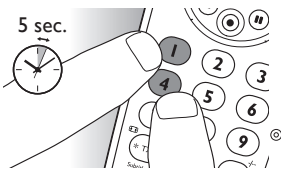

3 Одновременно нажмите и удерживайте кнопки 1 и 4 в течение 5 секунд.

- Загорится красный индикатор настройки (Setup). Теперь пульт ДУ находится в режиме программирования.