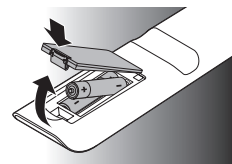

2 Начало работы

2.1 Установка элементов питания

- Вставьте 2 элемента питания типа AAA в аккумуляторный отсек, соблюдая полярность.

Примечание

При смене элементов питания все пользовательские настройки сохраняются в памяти пульта ДУ в течение 5 минут.