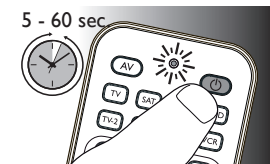

- Если красный индикатор  гаснет, значит, был введен неверный код. В этом случае повторите попытку.

- 4 Направьте пульт ДУ на телевизор. **Нажмите и удерживайте** кнопку . Отпустите ее, как только телевизор выключится.