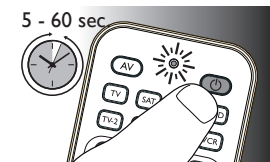

- Если красный индикатор  гаснет, значит, был введен неверный код. В этом случае повторите попытку.

- 4 Направьте пульт ДУ на телевизор. Нажмите и удерживайте кнопку . Отпустите ее, как только телевизор выключится.