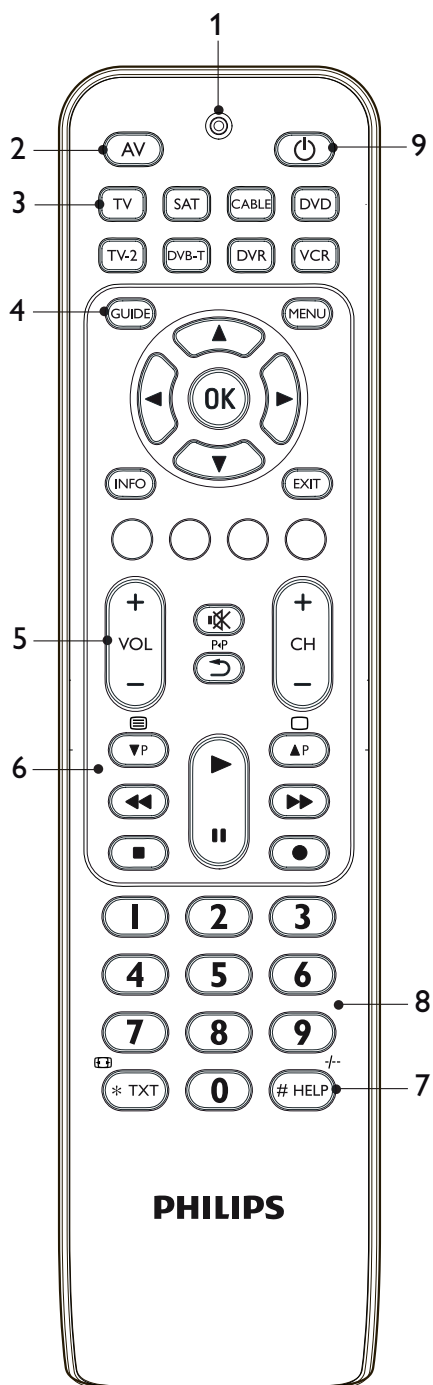

Register your product
and get support at
www.philips.com/welcome

SRP2008B/86

RU Руководство пользователя

PHILIPS

Содержание

1	Универсальный пульт ДУ SRP2008B.....	3
2	Начало работы.....	3-8
	2.1 Установка элементов питания.....	3
	2.2 Настройка универсального пульта ДУ.....	4-8
3	Работа с универсальным пультом ДУ.....	8-10
	3.1 Кнопки и функции.....	8-9
	3.2 Восстановление исходных функций кнопок.....	10
4	Обслуживание и поддержка.....	11-14
	4.1 Часто задаваемые вопросы.....	11-13
	4.2 Необходима помощь?.....	14
	Телефонная служба поддержки.....	15
	Список торговых марок.....	16-31
	К сведению пользователя	32
	Соответствие стандартам EMF.....	32