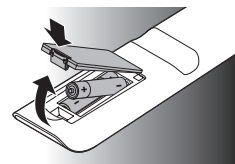

2 Начало работы

2.1 Установка элементов питания

- Вставьте 2 элемента питания типа AAA в аккумуляторный отсек, соблюдая полярность.

Примечание

При смене элементов питания все пользовательские настройки сохраняются в памяти пульта ДУ в течение 5 минут.