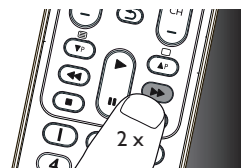

1. 3 **Дважды** нажмите кнопку, исходную функцию которой необходимо восстановить. Например, кнопку **▶▶**.

- После каждого нажатия кнопка выбора устройства будет мигать один раз.
- Кнопка выбора устройства мигнет еще раз для подтверждения восстановления исходной функции.