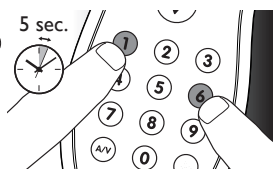

Во время начальной установки

1. 1 Убедитесь, что телевизор включен.
2. 2 Нажмите и удерживайте кнопку, которая не работает, и **сразу же** отпустите ее, когда телевизор ответит на команду.
   Повторите данное действие для всех неработающих кнопок.
3. Если кнопка по-прежнему не работает должным образом, удерживайте ее дольше.

После начальной установки

1. 1 Убедитесь, что телевизор включен.
2. 2 Одновременно нажмите и удерживайте кнопки ① и ④ в течение 5 секунд.
   - Загорится зеленый индикатор настройки. Теперь пульт ДУ находится в режиме программирования.
3. 3 Нажмите и удерживайте кнопку, которая не работает, и **сразу же** отпустите ее, когда телевизор ответит на команду.
   - Если кнопка по-прежнему не работает должным образом, удерживайте ее дольше.
4. 4 Одновременно нажмите и удерживайте кнопки ① и ⑥ в течение 5 секунд, чтобы сохранить параметры и выйти из режима настройки.
   - Если в течение 5 минут не была нажата ни одна кнопка, пульт ДУ выйдет из режима настройки, автоматически сохранив все настройки.

3 Работа с универсальным пультом ДУ

3.1 Кнопки и функции

На странице 2 приведен обзор всех кнопок пульта ДУ. Проверьте работу кнопок управления телевизором.

Примечания

- Названия кнопок пульта ДУ SRP1101 могут отличаться от названий кнопок оригинального пульта ДУ с аналогичными функциями
- Для управления телевизором с помощью пульта ДУ SRP1101 могут использоваться только функции, доступные при использовании оригинального пульта ДУ.

1. 1 ..... светится, если пульт ДУ находится в режиме программирования или с него передается команда.
2. ..... switches the TV on/off.

Примечание

Для некоторых марок / типов телевизоров данная кнопка имеет только функцию выключения телевизора. Необходимо нажать цифровую кнопку (прямой выбор канала), чтобы снова включить телевизор.

1. 2 ..... включение ()/отключение () телетекста.
    ..... позволяет выбрать обычный (4:3) или широкий (16:9) формат телевизионного изображения.
    ..... выключение звука телевизора.
2. 3 ..... предыдущий/следующий канал.
    ..... регулировка громкости телевизора.
3. 4 ..... цифровые кнопки для прямого выбора канала/дорожки.