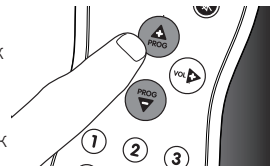

2.2 Тестирование универсального пульта ДУ

Пульт ДУ можно настроить для работы с обычным телевизором, телевизором с плоским экраном и проекционным телевизором, а также телевизором в составе комбинированных систем, таких как ТВ/видеомагнитофон, ТВ/видеомагнитофон/DVD-проигрыватель или ТВ/DVD-проигрыватель.

1 Включите телевизор с помощью кнопки на передней панели или пульта ДУ телевизора. Настройтесь на канал № 1.

2 Одновременно нажмите и удерживайте кнопки ① и ⑥ в течение 5 секунд.

- Загорится зеленый индикатор настройки . Теперь пульт ДУ находится в режиме программирования.

3 В списке торговых марок на обратной стороне данного руководства найдите 4-значный код, соответствующий марке устройства.

Каждой марке соответствует четырехзначный код.

Введите код, определенный для марки вашего устройства, с помощью цифровой клавиатуры.

- Если зеленый индикатор настройки погас, значит, введен неверный код. В этом случае повторите попытку.

4 Направьте пульт ДУ на телевизор. Нажмите и удерживайте кнопку . Отпустите ее, как только телевизор выключится.

- Теперь пульт ДУ настроен для работы с телевизором.
- Для этого может потребоваться от 5 до 60 секунд. В крайних случаях выполнение данного действия может занять до 15 минут.

5 Включите телевизор.

Проверьте работу кнопок управления телевизором.

Проверьте, например, функционирование кнопок (переключение каналов) и кнопку с цифрами.

- Если кнопка не работает должным образом, **нажмите и удерживайте** ее, а затем **сразу** отпустите, как только она сработает.

Подробнее описано в разделе 2.2.1.

6 Одновременно удерживайте кнопки ① и ⑥ в течение 5 секунд, чтобы завершить установку.