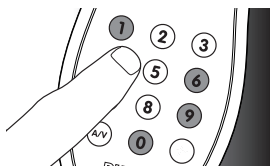

1 Включите телевизор с помощью кнопки на передней панели или пульта ДУ телевизора. Настройтесь на канал № 1.

2 Одновременно нажмите и удерживайте кнопки ① и ⑥ в течение 5 секунд.

- Загорится зеленый индикатор настройки . Теперь пульт ДУ находится в режиме программирования.

3 В списке торговых марок на обратной стороне данного руководства найдите 4-значный код, соответствующий марке устройства.

Каждой марке соответствует четырехзначный код.

Введите код, определенный для марки вашего устройства, с помощью цифровой клавиатуры.