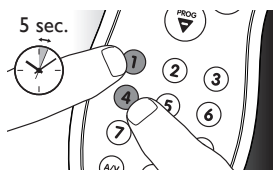

Во время начальной установки

1. 1 Убедитесь, что телевизор включен.
2. 2 Нажмите и удерживайте кнопку, которая не работает, и **сразу же** отпустите ее, когда телевизор ответит на команду.
   Повторите данное действие для всех неработающих кнопок.
3. Если кнопка по-прежнему не работает должным образом, удерживайте ее дольше.

После начальной установки

1. 1 Убедитесь, что телевизор включен.
2. 2 Одновременно нажмите и удерживайте кнопки ① и ④ в течение 5 секунд.
   - Загорится зеленый индикатор настройки. Теперь пульт ДУ находится в режиме программирования.
3. 3 Нажмите и удерживайте кнопку, которая не работает, и **сразу же** отпустите ее, когда телевизор ответит на команду.
   - Если кнопка по-прежнему не работает должным образом, удерживайте ее дольше.
4. 4 Одновременно нажмите и удерживайте кнопки ① и ⑥ в течение 5 секунд, чтобы сохранить параметры и выйти из режима настройки.
   - Если в течение 5 минут не была нажата ни одна кнопка, пульт ДУ выйдет из режима настройки, автоматически сохранив все настройки.

3 Работа с универсальным пультом ДУ

3.1 Кнопки и функции

На странице 2 приведен обзор всех кнопок пульта ДУ. Проверьте работу кнопок управления телевизором.

Примечания

- Названия кнопок пульта ДУ SRP1101 могут отличаться от названий кнопок оригинального пульта ДУ с аналогичными функциями
- Для управления телевизором с помощью пульта ДУ SRP1101 могут использоваться только функции, доступные при использовании оригинального пульта ДУ.

1. 1 ..... светится, если пульт ДУ находится в режиме программирования или с него передается команда.
2. ..... switches the TV on/off.

Примечание

Для некоторых марок / типов телевизоров данная кнопка имеет только функцию выключения телевизора. Необходимо нажать цифровую кнопку (прямой выбор канала), чтобы снова включить телевизор.

1. 2 ..... включение ()/отключение () телетекста.
    ..... позволяет выбрать обычный (4:3) или широкий (16:9) формат телевизионного изображения.
    ..... выключение звука телевизора.
2. 3 ..... предыдущий/следующий канал.
    ..... регулировка громкости телевизора.
3. 4 ..... цифровые кнопки для прямого выбора канала/дорожки.