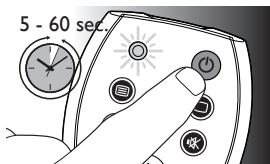

- Если зеленый индикатор настройки  погас, значит, введен неверный код. В этом случае повторите попытку.

4 Направьте пульт ДУ на телевизор. Нажмите и удерживайте кнопку . Отпустите ее, как только телевизор выключится.