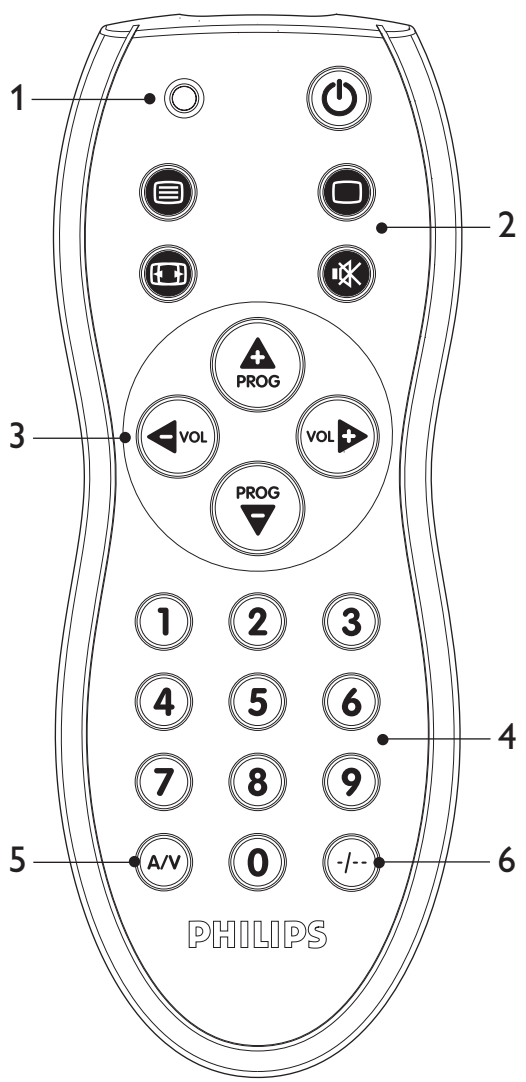

Register your product
and get support at
www.philips.com/welcome

SRP1101/10

RU Руководство пользователя

PHILIPS

Содержание

1	Вашето SRP1101	3
2	Запознаване	3-6
	2.1 Поставяне на батериите.....	3
	2.2 Настройка на универсалното дистанционно управление	4-6
3	Използване на универсалното дистанционно управление	7-8
	3.1 Бутони и функции.....	7-8
	3.2 Връщане на бутон към първоначалната му функция.....	8
4	Сервис и поддръжка.....	9-11
	4.1 Често задавани въпроси.....	9-11
	4.2 Нуждаете се от помощ?.....	11
	Служба за помощ.....	12
	Списък с марки	13-23
	К сведению пользователя	24
	Соответствие стандартам EMF.....	24

Чтобы воспользоваться всеми преимуществами поддержки Philips, зарегистрируйте приобретенное устройство на сайте www.philips.com/welcome.

2 Начало работы

2.1 Установка элементов питания

- Вставьте 2 элемента питания типа AAA в аккумуляторный отсек, соблюдая полярность.