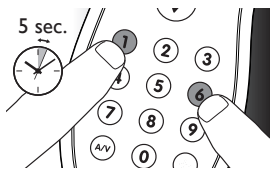

1 Включите телевизор с помощью кнопки на передней панели или пульта ДУ телевизора. Настройтесь на канал № 1.

2 Одновременно нажмите и удерживайте кнопки ① и ⑥ в течение 5 секунд.

- Загорится зеленый индикатор настройки . Теперь пульт ДУ находится в режиме программирования.