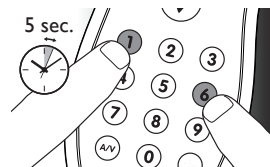

- Если кнопка не работает должным образом, **нажмите и удерживайте** ее, а затем **сразу** отпустите, как только она сработает.

Подробнее описано в разделе 2.2.1.

6 Одновременно удерживайте кнопки ① и ⑥ в течение 5 секунд, чтобы завершить установку.