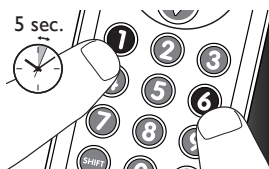

- II..... Телевизор: желтая кнопка режима Fast text.
- Видеомагнитофон/DVD: остановка воспроизведения/записи.
- STB: желтая кнопка, А. Нажатие в сочетании с : приостановка воспроизведения.

3.2 Восстановление исходных функций кнопок

Если настроенная кнопка (см. раздел 2.2.2) по-прежнему не работает должным образом, можно восстановить исходную функцию данной кнопки.

1. 1 В текущем режиме устройства нажмите и удерживайте цифровые кнопки **1** и **6** в течение **5 секунд**.

- Теперь пульт ДУ находится в режиме программирования.

1. 2 Нажмите цифровые кнопки **9**, **9** и **6** в указанном порядке.
   - После каждого нажатия кнопка выбора устройства будет мигать один раз.