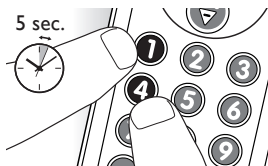

- Теперь пульт ДУ находится в режиме программирования.

4 Нажмите и удерживайте

кнопку, которая не работает, и сразу же отпустите ее, когда устройство ответит на команду.

- Если кнопка по-прежнему не работает должным образом, удерживайте ее дольше.

5 Нажмите кнопку выбора

дважды, чтобы сохранить установки и выйти из режима настройки.