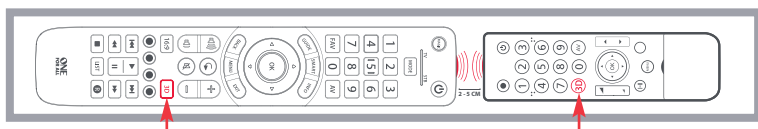

НАСТРОЙКА ФУНКЦИЙ

Пульт ДУ One For All может выполнять все функции любых других пультов ДУ. Это может быть полезно, если вас не устраивает отсутствие одной или нескольких функций, которые имел оригинальный пульт ДУ, и вы хотели бы добавить их в пульт ONE FOR ALL. Запрограммировать можно любую клавишу, кроме клавиш MAGIC и MODE.

Кроме того, можно выполнить настройку полностью для устройства, если не удалось найти код. Чтобы выполнить настройку, сначала убедитесь в том, что у вас есть все оригинальные пульты ДУ и что все они оснащены рабочими батарейками. Для настройки функций оригинальный пульт ДУ должен находиться на расстоянии приблизительно 3 см от пульта ДУ OFA и быть направленным на этот пульт, как показано ниже.

1. Нажмите и удерживайте клавишу MAGIC, пока индикатор под названием типа устройства (на пульте) не мигнет дважды. После этого индикатор будет продолжать гореть.
2. Нажимайте клавишу MODE до тех пор, пока индикатор для устройства, функции которого нужно запомнить, не загорится.
3. Нажмите клавиши 9, 7, 5. Индикатор мигнет дважды.
4. Нажмите и отпустите клавишу, которой вы назначаете функцию (например, клавишу 3D). Красный индикатор начнет мигать.
5. Нажмите и отпустите соответствующую клавишу на оригинальном пульте ДУ.
6. Индикатор мигнет дважды. Это означает, что функция клавиши была настроена надлежащим образом.
7. Повторяйте этапы 4 и 5 для каждой клавиши, функцию которой вы хотите настроить. Помните, что можно настроить функции нескольких пультов ДУ, но только по одной функции на клавишу.
8. Настроив все нужные функции, нажмите и удерживайте клавишу MAGIC, пока индикатор не мигнет дважды и не погаснет.

СОВЕТЫ

- Если на этапе 6 индикатор мигнет всего один раз (продолительно), это означает, что функция не назначена правильно и следует повторить процедуру с этапа 4.
- Если после настройки одна или несколько клавиш работают неправильно, можно в любое время перейти в режим настройки функций и повторить процедуру с этапа 1.

ПРОЦЕДУРА УДАЛЕНИЯ НАСТРОЕННОЙ ФУНКЦИИ:

1. Нажмите и удерживайте клавишу MAGIC, пока индикатор под названием типа устройства (на пульте) не мигнет дважды. После этого индикатор будет продолжать гореть.
2. При использовании клавиши MODE убедитесь в том, что индикатор для устройства, для которого необходимо удалить функции, горит.
3. Нажмите клавиши 9, 7, 6. Индикатор мигнет дважды.
4. Дважды нажмите клавишу, функцию которой требуется удалить, — индикатор мигнет дважды.

Повторяйте описанную выше процедуру для каждой клавиши, функцию которой вы хотите удалить.