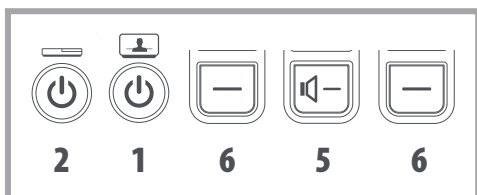

Канал вверх

4

Уменьшение громкости

5

Канал вниз

6

Например, чтобы ввести код **21656** для телевизора Sony, необходимо будет нажать такие кнопки: **питание ресивера цифрового телевидения — 2, питание телевизора — 1, канал вниз — 6, уменьшение громкости — 5 и канал вниз — 6.**