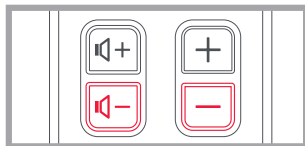

АУДИОСИСТЕМА

(РЕСИВЕР, ЗВУКОВАЯ ПАНЕЛЬ):

нажмите и удерживайте кнопки снижения громкости и переключения каналов вниз, пока красный светодиодный индикатор не мигнет дважды.