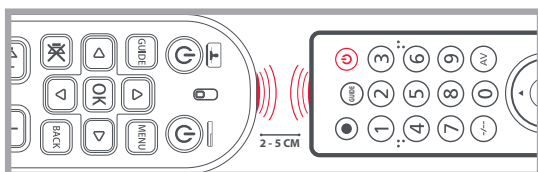

НАСТРОЙКА ПУЛЬТА ДУ

А. НАСТРОЙКА ФУНКЦИЙ

Пульт ДУ One For All может выполнять все функции любых других пультов ДУ. Благодаря быстрой и простой однократной настройке вы сможете управлять одним или несколькими домашними развлекательными устройствами. Вы даже сможете управлять несколькими устройствами одновременно с помощью одного простого в использовании пульта ДУ: например, можно запрограммировать кнопки переключения громкости на управление звуковой панелью, кнопки питания телевизора и AV на управление телевизором, а остальные кнопки — на управление ресивером цифрового телевидения (спутниковым, кабельным или Freeview-ресивером).

Для этого сначала убедитесь в том, что у вас есть все оригинальные пульты ДУ и что все они оснащены рабочими батарейками. Для настройки функций оригинальный пульт ДУ должен находиться на расстоянии приблизительно три сантиметра от пульта ДУ OFA и быть направленным на этот пульт, как показано ниже.

1. Нажмите и удерживайте кнопки AV и выхода, пока красный светодиодный индикатор не мигнет дважды.
2. Нажмите и отпустите кнопку, для которой вы хотите настроить функцию, например кнопку питания телевизора, — красный светодиодный индикатор будет мигать непрерывно.
3. Нажмите и отпустите * соответствующую кнопку на оригинальном пульте ДУ, например кнопку питания.
4. Красный светодиодный индикатор мигнет дважды. Это означает, что функция кнопки была настроена надлежащим образом.
5. Повторяйте этапы 2 и 3 для каждой кнопки, функцию которой вы хотите настроить. Помните, что можно настроить функции нескольких пультов ДУ, но только по одной функции на кнопку.
6. Настроив все нужные функции, нажмите клавишу OK и удерживайте ее, пока красный светодиодный индикатор не мигнет дважды.

Советы

- Если на этапе 4 красный светодиодный индикатор мигает один раз в течение длительного времени, это означает, что функция не была настроена правильно и следует повторить процедуру, начиная с этапа 2.
- Если одна или несколько кнопок не работают после настройки надлежащим образом, можно в любое время снова перейти в режим настройки функций и повторить процедуру, начиная с этапа 1.
- Чтобы удалить настроенную функцию, нажмите и удерживайте кнопки управления телегидом и меню, пока красный светодиодный индикатор не мигнет дважды, а затем дважды нажмите кнопку удаления.
- Если один или несколько оригинальных пультов ДУ не работают, пульт ДУ One For All также можно настроить посредством функции SimpleSet (Б) или настройки кода (В).

* Некоторые пульты ДУ посылают команды различными способами. Если настроить функцию не удается, попробуйте нажать и удерживать кнопку на оригинальном пульте ДУ вместо того, чтобы нажать и отпустить ее.