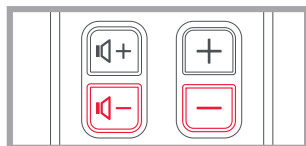

АУДИОСИСТЕМА (РЕСИВЕР, ЗВУКОВАЯ ПАНЕЛЬ):

нажмите и удерживайте кнопки снижения громкости и переключения каналов вниз, пока красный светодиодный индикатор не мигнет дважды.