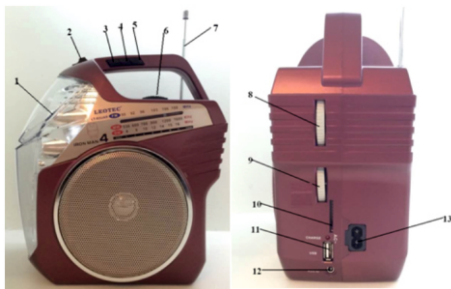

## 2. КРАТКОЕ ОПИСАНИЕ РАДИОПРИЕМНИКА

2.1 Радиоприемник имеет следующие удобства при его эксплуатации:

- телескопическую антенну;
- светодиодный фонарик;
- слот под USB, SD карту;
- поддержку MP3 формата;
- аккумуляторную батарею;
- ручку радиоприемника.

2.2 Внешний вид, расположение и назначение органов управления и розеток для внешних соединений в соответствии с рисунком 1.

рис. 1

- (1)светодиодный фонарь;
- (2)ON/OFF/ON, включение и выключение светодиодного фонаря;
- (3)кнопка ◀, переключение назад аудиозаписей в режиме проигрывания флеш-карт;
- (4)кнопка ▶/II, воспроизведение/пауза в режиме проигрывания флеш-карт;
- (5)кнопка ▶I, переключение вперед аудиозаписей в режиме проигрывания флеш-карт;
- (6)переключатель функций и диапазонов USB / УКВ / СВ/ КВ;
- (7)телескопическая антенна;
- (8)настройка;
- (9)громкость;
- (10)SD/MMC слот;
- (11)USB слот;
- (12)разъем «AUX», режим линейного входа для соединения данного устройства с телефонами, iPod, MP3-плеерами и т.д.;
- (13)гнездо для сетевого шнура.