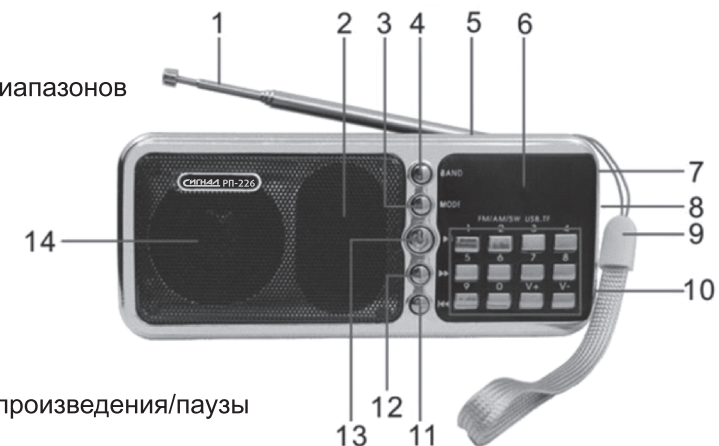

3. Подготовка к работе и порядок работы с радиоприемником:

1. Установите радиоприемник в удобном для Вас месте.

2. Подключите шнур питания DC 5В к соответствующему разъему радиоприемника (10), затем подключите другой конец шнура к блоку питания и включите вилку блока питания в розетку электросети 220В, либо подключите другой конец шнура к USB-разъему компьютера.

3. Включите радиоприемник с помощью длительного нажатия на кнопку включения радиоприемника (13).

4. Радиоприемник может быть настроен на любую радиостанцию, работающую в FM-, SW-, AM-диапазонах. Переключение диапазонов производится с помощью короткого нажатия на кнопку переключения диапазонов (4). Произведите настройку радиоприемника на желаемую радиостанцию путем долгого нажатия кнопки (4) –