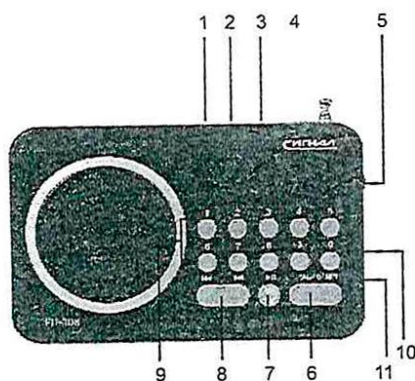

2.2 Внешний вид, расположение и назначение органов управления и розеток для внешних соединений в соответствии с рисунком 1.

рис. 1

- (1)USB слот;
- (2)TF слот под microSD карту;
- (3)OFF/ON, выключение/включение радиоприемника;
- (4)телескопическая антенна;
- (5)громкость;
- (6)кнопка РАДИО/MP3, переключение с/на радио и проигрывание с флеш-карт, также при долгом нажатии на клавишу РАДИО автоматически запустится поиск радиостанций;
- (7)кнопка ►/||, воспроизведение/пауза в режиме проигрывания флеш-карт и в режиме радио;
- (8)кнопка ◀◀ и ▶▶, - переключение вперед и назад аудиозаписей в режиме проигрывания флеш-карт; - переключение радиостанций в режиме РАДИО
- (9)кнопки «1-0» - выбор аудиозаписей в режиме проигрывания флеш-карт - выбор радиостанций в режиме РАДИО
- (10)гнездо «DC5V» для подключения питания «5В».
- (11)разъем под наушники;