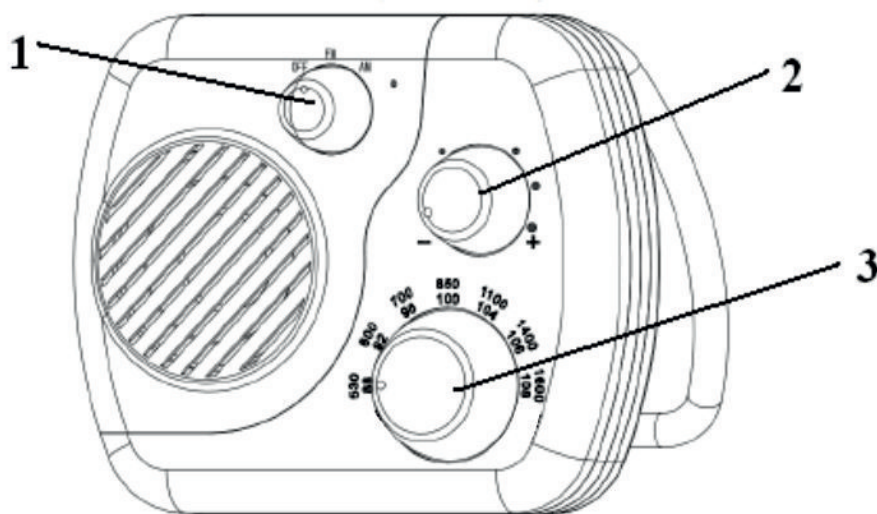

1.5 Корпус изготовлен из пластмассы.

2. КРАТКОЕ ОПИСАНИЕ РАДИОПРИЕМНИКА

2.1 Радиоприемник имеет следующие удобства при его эксплуатации:

- расширенный УКВ;
- водонепроницаемый корпус;
- ручки-подставки.

2.2 Внешний вид, расположение и назначение органов управления и розеток для внешних соединений в соответствии с рисунком 1.