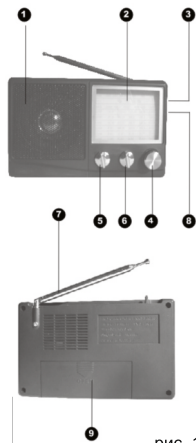

3. Возможные проблемы и их решение

3.1 Устройство не включается

- Проверьте, заряжены ли батареи;
- Подключите устройство к сети, зарядите встроенную батарею (при наличии), поменяйте сменные батареи (в комплект не входят);
- Убедитесь, что в устройство установлена карта памяти SD/USB;
- Убедитесь, что карта памяти SD/USB не повреждена. При необходимости отформатируйте карту и перепишите на нее желаемые файлы;
- Включите и снова выключите устройство.

3.2 Нет звука

- Убедитесь, что громкость не стоит на нуле;
- Проверьте, надлежащим ли образом штекер наушников вставлен в соответствующий разъем;
- Убедитесь, что в устройство установлена карта памяти SD/USB;
- Убедитесь, что карта памяти SD/USB не повреждена. При необходимости отформатируйте карту и перепишите на нее желаемые файлы.

При возникновении неисправности прибора, обращайтесь к продавцу-консультанту по месту приобретения товара.

Гарантия - 12 мес.

Дата выпуска - 10.08.2017

Экспортёр: Шэньчжэнь Футянь Электроникс Ко Лтд

Юридический адрес: рум 1606-1607, Гуйду Блдг,

Чуньфэн Роуд, Луоху Дистрикт, Шэньчжэнь, Китай

Сделано в Китае. Товар сертифицирован.

Импортер: ООО «Олимпия»

Юридический адрес: 630063, Россия,

г. Новосибирск, ул. Декабристов 253

www.signalelectronics.ru

рис. 1